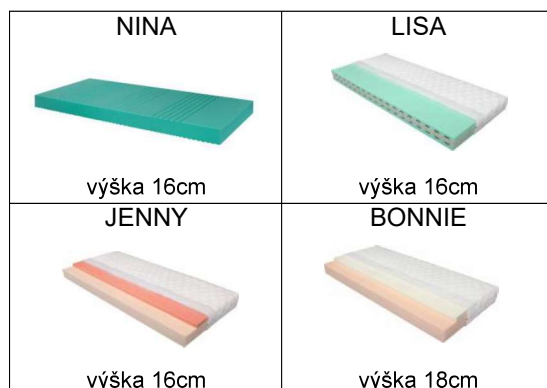

MATRACE Noon

	Matrace s potahem New Jersey			
	Rovná 90x200 cm		Půlená ZKOSENÁ 2x45x200 cm	
	obj. č.	cena	obj. č.	cena
LISA	ZMJ22	6 359,-	ZMJ24	7 139,-
NINA	ZMJ72	6 903,-	ZMJ74	7 684,-
JENNY	ZMJ42	7 201,-	ZMJ44	7 979,-
BONNIE	ZMJ52	8 542,-	ZMJ54	9 346,-

Cena matrace 80x200 cm je stejná jako 90x200 cm
Cena matrace 2x40x200 cm je stejná jako 2x45x200 cm
Prodloužení matrace na 220 cm za příplatek 20 %

	Matrace čalouněné látkami Bombay							
	Poločalouněné matrace				Celočalouněné matrace			
	Rovná 90x200 cm		Půlená ZKOSENÁ 2x45x200 cm		Rovná 90x200 cm		Půlená ZKOSENÁ 2x45x200 cm	
	obj. č.	cena	obj. č.	cena	obj. č.	cena	obj. č.	cena
LISA	ZMJ22KB	8 440,-	ZMJ24KB	9 669,-	ZMJ22CB	8 607,-	ZMJ24CB	10 411,-
NINA	ZMJ72KB	9 177,-	ZMJ74KB	10 432,-	ZMJ72CB	9 296,-	ZMJ74CB	11 121,-
JENNY	ZMJ42KB	9 407,-	ZMJ44KB	10 651,-	ZMJ42CB	9 540,-	ZMJ44CB	11 351,-
BONNIE	ZMJ52KB	10 754,-	ZMJ54KB	11 998,-	ZMJ52CB	11 027,-	ZMJ54CB	12 852,-

	Matrace čalouněné látkou Goren							
	Poločalouněné matrace				Celočalouněné matrace			
	Rovná 90x200 cm		Půlená ZKOSENÁ 2x45x200 cm		Rovná 90x200 cm		Půlená ZKOSENÁ 2x45x200 cm	
	obj. č.	cena	obj. č.	cena	obj. č.	cena	obj. č.	cena
LISA	ZMJ22KG	8 440,-	ZMJ24KG	9 669,-	ZMJ22CG	8 607,-	ZMJ24CG	10 411,-
NINA	ZMJ72KG	9 177,-	ZMJ74KG	10 432,-	ZMJ72CG	9 296,-	ZMJ74CG	11 121,-
JENNY	ZMJ42KG	9 407,-	ZMJ44KG	10 651,-	ZMJ42CG	9 540,-	ZMJ44CG	11 351,-
BONNIE	ZMJ52KG	10 754,-	ZMJ54KG	11 998,-	ZMJ52CG	11 027,-	ZMJ54CG	12 852,-