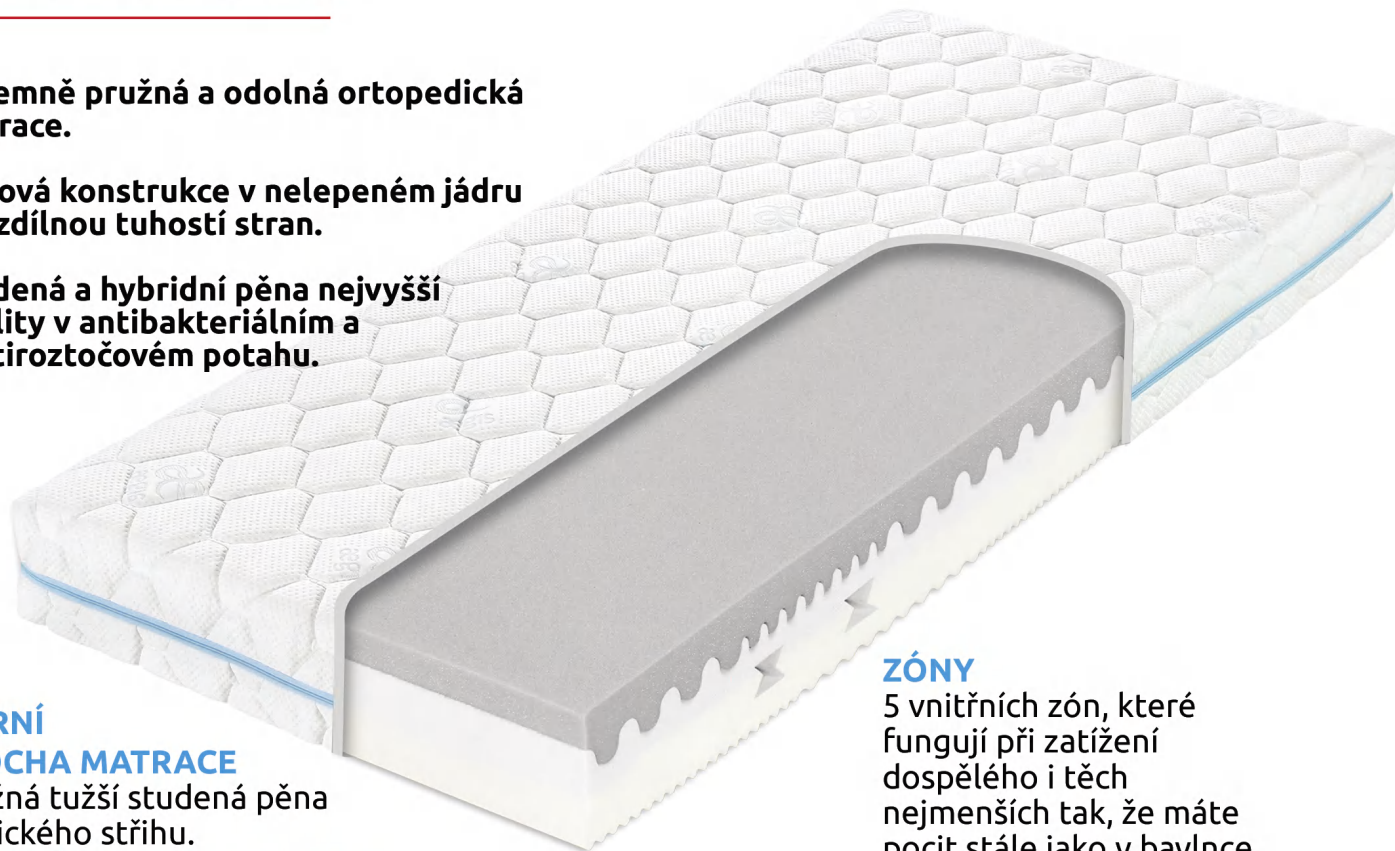

Příjemně pružná a odolná ortopedická matrace.

Zónová konstrukce v nelepeném jádru s rozdílnou tuhostí stran.

Studená a hybridní pěna nejvyšší kvality v antibakteriálním a protiroztočovém potahu.

HORNÍ PLOCHA MATRACE

Pružná tužší studená pěna klasického stříhu.

SPODNÍ PLOCHA MATRACE

Měkčí, sametová hybridní pěna s dokonalým pohodlím, vzdušností a tuhostí.

POTAH

Jedná se o dvojdílný pratelný potah Aegis® s přírodními vlákny Tencel®. Skvěle odvádí pot a pomáhá zajistit komfortní teplotu v průběhu spánku. Pratelný (na 60 °C).

ZÓNY

5 vnitřních zón, které fungují při zatížení dospělého i těch nejmenších tak, že máte pocit stále jako v bavlnce.

[#mrtropico](#)
Naprosto nejlepší matrace pro děti i dorost. Neomezuje děti v růstu ani skotačení. Unese i dospěláky.

- Studená a hybridní pěna špičkové kvality.
- Protiroztočový a antibakteriální potah.
- Ortopedické vlastnosti.

DÁŠA TROPICO VISCO

NEBE PLNÉ
MĚKKOSTI

MÁME ZDE DALŠÍ MATRACI, VHODNOU I PRO TY NEJCHOULOSTIVĚJŠÍ PRINCEZNY NA HRÁŠKU. MĚKOUČKÉ POHODLÍ.