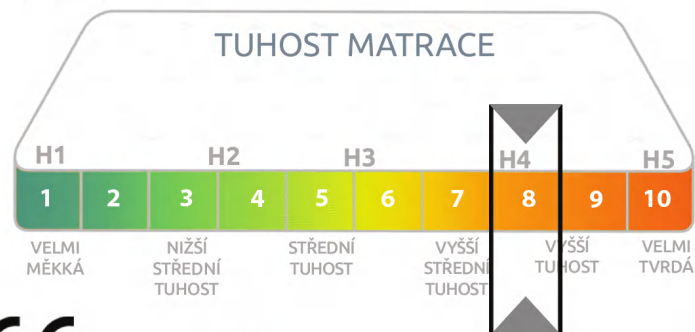

ZÓNY (ZMĚKČUJÍCÍ PROFILACE)

Zvýšená tuhost, vzdušnost, odolnost a 7 - zónové členění s technologií anatomických zón SpineProtector.

#mrtropico

Jsou pro Vás všechny matrace moc tuhé?
Všechno tlačí? Zde jste správně.

- Paměťová hybridní pěna špičkové kvality.
- Vzdušnost bez lepidel.
- Protiroztočový a antibakteriální potah.
- Ortopedické vlastnosti.

PETRA TROPICO

FESTOVNÍ
BLOK

MATRACE, KTERÁ VYUŽÍVÁ NEJSTARŠÍ A NEJOSVĚDČENĚJŠÍ KONSTRUKCI KLASICKÉ PĚNOVÉ MATRACE – MONOBLOK. NAVÍC S JEDNODUCHÝMI ODLEHČUJÍCÍMI RAMENNÍMI ZÓNAMI, KTERÉ POTĚŠÍ DOSPĚLÁKA A DĚCKU NIJAK NEPŘEKÁŽÍ.

**FÉROVÁ
CENA**

Ceny platné pro rozměr 90x200 cm a 80x200 cm.
Ceny ostatních rozměrů viz. ceník u prodejce.

13 cm 3.290 Kč

15 cm 3.850 Kč

TROPICO

BY HILDING ANDERS

Klasická pěnová matrace.

**Komfortní a odolná matrace s odlehčující
ramenní zónou.**