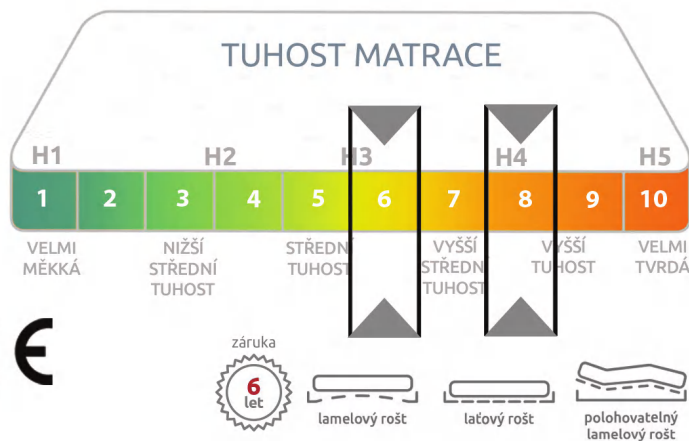

- Díky dvojitě konstrukci potahu se snadno udržuje.
- Thermo mřížka v potahu zajišťuje termoregulaci.
- Vhodný i pro větší a mohutnější postavy.

SUPER FOX VISCO HEAVEN

SPÁNKOVÁ
NIRVÁNA

SUPER FOX VISCO V MAZLIVĚJŠÍM PROVEDENÍ. NECHTE SE UKOLÉBAT NA OBLÁČKU PAMĚŤOVÉHO POHODLÍ.