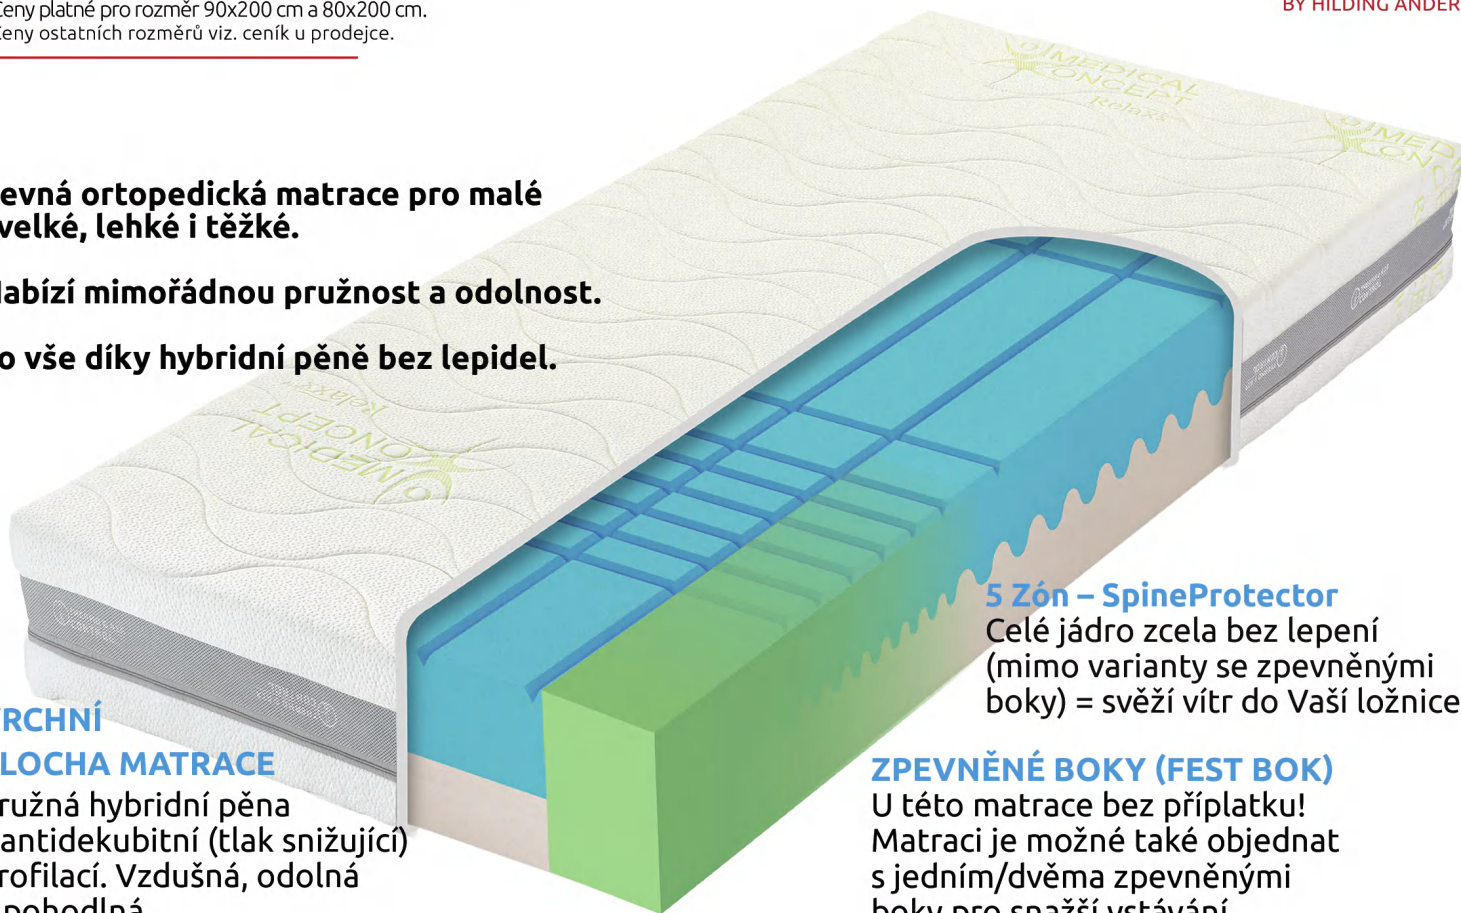

Matrace je vhodná pro ty, kteří trpí chronickými bolestmi pohybového aparátu, ale i přesto vyžadují pevnou matraci.

- Ještě více pohodlí a měkkosti díky visco pěně.
- 5 zón SpineProtector (tzn. nelepené jádro).
- Potah s viskózou a polyesterem omezující pocení.

Nabízí mimořádnou pružnost a odolnost.

To vše díky hybridní pěně bez lepidel.

VRCHNÍ PLOCHA MATRACE

Pružná hybridní pěna s antidekubitní (tlak snižující) profilací. Vzdušná, odolná a pohodlná.

SPODNÍ PLOCHA MATRACE

Tužší, pružná strana z pěny Flexifoam®.

POTAH

Medical Concept s přírodními vlákny Tencel® Lyocell®. Zaručuje vzdušnost, omezení pocení, rychlé schnutí a vysokou odolnost při praní. Dvojdílný potah, pratelný (na 60 °C), s ventilací Thermo Control.

5 Zón – SpineProtector

Celé jádro zcela bez lepení (mimo varianty se zpevněnými boky) = svěží vítr do Vaší ložnice.

ZPEVNĚNÉ BOKY (FEST BOK)

U této matrace bez příplatku! Matraci je možné také objednat s jedním/dvěma zpevněnými boky pro snazší vstávání.