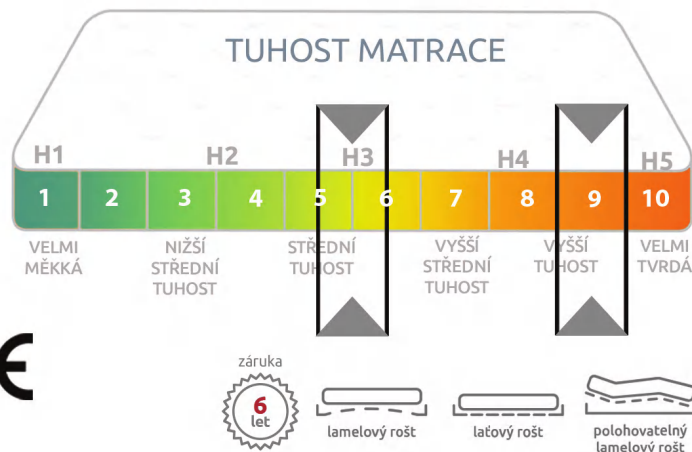

MEZIVRSTVA

Odolná, vysoce pružná studená pěna.

SPODNÍ PLOCHA MATRACE

Tužší, pružná, hybridní pěna s antidekubitní
profilací = skvěle dýchá a i přes vyšší
tuhost netlačí.

POTAH

Potah Wellness je velmi jemný, odolný
a pomáhá snížit statický náboj. Pomocí
Thermo air control – 3D mřížky, matrace
skvěle dýchá. Díky originálnímu prošití
dobře drží tvar. Má dvojdílný a prateľný
potah (na 60 °C).

- Neřešíte hmotnost ani nosnost. Prostě jen spíte.
- Thermo mřížka v potahu zajišťuje termoregulaci.
- Technologie vyvinutá pro zdravotní matrace.

PEČUJÍCÍ

SUPER FOX CLOUD

HYBRIDNÍ GELOVÁ PĚNA JE MECHOVĚ MĚKKÁ, PEČUJÍCÍ, PRUŽNÁ
A SPOJUJE HEBKOST LATEXU. VOLBA Č. 1 PRO PRINCEZNY NA HRÁŠKU.