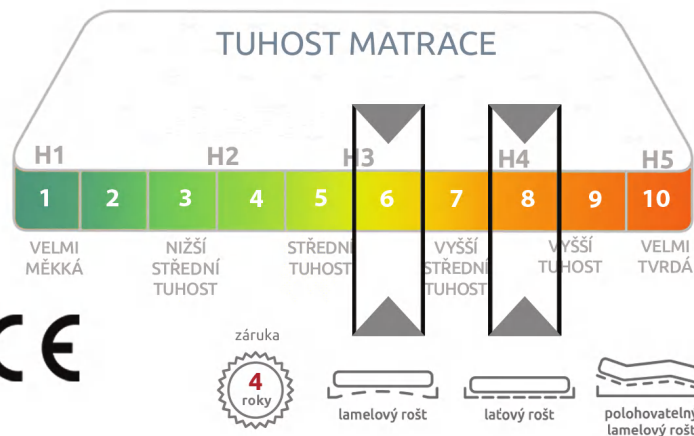

DÁŠA TROPICO

PRO VELKÉ
I MALÉ

PRO VYZNAVAČE PRUŽNÝCH MATRACÍ, PRO TY, JENŽ SE POTÍ
A PRO MILOVNÍKY POHODLÍ BEZ PAMĚŤOVÉ PĚNY... NA SPANÍ,
NA VÁLENÍ, NA NICNEDĚLÁNÍ.