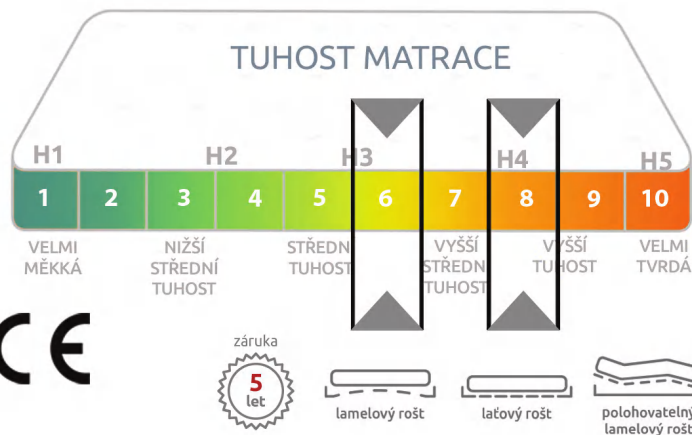

lamelový rošt

látový rošt

polohovatelný
lamelový rošt

TUHOST MATRACE

FÉROVÁ CENA

24 cm | 7.695 Kč

NEJDOKONALEJŠÍ PĚNA VŠECH DOB

TROPICO

BY HILDING ANDERS

Cena je platná pro rozměry 90×200 cm a 80×200 cm, ostatní rozměry viz ceník u prodejce.

Luxusní zdravotní matrace s výjimečnou pružností.

Opatřena vrstvou XDura®, která zaručuje nezničitelnou pružnost, poddajnost a extra termoregulaci.