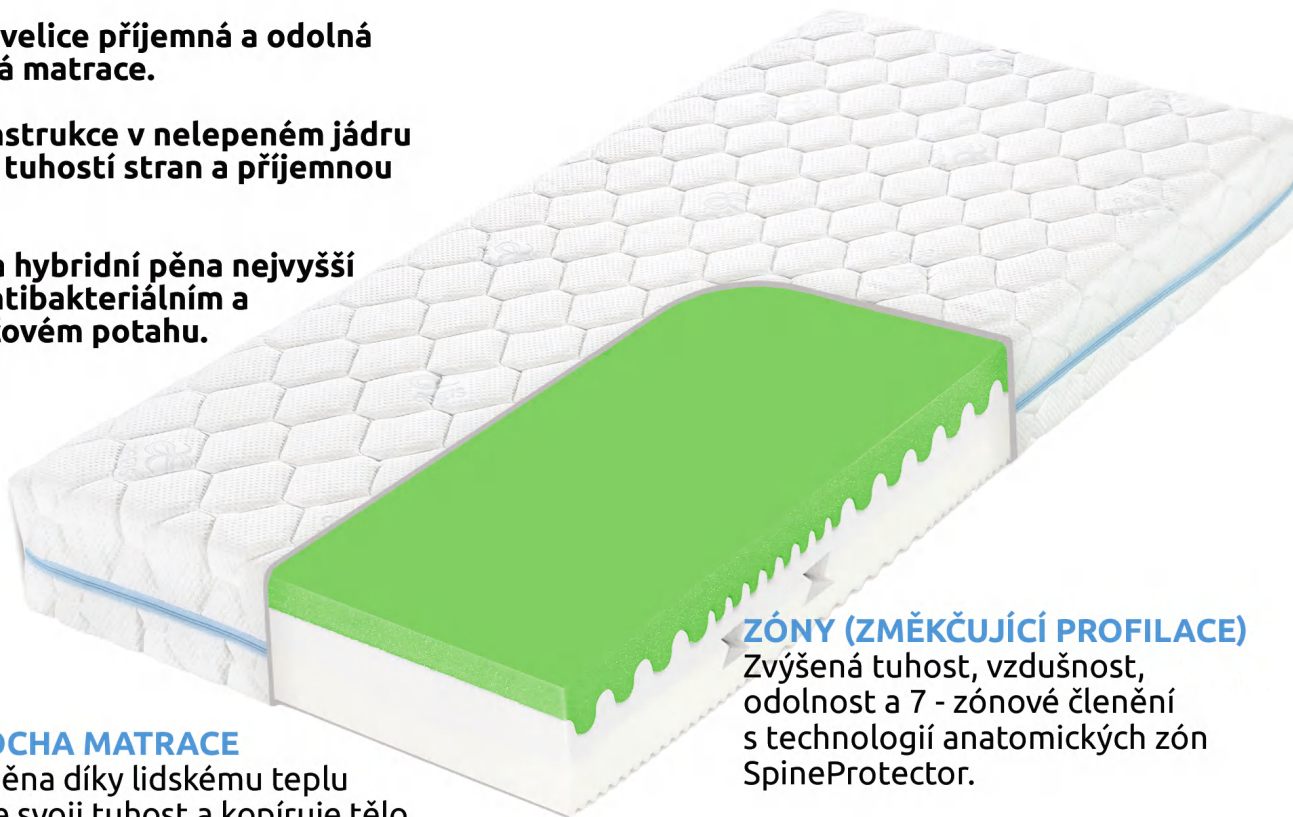

- Studená a hybridní pěna špičkové kvality.
- Protiroztočový a antibakteriální potah.
- Ortopedické vlastnosti.

DÁŠA TROPICO VISCO

NEBE PLNÉ
MĚKKOSTI

MÁME ZDE DALŠÍ MATRACI, VHODNOU I PRO TY NEJCHOULOSTIVĚJŠÍ PRINCEZNY NA HRÁŠKU. MĚKOUČKÉ POHODLÍ.

CE

FÉROVÁ CENA

18 cm

6.495 Kč

TROPICO

BY HILDING ANDERS

Ceny platné pro rozměr 90x200 cm a 80x200 cm.
Ceny ostatních rozměrů viz. ceník u prodejce.

Měkoučká, velice příjemná a odolná ortopedická matrace.

Zónová konstrukce v nelepeném jádru s rozdílnou tuhostí stran a příjemnou profilací.

Paměťová a hybridní pěna nejvyšší kvality v antibakteriálním a protiroztočovém potahu.

HORNÍ PLOCHA MATRACE

Paměťová pěna díky lidskému teplu optimalizuje svoji tuhost a kopíruje tělo.

SPODNÍ PLOCHA MATRACE

Měkčí, sametová hybridní pěna s dokonalým pohodlím, vzdušností a tuhostí.

POTAH

Jedná se o dvojdílný pratelný potah Aegis® s přírodními vlákny Tencel®. Skvěle odvádí pot a pomáhá zajistit komfortní teplotu v průběhu spánku. Pratelný (na 60 °C).