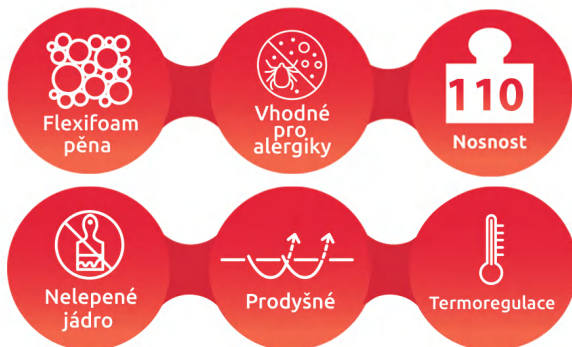

SPODNÍ PLOCHA MATRACE

Měkčí, sametová hybridní pěna s dokonalým pohodlím, vzdušností a tuhostí.

POTAH

Jedná se o dvojdílný pratelný potah Aegis® s přírodními vlákny Tencel®. Skvěle odvádí pot a pomáhá zajistit komfortní teplotu v průběhu spánku. Pratelný (na 60 °C).

ZÓNY (ZMĚKČUJÍCÍ PROFILACE)

Zvýšená tuhost, vzdušnost, odolnost a 7 - zónové členění s technologií anatomických zón SpineProtector.

#mrtropico

Jsou pro Vás všechny matrace moc tuhé?
Všechno tlačí? Zde jste správně.

- Paměťová hybridní pěna špičkové kvality.
- Vzdušnost bez lepidel.
- Protiroztočový a antibakteriální potah.
- Ortopedické vlastnosti.

PETRA TROPICO

FESTOVNÍ
BLOK

MATRACE, KTERÁ VYUŽÍVÁ NEJSTARŠÍ A NEJOSVĚDČENĚJŠÍ KONSTRUKCI KLASICKÉ PĚNOVÉ MATRACE – MONOBLOK. NAVÍC S JEDNODUCHÝMI ODLEHČUJÍCÍMI RAMENNÍMI ZÓNAMI, KTERÉ POTĚŠÍ DOSPĚLÁKA A DĚCKU NIJAK NEPŘEKÁŽÍ.