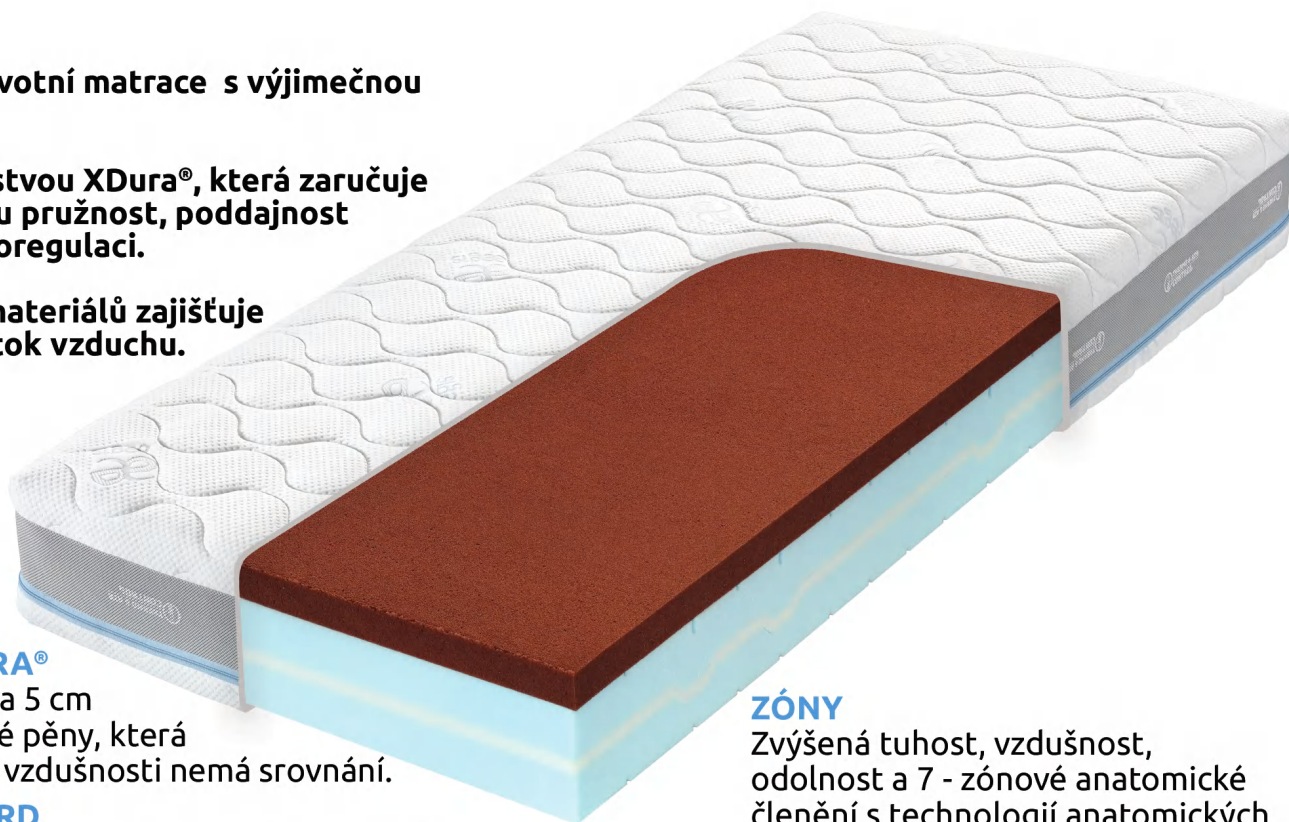

FÉROVÁ CENA

24 cm | 7.695 Kč

NEJDOKONALEJŠÍ PĚNA VŠECH DOB

TROPICO

BY HILDING ANDERS

Cena je platná pro rozměry 90×200 cm a 80×200 cm, ostatní rozměry viz ceník u prodejce.

Luxusní zdravotní matrace s výjimečnou pružností.

Opatřena vrstvou XDura®, která zaručuje nezničitelnou pružnost, poddajnost a extra termoregulaci.

Kombinace materiálů zajišťuje unikátní průtok vzduchu.