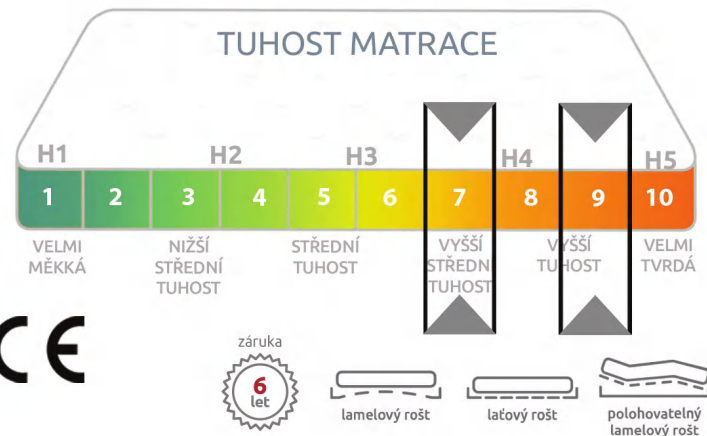

BESTSELLER

SUPER FOX VISCO

STARÝ ZNÁMÝ SUPER FOX VISCO. TUHÝ, PAMĚŤOVÝ S POHODLÍM
I PRO ROBUSTNĚJŠÍ POSTAVY.

CE

FÉROVÉ CENY

Cena za variantu 24 cm se
zpevněnými boky: 8.195 Kč

20 cm 6.995 Kč

22 cm 7.495 Kč