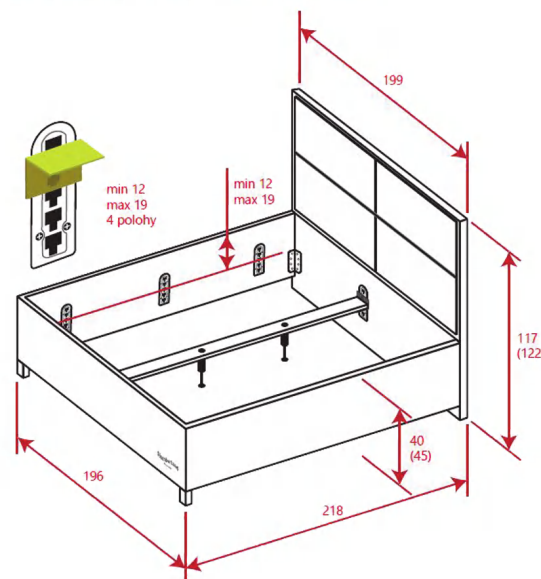

SKVĚLÁ CENA 13.990 Kč

TROPICO

BY HILDING ANDERS

V nabídce s luxusní látkou Vena Gri.

Prvotřídní sametově hebká textilní látka se strukturou kůže.

Robustní čelo.

Pevné čelo, které je konstruční součástí postele.

Složíte snadno a rychle.

Postel dodáváme v demontovaném provedení.

Nastavitelná výška spaní.

Vhodné pro matrace 14 - 30 cm.

V nabídce s nožičkami Select DUB

Přírodní masivní provedení, výška 10 cm (viz. obrázek).

VNĚJŠÍ ROZMĚRY POSTELE

Vnější rozměry postele (s nožičkami 15 cm)

Rozměry jsou uvedené pro lůžko 180 x 200 cm (+/- 1cm).

TLOUŠŤKA BOČNIC A PŘEDNÍHO ČELA = 7 CM
TLOUŠŤKA ZADNÍHO ČELA = 10 CM