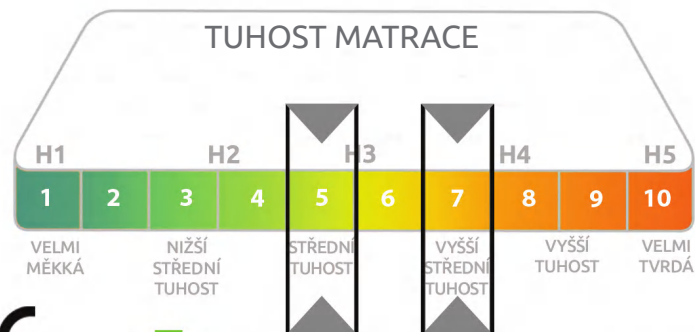

HEUREKA PLUS VISCO

2x PAMĚŤOVÁ
PĚNA

PODPORA PÁTEŘE A PAMĚŤOVÉ POHODLÍ, ZABALENÉ DO KAŠMÍRU.

CE

záruka