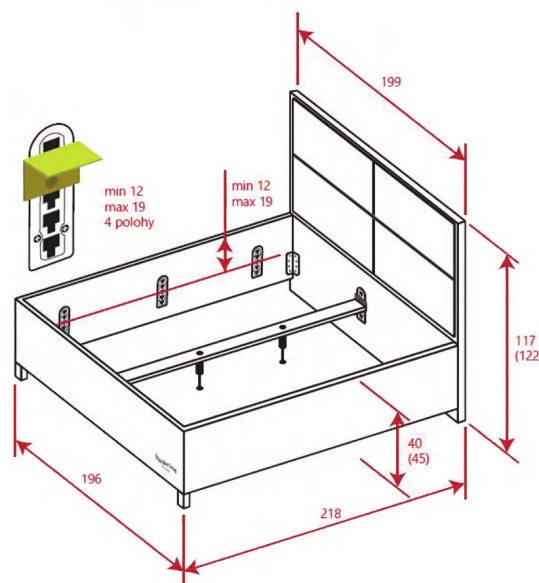

Pro libovolné matrace. Rošty ani matrace nejsou součástí postele.

Nabízeno v kvalitních látkách Furia 410 a Sun Samara 96.

Vhodné pro matrace 14 - 30 cm.

Dodávané v demontovaném stavu.
Sestavení podle video návodu.

Dodávané rozměry 180 x 200 cm.

Aktuální nabídku volitelných nožiček naleznete u svého prodejce nebo na webu: www.matracetropico.cz

VNĚJŠÍ ROZMĚRY POSTELE

Vnější rozměry postele (s nožičkami 15 cm)
Rozměry jsou uvedené pro lůžko 180 x 200 cm (+/- 1cm)