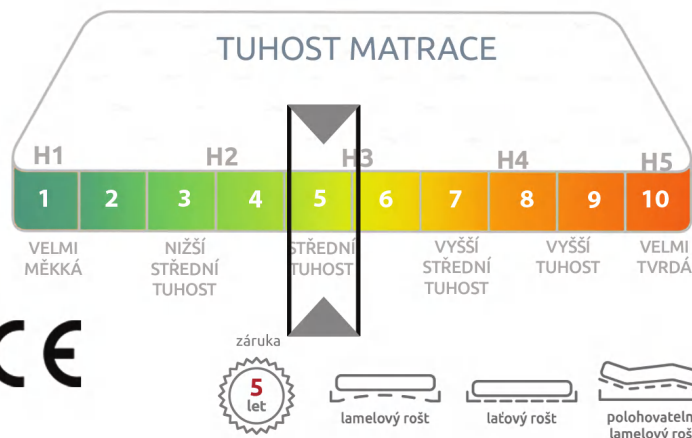

KLÁRA TROPICO

DLOUHÁ
ŽIVOTNOST

100% LATEX PRO 100% SPANÍ PO DLOUHÁ LÉTA. POHODLNÁ
A PODDAJNÁ MATRACE S KONSTRUKCÍ PROVĚŘENOU DESÍTKAMI LET.