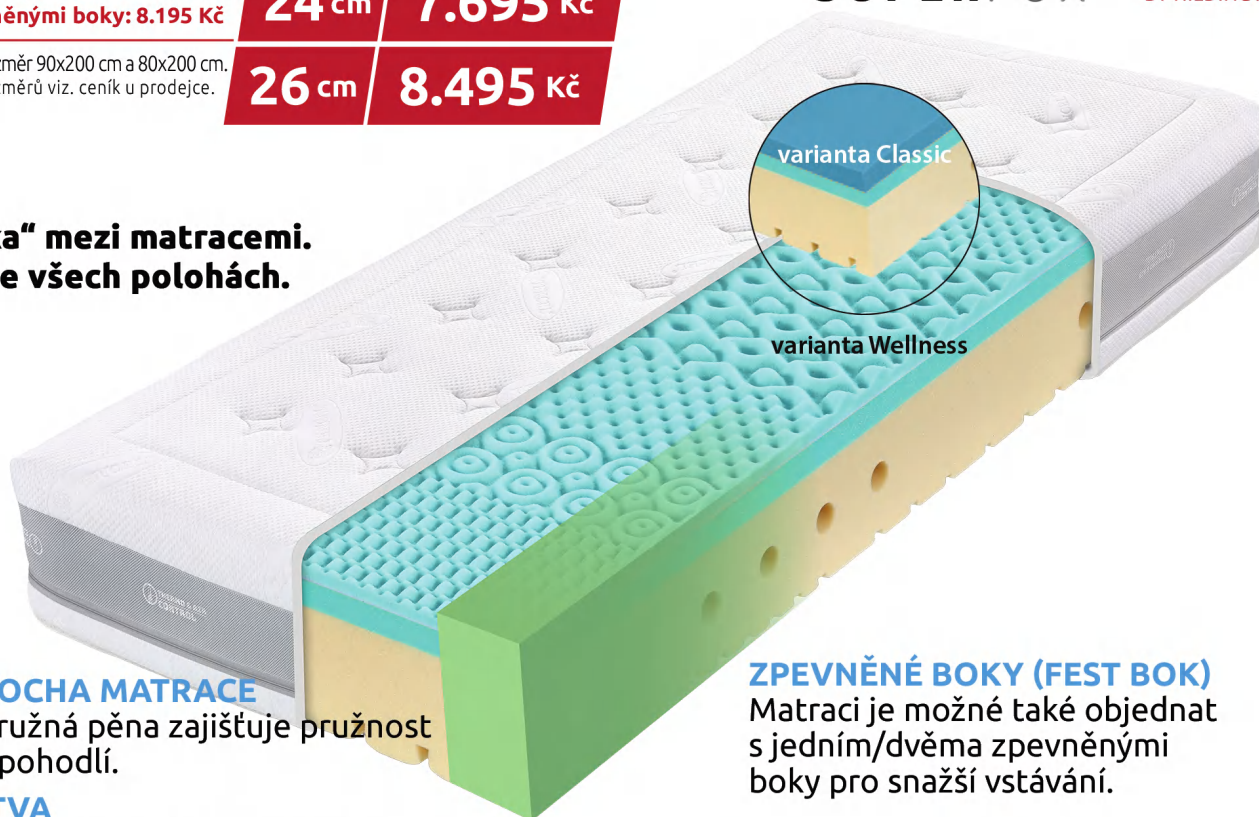

FÉROVÉ CENY

Cena za variantu 24 cm se
zpevněnými boky: 8.195 Kč

20 cm 6.995 Kč

22 cm 7.495 Kč

24 cm 7.695 Kč

26 cm 8.495 Kč

Ceny platné pro rozměr 90x200 cm a 80x200 cm.
Ceny ostatních rozměrů viz. ceník u prodejce.

SUPERFOX

TROPICO

BY HILDING ANDERS

**„Čtyřkolka“ mezi matracemi.
Stabilní ve všech polohách.**

HORNÍ PLOCHA MATRACE

Hybridní pružná pěna zajišťuje pružnost a vzdušné pohodlí.

MEZIVRSTVA

Odolná, vysoce pružná studená pěna.

SPODNÍ PLOCHA MATRACE

Tužší, pružná studená pěna s antidekubitní profilací = skvěle dýchá a i přes vyšší tuhost netlačí.

POTAH

AEGIS®, roztoči a plísňě ho budou nenávidět díky antibakteriální a antialergenní úpravě. Pomocí Thermo air control – 3D mřížky, matrace skvěle dýchá. Potah je dvojdílný a pratelný (na 60 °C).