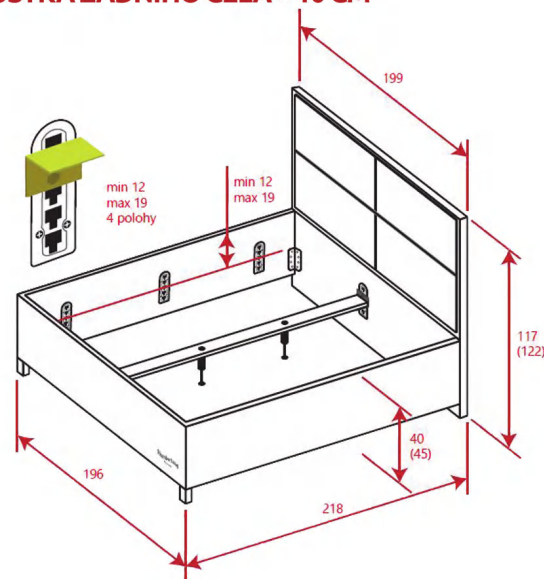

Dodává se v demontovaném provedení. Montáž je rychlá a snadná. Nevěříte? Podívejte se na video návod.

Bude si skvěle rozumět se všemi matracemi. (obvykle 15–30 cm).

Dodávané rozměry 180 × 200 cm.

Aktuální nabídku volitelných nožiček naleznete u svého prodejce nebo na webu: www.matracetropico.cz

VNĚJŠÍ ROZMĚRY POSTELE

Vnější rozměry postele

(s nožičkami 15 cm)

Rozměry jsou uvedené pro lůžko 180 x 200 cm (+/- 1cm)

TLOUŠTKA BOČNIC A PŘEDNÍHO ČELA = 7 CM

TLOUŠTKA ZADNÍHO ČELA = 10 CM

#mrtropico

Robustní postel, která vydrží léta a je pro všechny typy matrací a roštů. Tropico Vás přesvědčí, že čalouněná postel může být pevná a odolná.