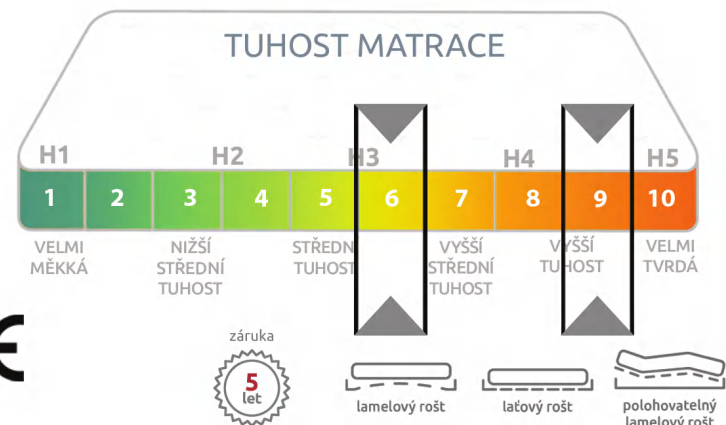

+ DÁREK

KE KAŽDÉ MATRACI OBDRŽÍTE
VISCO POLŠTÁŘEK LENOŠEK ZA 1 Kč.

ZÓNY

Zvýšená tuhost, vzdušnost, odolnost a 7 zónové anatomické členění s technologií anatomických zón SpineProtector.

#mrtropico

Obě strany s paměťovou pěnou.
Ještě více ochrany pro unavené klouby.
Pevná, ale poddajná vzdušná matrace.

- Díky dvojdílnému potahu se snadno udržuje
- Vysoce hladký, příjemný a prodyšný kašmírový potah.
- Eko pěna VISCO RekoGreen šetří přírodu.

2 POCITY
LEŽENÍ

TROPICO GUARD ANTIBACTERIAL HEAVEN

**PŘIZPŮSOBIVĚJŠÍ, PODDAJNĚJŠÍ VARIANTA MATRACE TROPICO GUARD
ANTIBACTERIAL. KRÁLOVSTVÍ PRUŽNOSTI A VZDUŠNOSTI.**