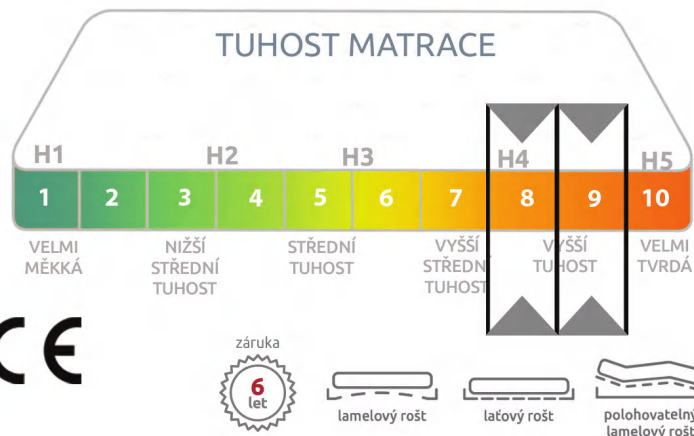

HY Hybridní pěna

CubeCare 7-zón

Vhodné pro alergiky

135 Nosnost

HR studená pěna

Prodyšné

Termoregulace

MEDICAL