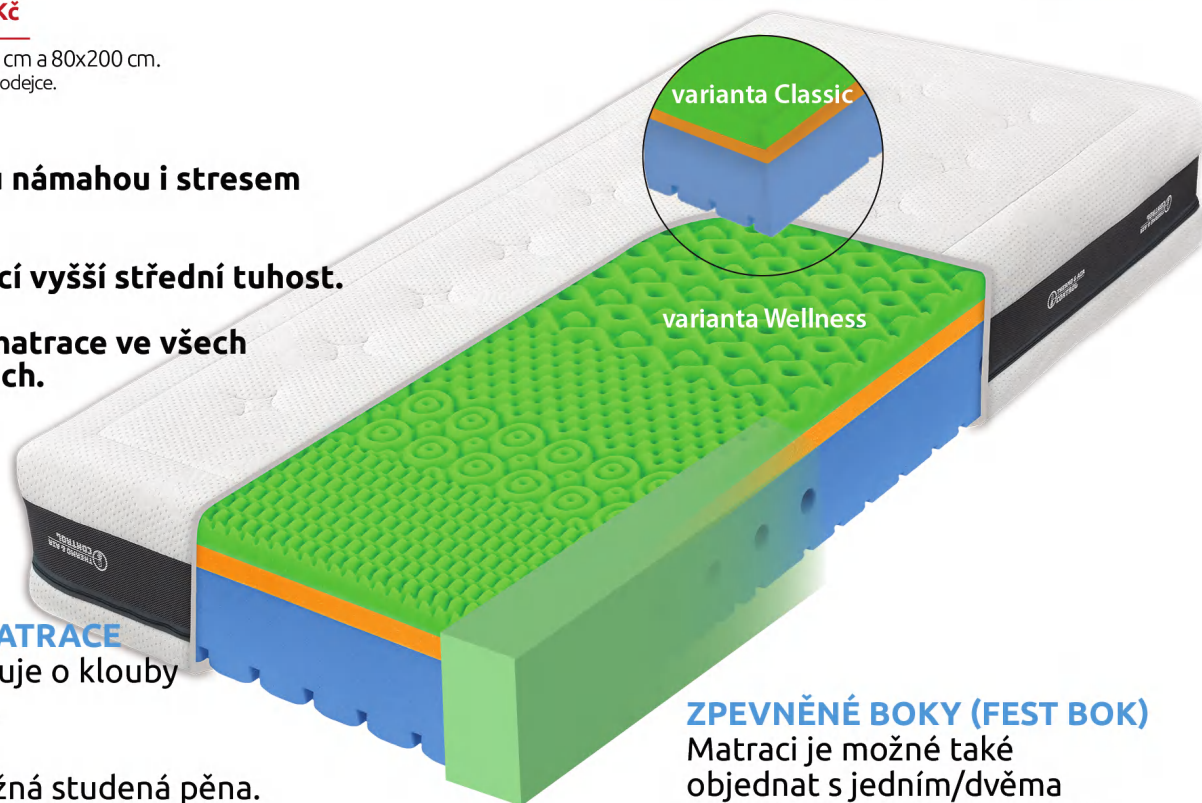

**Odlehčuje fyzickou námahou i stresem
unavené tělo.**

Bezchybně padnoucí vyšší střední tuhost.

**Vynikající odezva matrace ve všech
spánkových polohách.**

HORNÍ PLOCHA MATRACE

Paměťová pěna pečuje o klouby
a uvolňuje svalstvo.

MEZIVRSTVA

Odolná, vysoce pružná studená pěna.

SPODNÍ PLOCHA MATRACE

Tužší, pružná, hybridní pěna s antidekubitní
profilací = skvěle dýchá a i přes vyšší
tuhost netlačí.

POTAH

Potah Wellness je velmi jemný, odolný
a pomáhá snížit statický náboj. Pomocí
Thermo air control – 3D mřížky, matrace
skvěle dýchá. Díky originálnímu prošití
dobře drží tvar. Má dvojdílný a prateľný
potah (na 60 °C).

ZPEVNĚNÉ BOKY (FEST BOK)

Matraci je možné také
objednat s jedním/dvěma
zpevněnými boky pro snazší
vstávání.

#mrtrunico

Nový, mekčí a poddanější „bráška“ Super Foxe Visco. Paměťová matrace, která padne většině postav. Když nevíte, kterou matraci Super Fox, nebo si ji nemůžete vyzkoušet, berte Heaven.

- Neřešíte hmotnost ani nosnost. Prostě jen spíte.
- Thermo mřížka v potahu zajišťuje termoregulaci.
- Technologie vyvinutá pro zdravotní matrace.

PEČUJÍCÍ

SUPER FOX CLOUD

HYBRIDNÍ GELOVÁ PĚNA JE MECHOVĚ MĚKKÁ, PEČUJÍCÍ, PRUŽNÁ
A SPOJUJE HEBKOST LATEXU. VOLBA Č. 1 PRO PRINCEZNY NA HRÁŠKU.