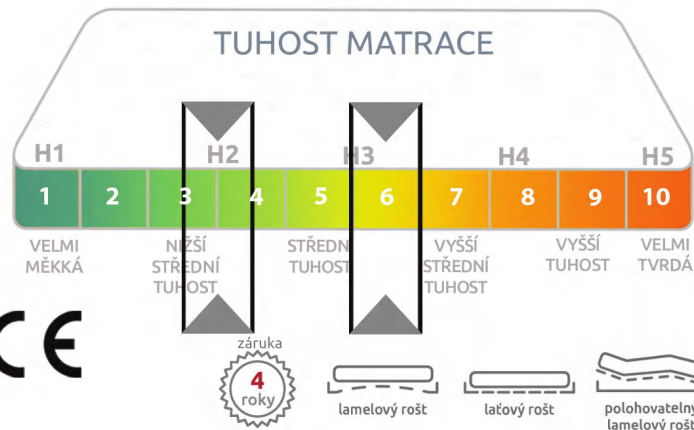

DÁŠA TROPICO VISCO

NEBE PLNÉ
MĚKKOSTI

MÁME ZDE DALŠÍ MATRACI, VHODNOU I PRO TY NEJCHOULOSTIVĚJŠÍ PRINCEZNY NA HRÁŠKU. MĚKOUČKÉ POHODLÍ.

CE