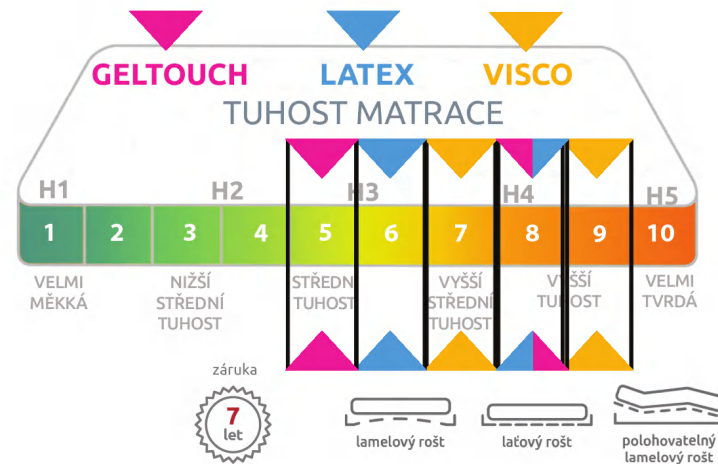

5 Zón – SpineProtector

Celé jádro zcela bez lepení (mimo varianty se zpevněnými boky) = svěží vítr do Vaší ložnice.

ZPEVNĚNÉ BOKY (FEST BOK)

U této matrace bez příplatku! Matraci je možné také objednat s jedním/dvěma zpevněnými boky pro snazší vstávání.

#mrtropico

Prevence pro zdravá záda díky antidekubitní profilaci, která snižuje tlak.

- Oboustranná matrace.
- 5 zón SpineProtector (rozložení tlaku).
- Potah s viskózou a polyesterem omezující pocení.

600 pružin / 7 zón

AUSTIN AIR

VISCO/LATEX/GELTOUCH

PAMĚŤOVÁ VERZE VISCO - PRO POHODLÍ NEBO KDYŽ UŽ TĚLO BOLÍ.
PRUŽNÁ VERZE LATEX - LATEXOVÁ PRUŽNOST A POHODA PO CELÝ ROK.
JEMNÁ VERZE GELTOUCH - KDYŽ VÁS VŠECHNO BOLÍ A PAMĚŤOVÝ EFEKT VÁM NIC NEŘÍKÁ.