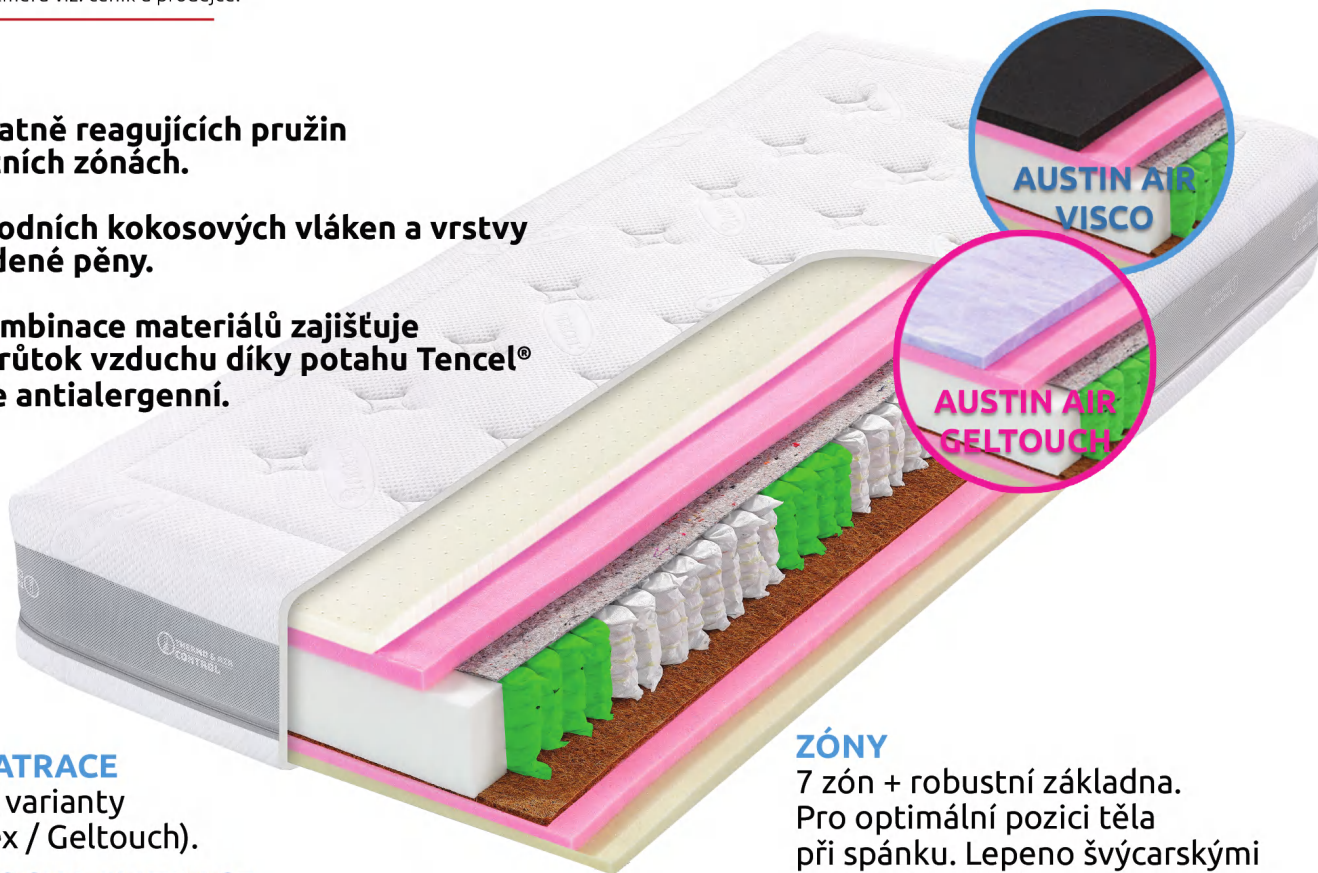

HORNÍ PLOCHA MATRACE

Dle vybrané varianty
(Visco / Latex / Geltouch).

SPODNÍ PLOCHA MATRACE

Tužší strana ze vzdušných a pružných studených
pěn, zpevněná kokosovými vlákny.

POTAH

U všech tří variant se jedná o dvojdílný
pratelný potah s přírodními vlákny Tencel®
Lyocell®. Skvěle odvádí pot a pomáhá zajistit
komfortní teplotu v průběhu spánku.
Je pratelný (na 60 °C) a jemný na dotek.

ZÓNY

7 zón + robustní základna.
Pro optimální pozici těla
při spánku. Lepeno švýcarskými
lepidly Simalfa®.

#mrtropico

Poctivý kus vysoké matrace s nezdolným
taštičkovým jádrem a volbou komfortní vrstvy.

- Velice prodyšná matrace.
- 600 samostatně reagujících pružin v 7 zónách.
- Technologie vyvinutá pro zdravotní matrace.