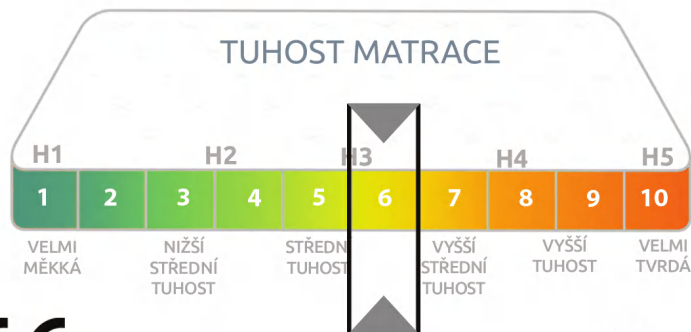

TOPPER VISCO MEDIDRY

PAMĚŤOVÁ
PŘISTÝLKA

**VELMISTR ŘÁDU POHODLNÉHO SPANÍ. Z TVRDÉ MATRACE NEBO GAUČE
VYČARUJE HAFO POHODLÍ.**

CE

záruka

**FÉROVÁ
CENA**

4 cm

1.490 Kč

TROPICO

BY HILDING ANDERS

Ceny platné pro rozměr 90x200 cm a 80x200 cm.
Ceny ostatních rozměrů viz. ceník u prodejce.

**Paměťová pěna, která se tvaruje podle
křivek těla.**

Výrazně snižuje zátěž kloubů.

**V rozích se dá snadno připevnit
díky gumovým páskům ke každé matraci.**