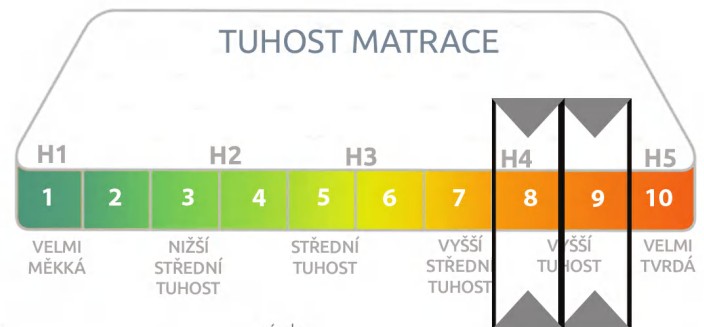

PREVENCE PRO
ZDRAVÁ ZÁDA

TROPICO GUARD ANTIBACTERIAL

SKVĚLÁ VOLBA PRO ZDRAVÁ ZÁDA. LEPŠÍ PREVENCE NEŽ DESET
DOKTORŮ. TADY SI NA SVÉ PŘIJDOU MILOVNÍCI TUHÉHO POLEŽENÍ,
NOTORIČTÍ POTIVCI A MLÁDEŽ.

záruka