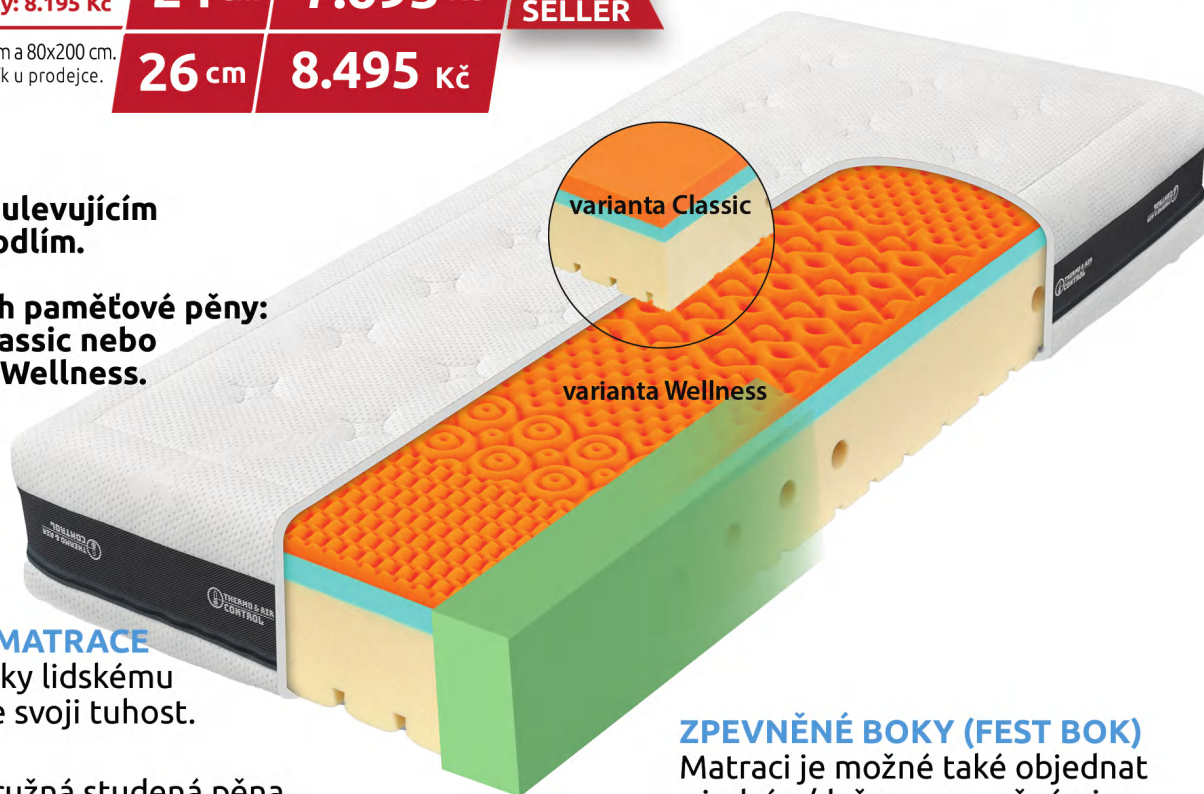

24 cm 7.695 Kč

26 cm 8.495 Kč

BEST
SELLER

SUPERFOX

TROPICO

BY HILDING ANDERS

Ceny platné pro rozměr 90x200 cm a 80x200 cm.
Ceny ostatních rozměrů viz. ceník u prodejce.

**Pevná matrace s ulevujícím
pamětovým pohodlím.**

**Vyberte si povrch pamětové pěny:
neprofilovaný Classic nebo
jemně masírující Wellness.**

HORNÍ PLOCHA MATRACE

Pamětová pěna díky lidskému
teplu optimalizuje svoji tuhost.

MEZIVRSTVA

Odolná, vysoce pružná studená pěna.

SPODNÍ PLOCHA MATRACE

Tužší, pružná, studená pěna s antidekubitní
profilací = skvěle dýchá a i přes vyšší
tuhost netlačí.

POTAH

Potah Wellness je velmi jemný, odolný
a pomáhá snížit statický náboj. Pomocí
Thermo air control – 3D mřížky, matrace
skvěle dýchá. Díky originálnímu prošití
dobře drží tvar. Má dvojdílný a prateľný
potah (na 60 °C).