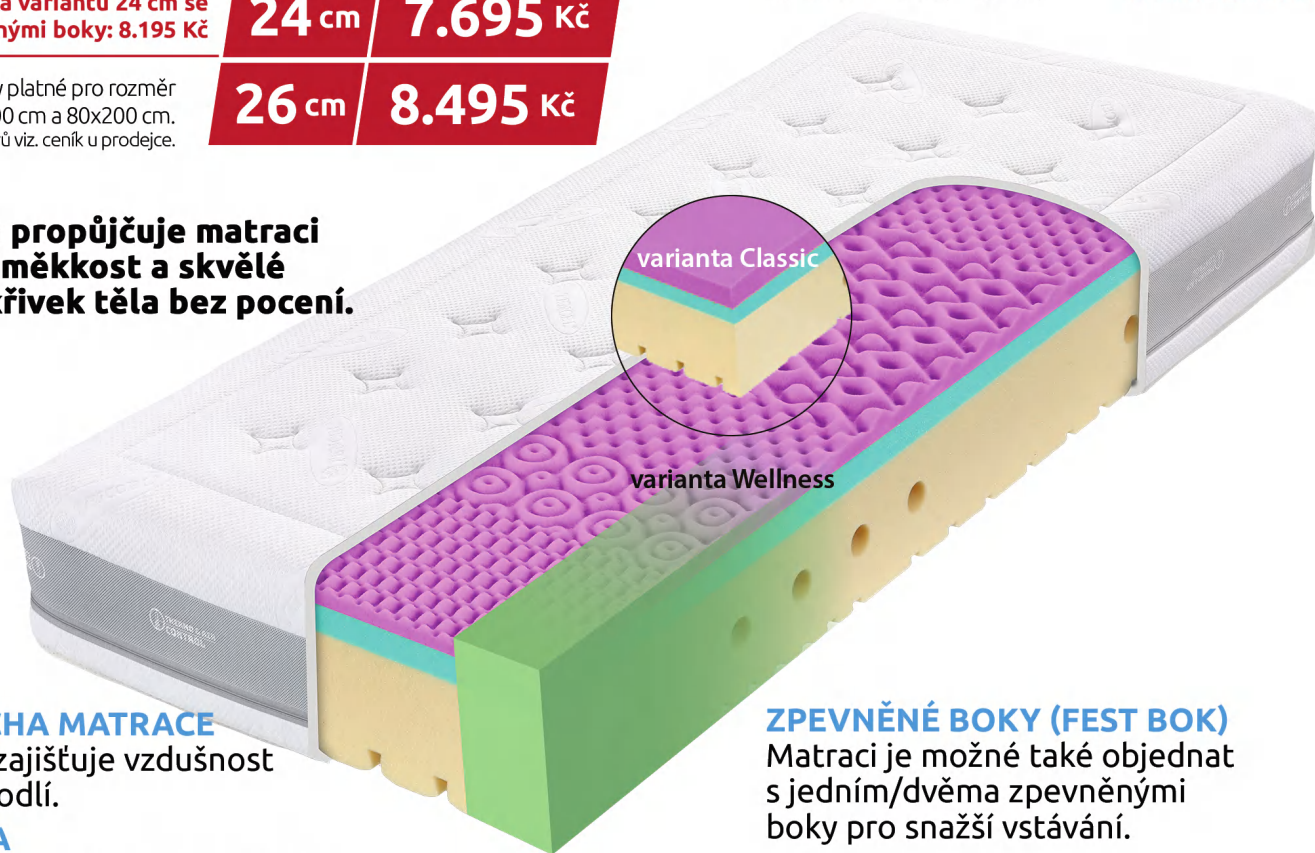

- Neřešíte hmotnost ani nosnost. Prostě jen spíte.
- Thermo mřížka v potahu zajišťuje termoregulaci.
- Technologie vyvinutá pro zdravotní matrace.

PEČUJÍCÍ

SUPER FOX CLOUD

HYBRIDNÍ GELOVÁ PĚNA JE MECHOVĚ MĚKKÁ, PEČUJÍCÍ, PRUŽNÁ
A SPOJUJE HEBKOST LATEXU. VOLBA Č. 1 PRO PRINCEZNY NA HRÁŠKU.

FÉROVÉ CENY

Cena za variantu 24 cm se
zpevněnými boky: 8.195 Kč

20 cm 6.995 Kč

22 cm 7.495 Kč

24 cm 7.695 Kč

26 cm 8.495 Kč

Ceny platné pro rozměr
90x200 cm a 80x200 cm.
Ceny ostatních rozměrů viz. ceník u prodejce.

SUPERFOX

TROPICO

BY HILDING ANDERS

**Gelová pěna propůjčuje matraci
povrchovou měkkost a skvělé
kopírování křivek těla bez pocení.**

HORNÍ PLOCHA MATRACE

Gelová pěna zajišťuje vzdušnost
a úžasné pohodlí.

MEZIVRSTVA

Odolná, vysoce pružná studená pěna.

SPODNÍ PLOCHA MATRACE

Tužší, pružná studená pěna s antidekubitní
profilací = skvěle dýchá a i přes vyšší tuhost
netlačí.

POTAH

Tencel® díky kusu přírody bojuje proti
pocení. Pomocí Thermo air
control – 3D mřížky, matrace skvěle dýchá.
Potah je dvojdílný a pratelný na (60 °C).