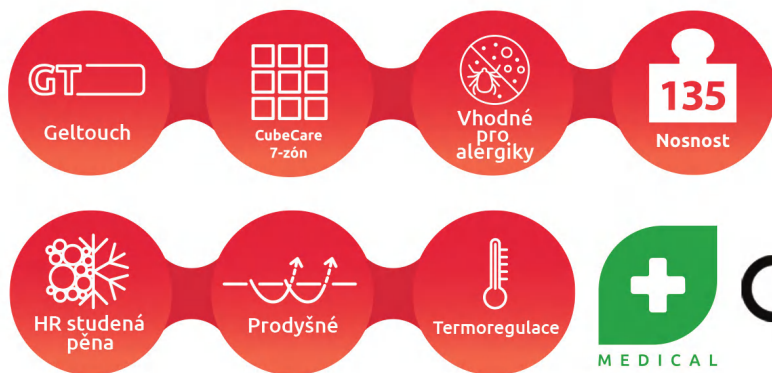

- Neřešíte hmotnost ani nosnost. Prostě jen spíte.
- Thermo mřížka v potahu zajišťuje termoregulaci.
- Technologie vyvinutá pro zdravotní matrace.

PEČUJÍCÍ

SUPER FOX CLOUD

HYBRIDNÍ GELOVÁ PĚNA JE MECHOVĚ MĚKKÁ, PEČUJÍCÍ, PRUŽNÁ
A SPOJUJE HEBKOST LATEXU. VOLBA Č. 1 PRO PRINCEZNY NA HRÁŠKU.