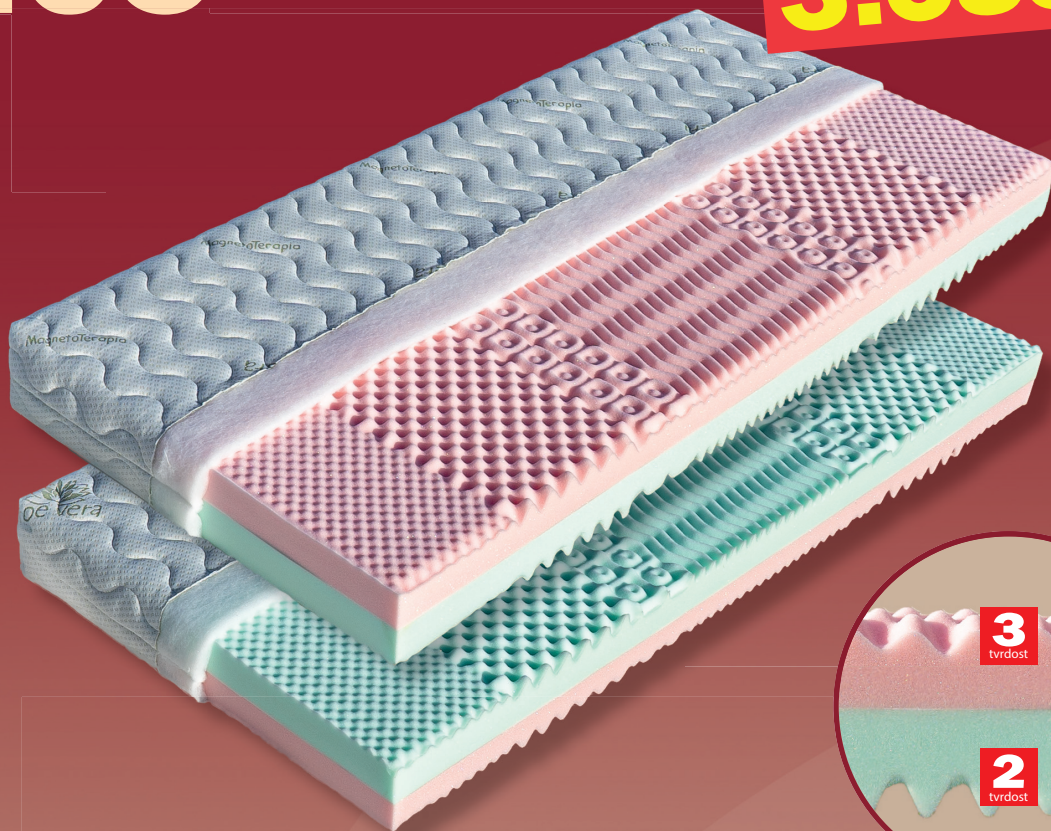

Alice

3.588,-

Sedmizónová matrace s volbou dvojí tvrdosti je složena ze dvou vysoce kvalitních elastických pěn MediFoam (28 a 30 kg/m³) tvarovaných do masážních nopů. Nopy zabezpečují prokrvení pokožky a uvolnění svalů během spánku a nadzvedávají potah, čímž dochází k lepšímu provzdušnění matrace. Matrace se vyznačuje výbornou elasticitou a odolností. Je určena pro širokou škálu uživatelů a je vhodná na všechny typy roštů.

Celková výška matrace cca 17 cm.

výška včetně potahu	úplet, Aloe Vera	SilverGuard, Lyocell, Medicott, Levandule
195 x 80 x 17	3 588	4 224
195 x 85 x 17	3 588	4 224
200 x 80 x 17	3 588	4 224
200 x 90 x 17	3 588	4 224
200 x 100 x 17	3 947	4 646
200 x 120 x 17	5 741	6 758
200 x 140 x 17	7 540	8 810
200 x 160 x 17	7 540	8 810
200 x 180 x 17	7 540	8 810