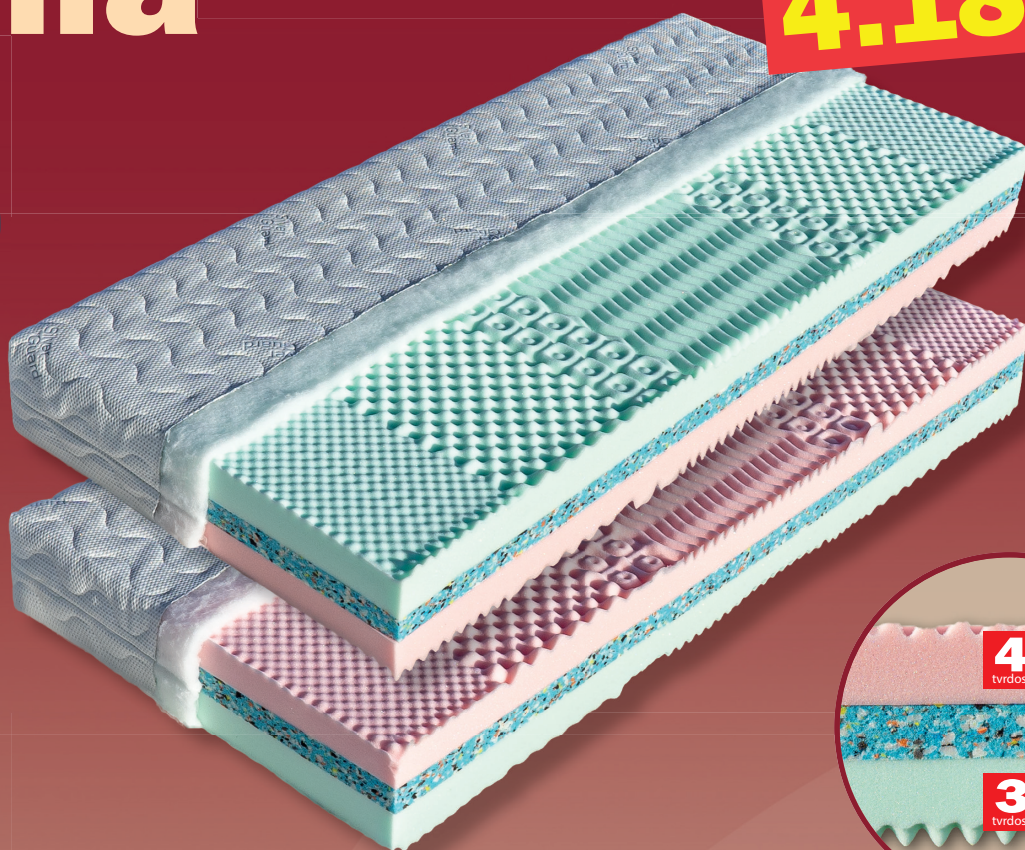

Lima

4.189,-

Sedmizónová sendvičová matrace s volbou dvojí tuhosti. Střed jádra matrace je zpevněn pojeným polyuretanem (PUR RE 80). Nosné vrstvy jsou tvořeny kvalitními elastickými pěny MediFoam (28 a 30 kg/m³), které jsou tvarovány do masážních nopů. Nopy zabezpečují prokrvení pokožky a uvolnění svalů během spánku.

Matrace je vhodná na všechny typy roštů.

Celková výška matrace cca 22 cm.

výška včetně potahu	úplet, Aloe Vera	SilverGuard, Lyocell, Medicott, Levandule
195 x 80 x 22	4 189	4 824
195 x 85 x 22	4 189	4 824
200 x 80 x 22	4 189	4 824
200 x 90 x 22	4 189	4 824
200 x 100 x 22	4 608	5 307
200 x 120 x 22	6 702	7 719
200 x 140 x 22	8 741	10 012
200 x 160 x 22	8 741	10 012
200 x 180 x 22	8 741	10 012