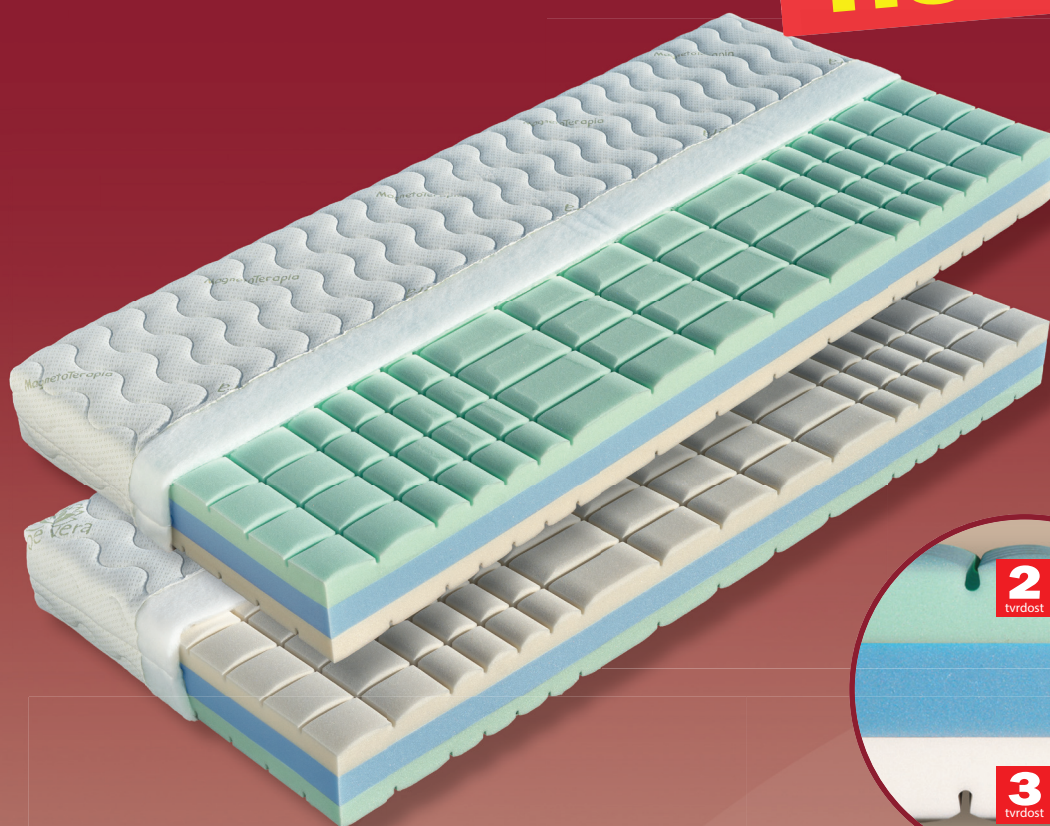

# Manet

4.877,-

Tato sedmizónová matrace je tvořena ze dvou elastických pěn MediFoam (28 a 30 kg/m<sup>3</sup>). Tyto pěny zabezpečují elasticitu a tvarovou stálost matrace. Nosné vrstvy jsou ideálně provzdušněné díky antidekubitnímu příčnému a podélnému průřezu a zaručují tak optimální pohodlí pro každou část těla. Střed matrace tvoří pěna MediFoam (35 kg/m<sup>3</sup>). Matrace je vhodná pro pevný i polohovací lamelový rošt.

Celková výška matrace cca 19 cm.

výška včetně potahu	úplet, Aloe Vera	SilverGuard, Lyocell, Medicott, Levandule
195 x 80 x 19	4 877	5 512
195 x 85 x 19	4 877	5 512
200 x 80 x 19	4 877	5 512
200 x 90 x 19	4 877	5 512
200 x 100 x 19	5 365	6 063
200 x 120 x 19	7 803	8 819
200 x 140 x 19	10 117	11 387
200 x 160 x 19	10 117	11 387
200 x 180 x 19	10 117	11 387