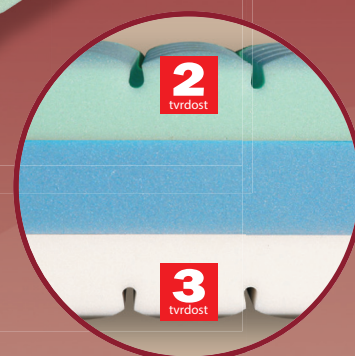

# Manet

4.877,-

Tato sedmizónová matrace je tvořena ze dvou elastických pěn MediFoam (28 a 30 kg/m<sup>3</sup>). Tyto pěny zabezpečují elasticitu a tvarovou stálost matrace. Nosné vrstvy jsou ideálně provzdušněné díky antidekubitnímu příčnému a podélnému průřezu a zaručují tak optimální pohodlí pro každou část těla. Střed matrace tvoří pěna MediFoam (35 kg/m<sup>3</sup>). Matrace je vhodná pro pevný i polohovací lamelový rošt.

Celková výška matrace cca 19 cm.

výška včetně potahu	úplet, Aloe Vera	SilverGuard, Lyocell, Medicott, Levandule
195 x 80 x 19	4 877	5 512
195 x 85 x 19	4 877	5 512
200 x 80 x 19	4 877	5 512
200 x 90 x 19	4 877	5 512
200 x 100 x 19	5 365	6 063
200 x 120 x 19	7 803	8 819
200 x 140 x 19	10 117	11 387
200 x 160 x 19	10 117	11 387
200 x 180 x 19	10 117	11 387