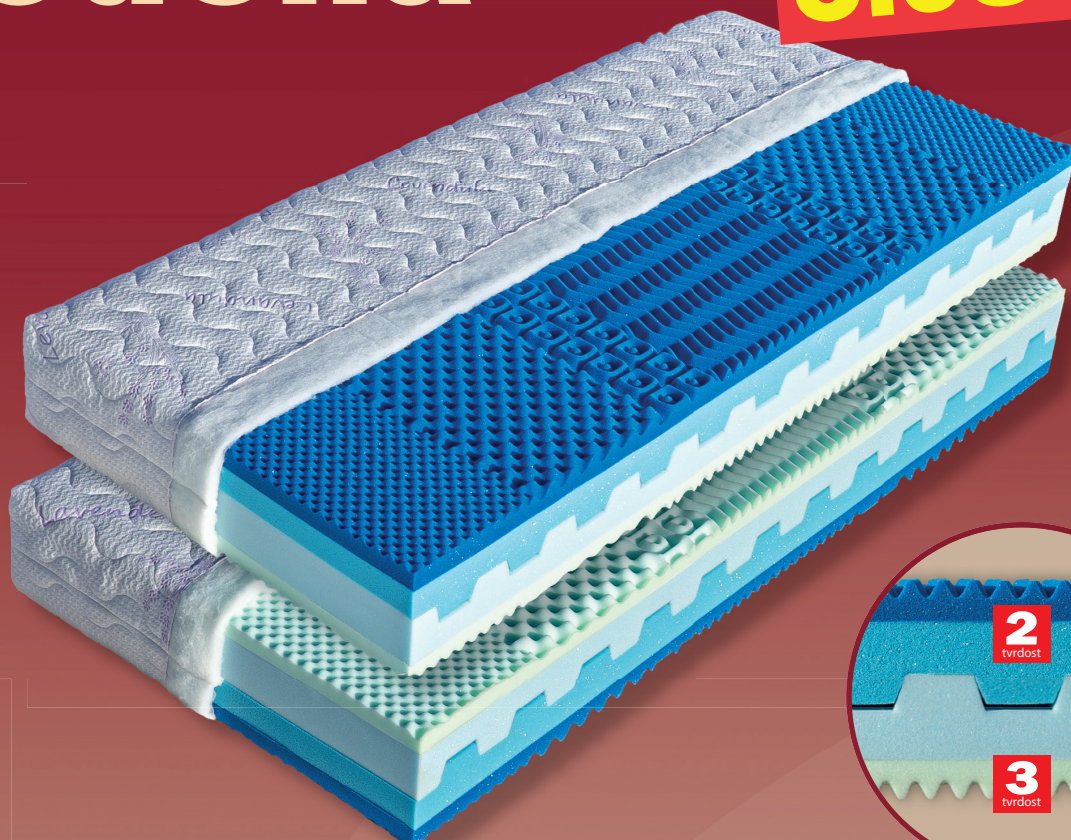

# Modena

5.984,-

Vrchní modrá vrstva je tvořena viscoelastickou pěnou (50 kg/m<sup>3</sup>). Tato pěna Vám zajistí optimální rozložení váhy těla na matraci. Provzdušněné jádro s příčnými průduchy je složeno z vrstvy extra prodyšné studené HR pěny (40 kg/m<sup>3</sup>) s dokonalou elasticitou a z tvrzené elastické pěny MediFoam (35 kg/m<sup>3</sup>). Druhou vrchní vrstvu tvarovanou do masážních nopů tvoří pěna MediFoam (32 kg/m<sup>3</sup>). Celková výška matrace cca 23 cm.

výška včetně potahu	úplet, Aloe Vera	SilverGuard, Lyocell, Medicott, Levandule
195 x 80 x 23	5 984	6 619
195 x 85 x 23	5 984	6 619
200 x 80 x 23	5 984	6 619
200 x 90 x 23	5 984	6 619
200 x 100 x 23	6 582	7 281
200 x 120 x 23	9 574	10 591
200 x 140 x 23	12 331	13 602
200 x 160 x 23	12 331	13 602
200 x 180 x 23	12 331	13 602