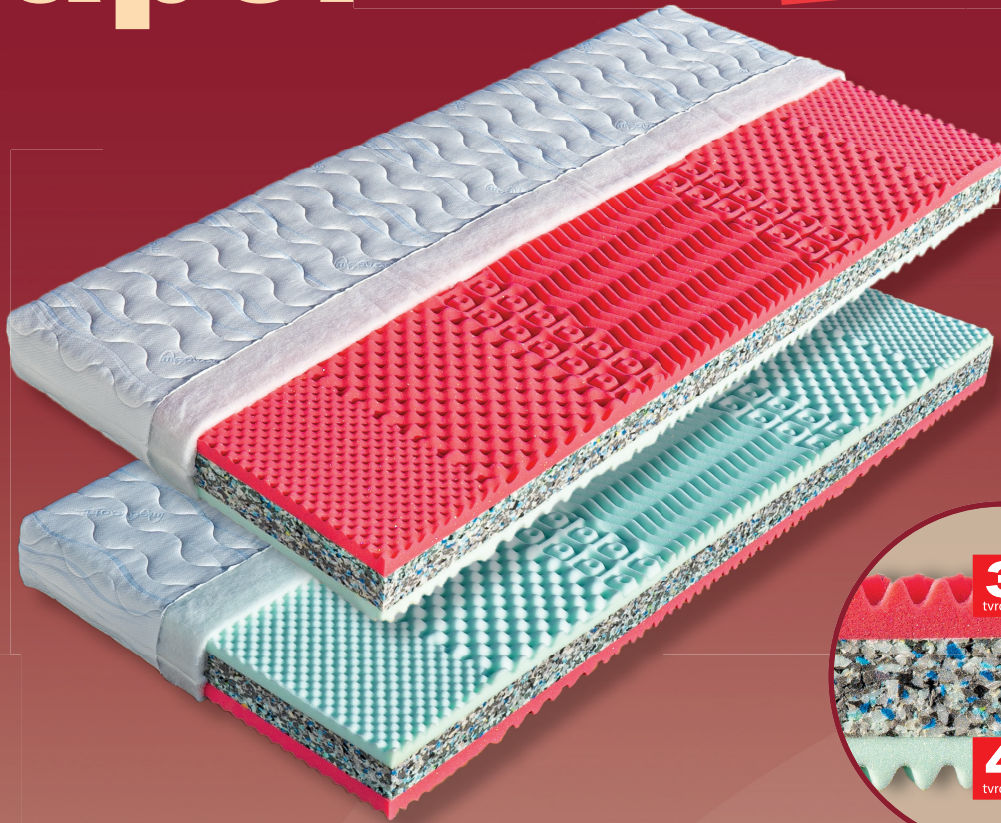

Neapol

3.494,-

Sendvičová matrace s jádrem z pojeného polyuretanu (PUR RE 80) ve výšce 7 cm. Vrchní stranu matrace tvoří elastická antibakteriální pěna tvarovaná do nopů s úpravou Sanitized (32 kg/m³). Poskytuje trvalou a účinnou ochranu proti bakteriím, roztočům a plísním. Druhou stranu tvoří tvrdší pěna MediFoam (32 kg/m³), taktéž tvarovaná do masážních nopů. Matrace je určena pro širokou škálu uživatelů a je vhodná na všechny typy roštů. Celková výška matrace cca 16 cm.

výška včetně potahu	úplet, Aloe Vera	SilverGuard, Lyocell, Medicott, Levandule
195 x 80 x 16	3 494	4 129
195 x 85 x 16	3 494	4 129
200 x 80 x 16	3 494	4 129
200 x 90 x 16	3 494	4 129
200 x 100 x 16	3 843	4 542
200 x 120 x 16	5 590	6 607
200 x 140 x 16	7 351	8 621
200 x 160 x 16	7 351	8 621
200 x 180 x 16	7 351	8 621