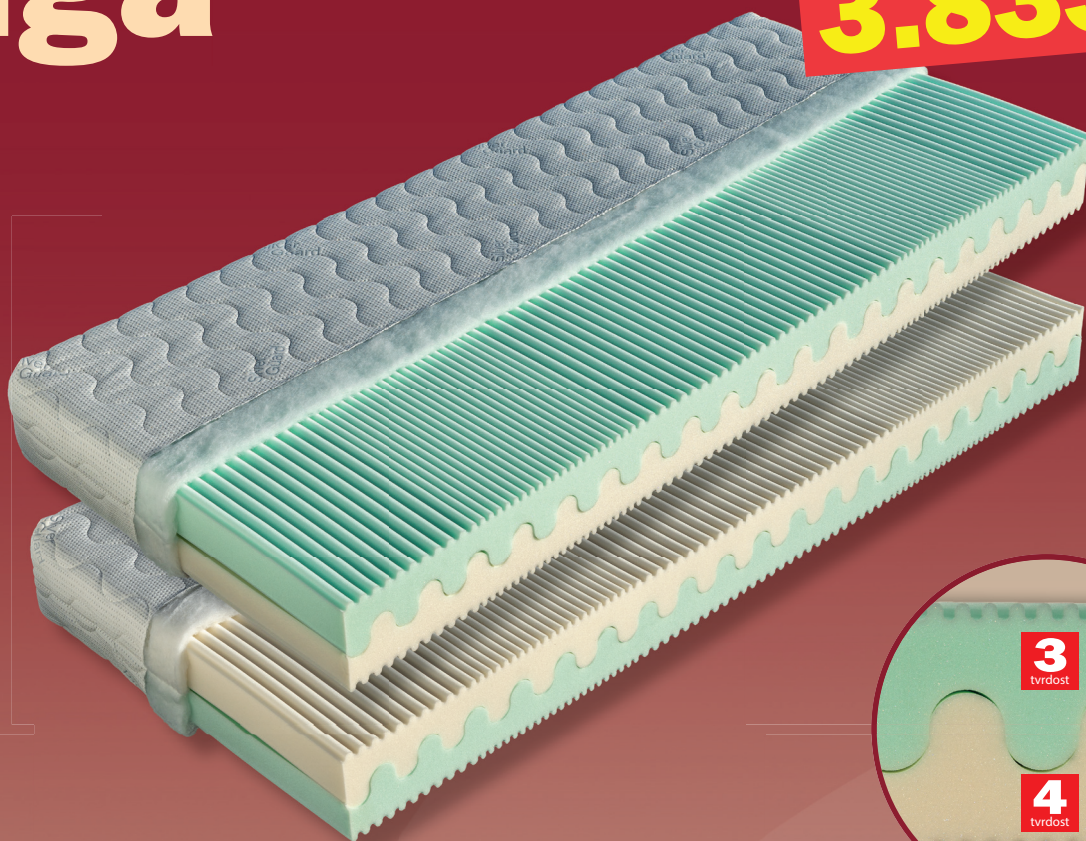

Olga

3.833,-

Pětizónová matrace s volbou dvojí tvrdosti je složená ze dvou velmi kvalitních a elastických pěn MediFoam (28 a 30 kg/m³). Jemná masážní profilace na povrchu těchto pěn přispívá k většímu provzdušnění matrace. Pěny jsou spojeny vlnkovitým profilem bez použití lepidla. Je vhodná pro zákazníky, kteří upřednostňují tvrdší matrace. Matrace je vhodná na všechny typy roštů. Celková výška matrace cca 18 cm.

výška včetně potahu	úplet, Aloe Vera	SilverGuard, Lyocell, Medicott, Levandule
195 x 80 x 18	3 833	4 469
195 x 85 x 18	3 833	4 469
200 x 80 x 18	3 833	4 469
200 x 90 x 18	3 833	4 469
200 x 100 x 18	4 217	4 915
200 x 120 x 18	6 133	7 150
200 x 140 x 18	8 030	9 300
200 x 160 x 18	8 030	9 300
200 x 180 x 18	8 030	9 300