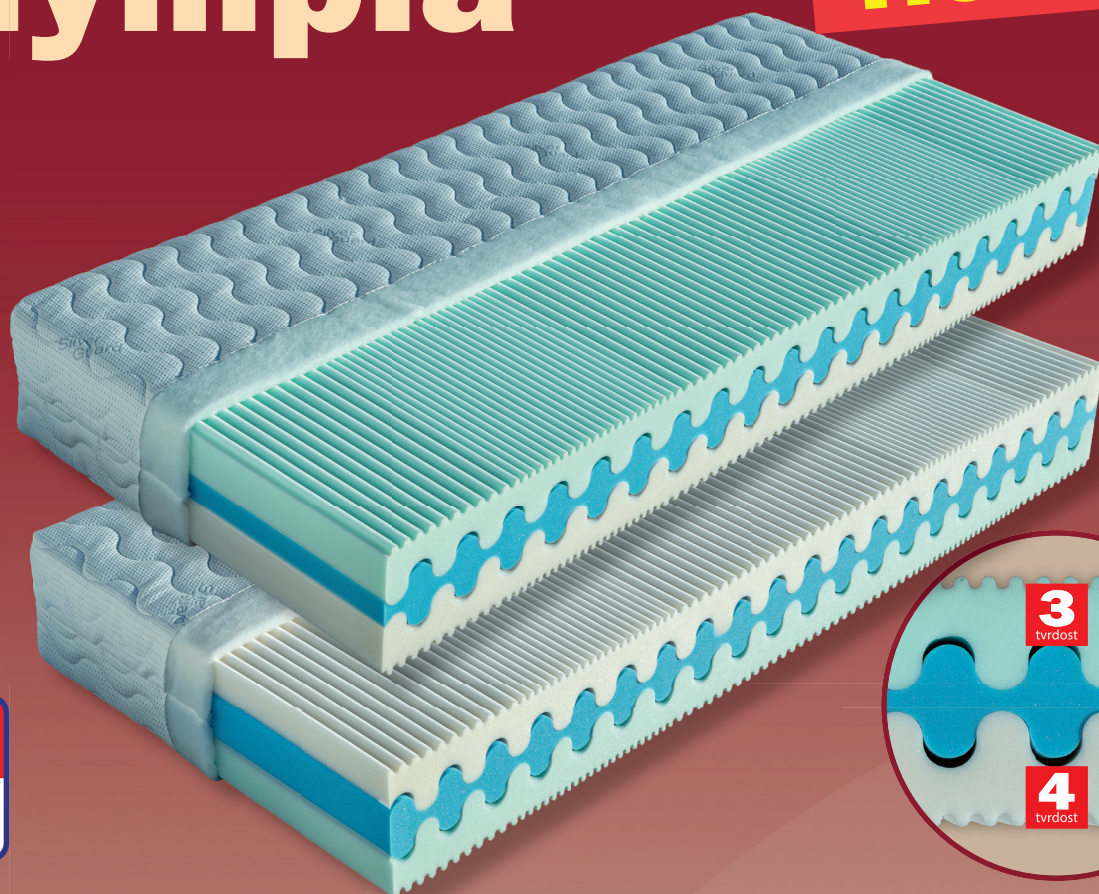

Olympia

4.988,-

Komfortní, 25 cm vysoká matrace s volbou dvojí tvrdosti. Vrchní vrstvy jsou tvořeny vysoce gramážní pěnou MediFoam (28 a 30 kg/m³) s tvrdostí 3 a 4. Tyto odolné a pružné pěny jsou spojené středem s pevným vlnkovitým jádrem (35 kg/m³) bez použití lepidla. Průduchy mezi jednotlivými vrstvami slouží k dobré ventilaci a odvodu přebytečné vlhkosti. Jemná masážní profilace na povrchu pěny uvolní napjaté svalstvo a přinese Vám kvalitní spánek. Matrace je vhodná pro všechny typy roštů. Celková výška matrace cca 25 cm.

výška včetně potahu	úplet, Aloe Vera	SilverGuard, Lyocell, Medicott, Levandule
195 x 80 x 25	4 988	5 623
195 x 85 x 25	4 988	5 623
200 x 80 x 25	4 988	5 623
200 x 90 x 25	4 988	5 623
200 x 100 x 25	5 486	6 185
200 x 120 x 25	7 980	8 997
200 x 140 x 25	10 338	11 609
200 x 160 x 25	10 338	11 609
200 x 180 x 25	10 338	11 609