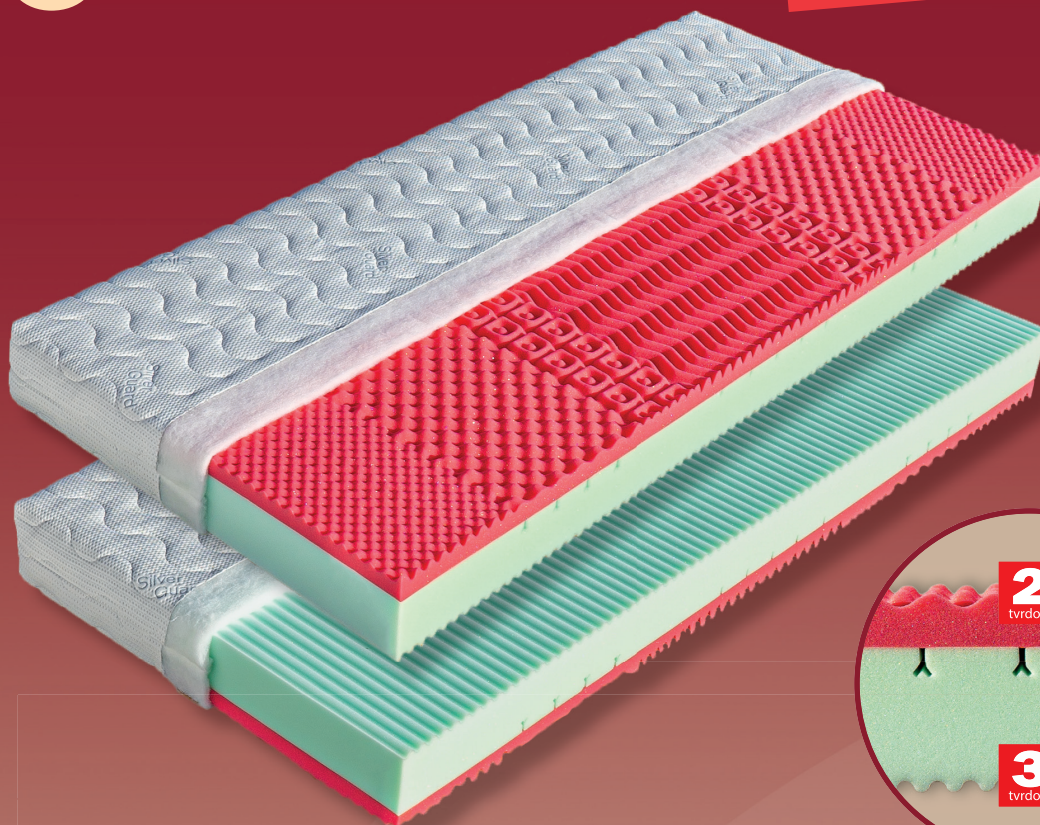

Rio

3.991,-

Jádro matrace tvoří vysoce gramážní a velmi elastická pěna MediFoam (32 kg/m³), která je v místech největšího zatížení změkčena speciálními zářezy ve tvaru „Y“. Jemná masážní profilace horní strany matrace přispívá k uvolnění napjatého svalstva a k provzdušnění matrace. Druhá strana je tvořena antibakteriální pěnou s úpravou Sanitized (32 kg/m³), která poskytuje trvalou a účinnou ochranu proti bakteriím, roztočům a plísním. Její tvarování do masážních nopů napomáhá provzdušnění prostoru mezi povrchem matrace a potahovou látkou. Matrace je vhodná pro alergiky. Může být položena na všechny typy roštů.

Celková výška matrace cca 17 cm.

výška včetně potahu	úplet, Aloe Vera	SilverGuard, Lyocell, Medicott, Levandule
195 x 80 x 17	3 991	4 626
195 x 85 x 17	3 991	4 626
200 x 80 x 17	3 991	4 626
200 x 90 x 17	3 991	4 626
200 x 100 x 17	4 390	5 089
200 x 120 x 17	6 386	7 402
200 x 140 x 17	8 345	9 616
200 x 160 x 17	8 345	9 616
200 x 180 x 17	8 345	9 616