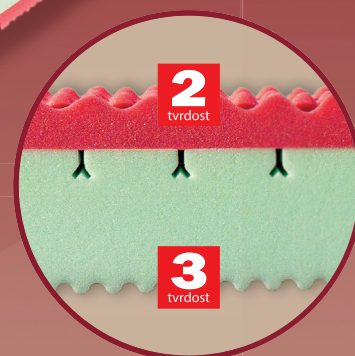

Rio

3.991,-

Jádro matrace tvoří vysoce gramážní a velmi elastická pěna MediFoam (32 kg/m³), která je v místech největšího zatížení změkčena speciálními zářezy ve tvaru „Y“. Jemná masážní profilace horní strany matrace přispívá k uvolnění napjatého svalstva a k provzdušnění matrace. Druhá strana je tvořena antibakteriální pěnou s úpravou Sanitized (32 kg/m³), která poskytuje trvalou a účinnou ochranu proti bakteriím, roztočům a plísním. Její tvarování do masážních nopů napomáhá provzdušnění prostoru mezi povrchem matrace a potahovou látkou. Matrace je vhodná pro alergiky. Může být položena na všechny typy roštů.

Celková výška matrace cca 17 cm.

výška včetně potahu	úplet, Aloe Vera	SilverGuard, Lyocell, Medicott, Levandule
195 x 80 x 17	3 991	4 626
195 x 85 x 17	3 991	4 626
200 x 80 x 17	3 991	4 626
200 x 90 x 17	3 991	4 626
200 x 100 x 17	4 390	5 089
200 x 120 x 17	6 386	7 402
200 x 140 x 17	8 345	9 616
200 x 160 x 17	8 345	9 616
200 x 180 x 17	8 345	9 616