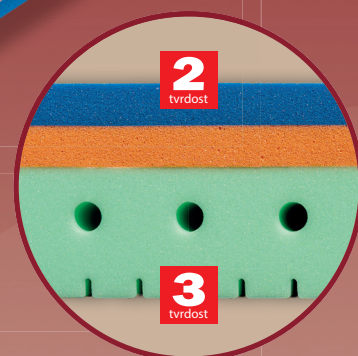

# Riviéra

5.990,-

Komfortní matrace s volbou dvojí tvrdosti pro dokonalý odpočinek. Jádro z pěny MediFoam (32 kg/m<sup>3</sup>) je opatřeno otvory, vytváří tzv. ramenní kolébku, která ideálně kopíruje tělo při spánku na boku. Vrchní stranu matrace tvoří modrá viscoelastická pěna (50 kg/m<sup>3</sup>), která je charakteristická efektem pomalého vracení. Pod touto pěnou je vložena 4cm HR pěna (45 kg/m<sup>3</sup>), která dokonale rozloží tlak těla na matraci.

Celková výška matrace cca 22 cm.

výška včetně potahu	úplet, Aloe Vera	SilverGuard, Lyocell, Medicott, Levandule
195 x 80 x 22	3 588	4 224
195 x 85 x 22	3 588	4 224
200 x 80 x 22	3 588	4 224
200 x 90 x 22	3 588	4 224
200 x 100 x 22	3 947	4 646
200 x 120 x 22	5 741	6 758
200 x 140 x 22	7 540	8 810
200 x 160 x 22	7 540	8 810
200 x 180 x 22	7 540	8 810