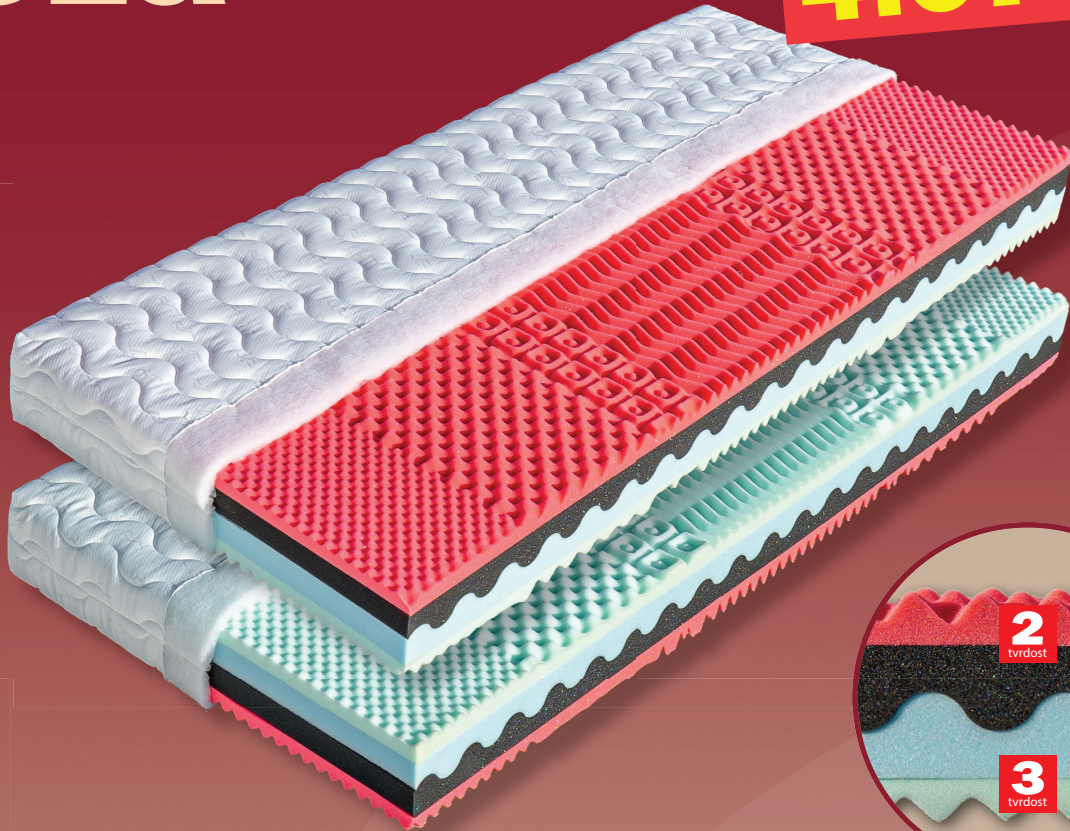

Róza

4.675,-

Jádro této matrace se skládá ze dvou odlišných pěn zasazených do sebe podélnou vlnou. Černá pěna je příjemně elastická (35 kg/m³), modrá tvrdší (35 kg/m³) s vyšším odporem proti stlačení. Vrchní měkčí ložná vrstva tvarovaná do nopů s antibakteriálním účinkem (32 kg/m³) zabezpečuje harmonický spánek. Zelená ložná plocha ve tvaru nopů (32 kg/m³) je určena pro uživatele, kteří preferují tvrdší stranu matrace.

Celková výška matrace cca 19 cm.

výška včetně potahu	úplet, Aloe Vera	SilverGuard, Lyocell, Medicott, Levandule
195 x 80 x 19	4 675	5 311
195 x 85 x 19	4 675	5 311
200 x 80 x 19	4 675	5 311
200 x 90 x 19	4 675	5 311
200 x 100 x 19	5 143	5 842
200 x 120 x 19	7 481	8 497
200 x 140 x 19	9 714	10 984
200 x 160 x 19	9 714	10 984
200 x 180 x 19	9 714	10 984