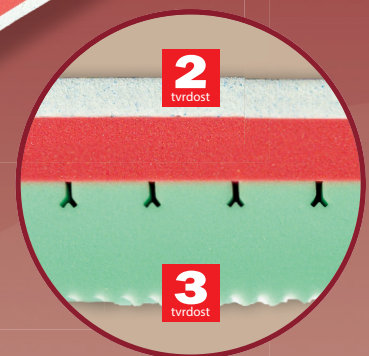

Andros

6.815,-

Nosná vrstva označena tuhostí č. 2 je měkkí a poddajnější díky unikátnímu typu perforovaného Ge-Latexu, který má díky mikro-kapslím speciálního gelu chladivý efekt. Je měkký, tvarově stálý, a díky výborným termoregulačním vlastnostem dobře odvádí vlhkost. Střed jádra tvoří červená antibakteriální pěna (32 kg/m³) značky Sanitized, která poskytuje trvalou a účinnou ochranu proti bakteriím a roztočům. Otočením získáte tvrdší stranu (tuhost č. 3) tvořenou odolnou pěnou MediFoam (32 kg/m³) se speciálními zářezy ve tvaru „Y“ v místech největšího zatížení (oblast ramen). Matrace se dokonale přizpůsobí křivkám ležícího těla. Matrace je vhodná na všechny typy roštů. Celková výška matrace cca 23 cm.

výška včetně potahu	úplet, Aloe Vera	SilverGuard, Lyocell, Medicott, Levandule
195 x 80 x 23	6 815	7 451
195 x 85 x 23	6 815	7 451
200 x 80 x 23	6 815	7 451
200 x 90 x 23	6 815	7 451
200 x 100 x 23	7 497	8 196
200 x 120 x 23	10 905	11 921
200 x 140 x 23	13 994	15 264
200 x 160 x 23	13 994	15 264
200 x 180 x 23	13 994	15 264