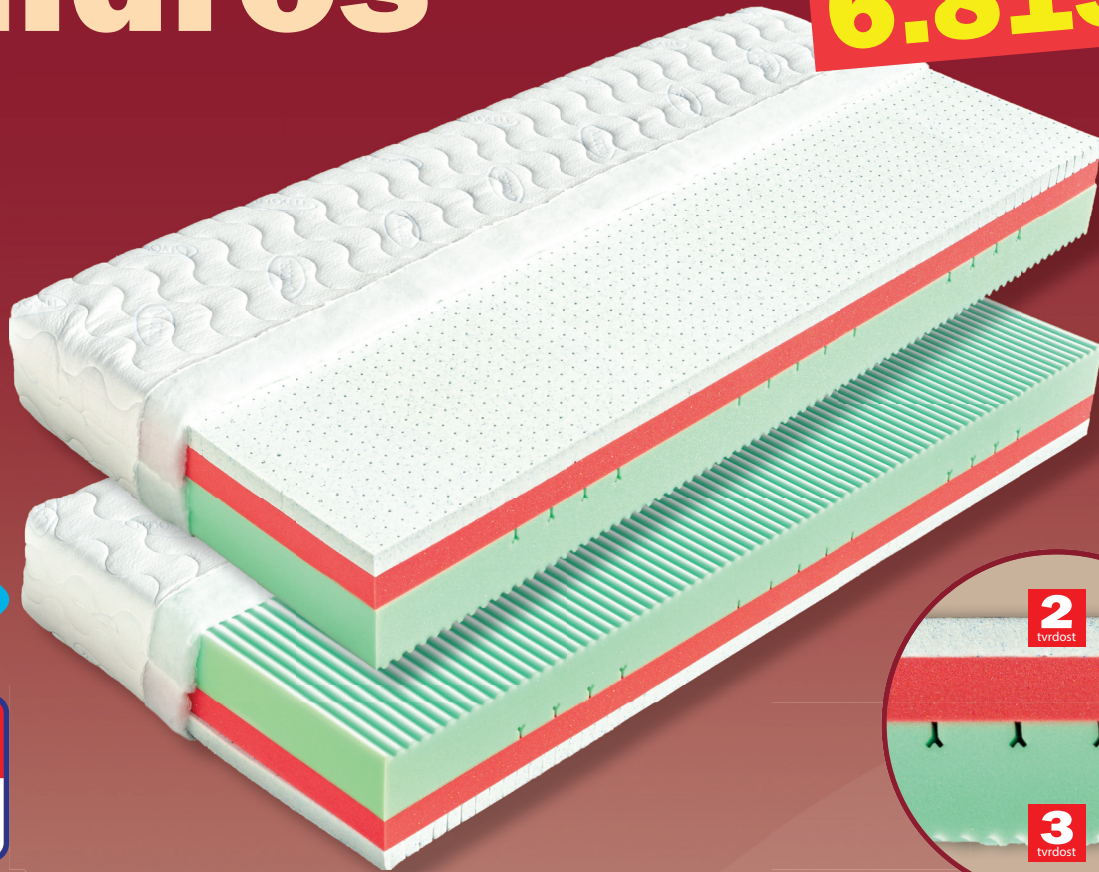

Andros

6.815,-

Nosná vrstva označena tuhostí č. 2 je měkkí a poddajnější díky unikátnímu typu perforovaného Ge-Latexu, který má díky mikro-kapslím speciálního gelu chladivý efekt. Je měkký, tvarově stálý, a díky výborným termoregulačním vlastnostem dobře odvádí vlhkost. Střed jádra tvoří červená antibakteriální pěna (32 kg/m³) značky Sanitized, která poskytuje trvalou a účinnou ochranu proti bakteriím a roztočům. Otočením získáte tvrdší stranu (tuhost č. 3) tvořenou odolnou pěnou MediFoam (32 kg/m³) se speciálními zářezy ve tvaru „Y“ v místech největšího zatížení (oblast ramen). Matrace se dokonale přizpůsobí křivkám ležícího těla. Matrace je vhodná na všechny typy roštů. Celková výška matrace cca 23 cm.

výška včetně potahu	úplet, Aloe Vera	SilverGuard, Lyocell, Medicott, Levandule
195 x 80 x 23	6 815	7 451
195 x 85 x 23	6 815	7 451
200 x 80 x 23	6 815	7 451
200 x 90 x 23	6 815	7 451
200 x 100 x 23	7 497	8 196
200 x 120 x 23	10 905	11 921
200 x 140 x 23	13 994	15 264
200 x 160 x 23	13 994	15 264
200 x 180 x 23	13 994	15 264