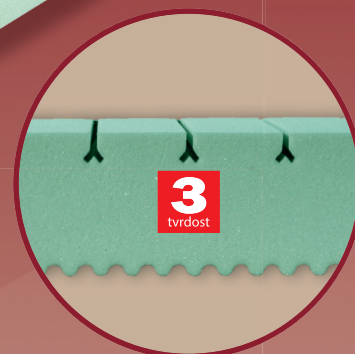

Berta

3.590,-

Jádro této matrace tvoří vysoce gramážní elastická pěna MediFoam (32 kg/m³), která je v místech pod rameny změkčena speciálními zářezy ve tvaru „Y“. Malé vlnky na druhé straně matrace jsou velmi příjemné a přispívají k provzdušnění matrace. Je vhodná do přistýlek a všude tam, kde je potřeba nižší výška matrace. Matrace je vhodná pro všechny typy roštů. Celková výška matrace cca 13 cm.

výška včetně potahu	úplet, Aloe Vera	SilverGuard, Lyocell, Medicott, Levandule
195 x 80 x 13	3 590	4 225
195 x 85 x 13	3 590	4 225
200 x 80 x 13	3 590	4 225
200 x 90 x 13	3 590	4 225
200 x 100 x 13	3 949	4 648
200 x 120 x 13	5 744	6 761
200 x 140 x 13	7 543	8 814
200 x 160 x 13	7 543	8 814
200 x 180 x 13	7 543	8 814