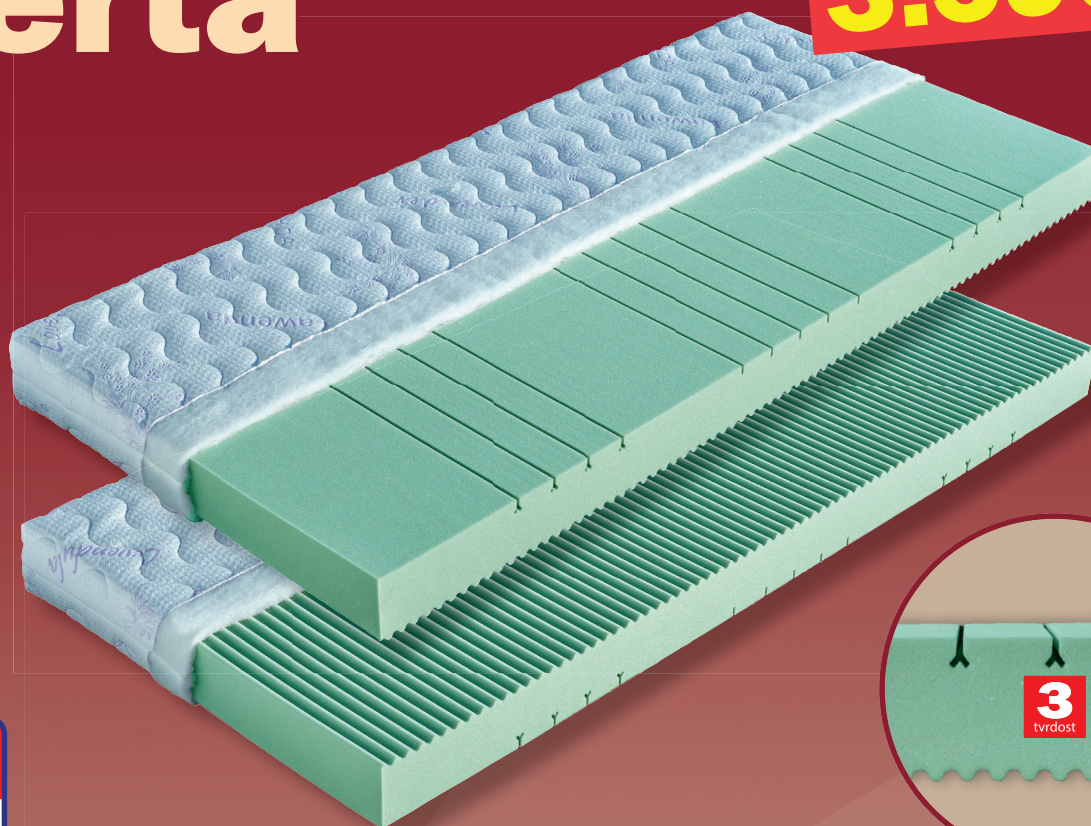

Berta

3.590,-

Jádro této matrace tvoří vysoce gramážní elastická pěna MediFoam (32 kg/m³), která je v místech pod rameny změkčena speciálními zářezy ve tvaru „Y“. Malé vlnky na druhé straně matrace jsou velmi příjemné a přispívají k provzdušnění matrace. Je vhodná do přistýlek a všude tam, kde je potřeba nižší výška matrace. Matrace je vhodná pro všechny typy roštů. Celková výška matrace cca 13 cm.

výška včetně potahu	úplet, Aloe Vera	SilverGuard, Lyocell, Medicott, Levandule
195 x 80 x 13	3 590	4 225
195 x 85 x 13	3 590	4 225
200 x 80 x 13	3 590	4 225
200 x 90 x 13	3 590	4 225
200 x 100 x 13	3 949	4 648
200 x 120 x 13	5 744	6 761
200 x 140 x 13	7 543	8 814
200 x 160 x 13	7 543	8 814
200 x 180 x 13	7 543	8 814