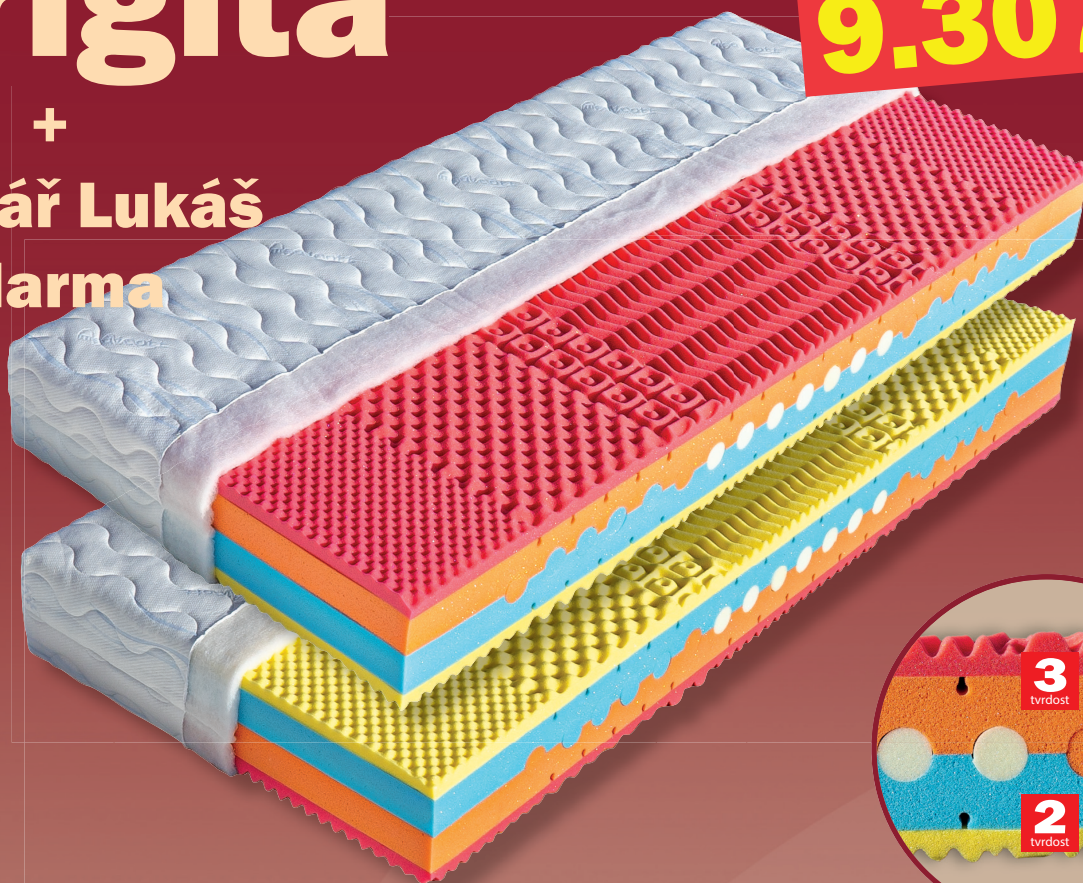

Brigita

+
polštář Lukáš
zdarma

9.307,-

Luxurní matrace s provzdušněným jádrem ze studené pěny (40 a 45 kg/m³) dvou tuhostí a s vloženými válci ze studených pěn různých tuhostí (pod rameny nižší tuhosti, pod bedry vyšší). Oboustranná matrace, kde vrchní vrstvy tvoří viscoelastická pěna (45 a 50 kg/m³) tvarovaná do masážních nopků, které zabezpečují dokonalé prokrvení pokožky a uvolnění svalů v průběhu spánku. Sedmizónové rozdělení nopů je důležité i ze zdravotního hlediska. Zatímco pod rameny oceníte měkčí zóny, pod bedry je potřeba mít pevnější podklad. Použití nopů z paměťové pěny snižuje protitlak matrace na ležící tělo. Matraci je vhodné položit na pevný nebo polohovací lamelový rošt.

Klinicky testováno. Celková výška matrace cca 23 cm.

výška včetně potahu	úplet, Aloe Vera	SilverGuard, Lyocell, Medicott, Levandule
195 x 80 x 23	9 307	9 943
195 x 85 x 23	9 307	9 943
200 x 80 x 23	9 307	9 943
200 x 90 x 23	9 307	9 943
200 x 100 x 23	10 238	10 937
200 x 120 x 23	14 892	15 908
200 x 140 x 23	18 978	20 248
200 x 160 x 23	18 978	20 248
200 x 180 x 23	18 978	20 248