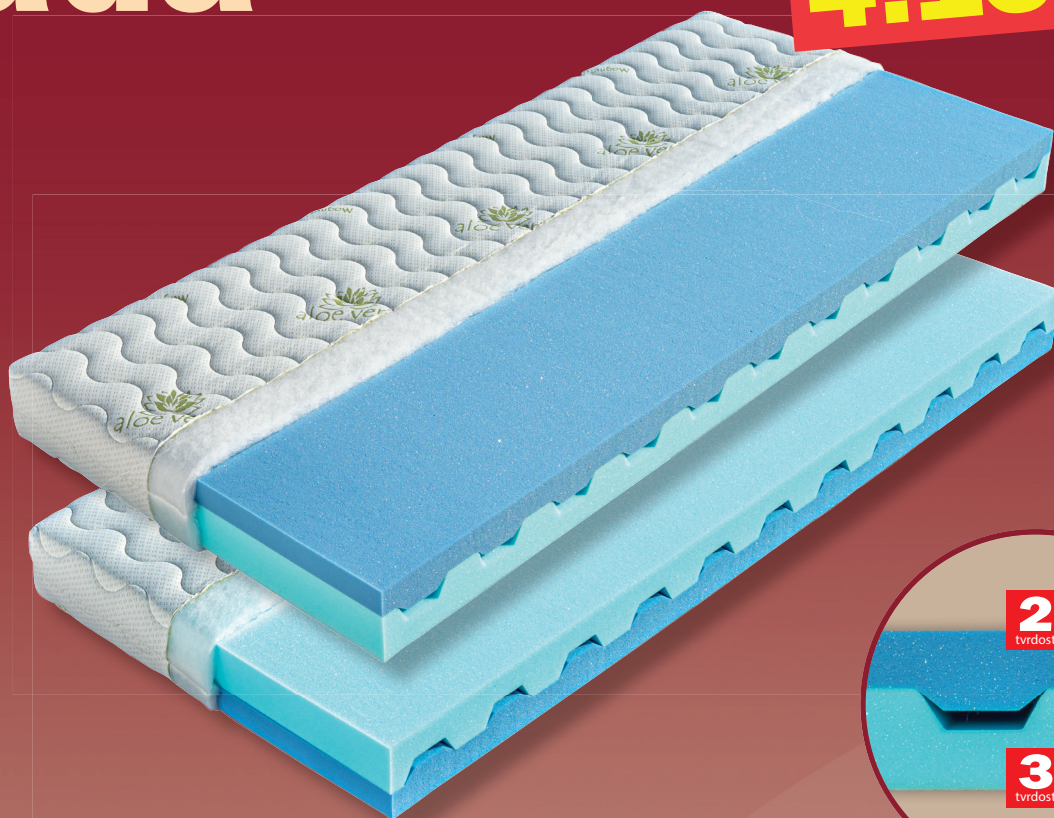

# Dáda

4.133,-

Tato matrace je ideální pro děti a mládež. Je složená ze dvou elastických pěn odlišných objemových hmotností a nabízí volbu dvojí tvrdosti. Měkčí stranu tvoří studená HR pěna (40 kg/m<sup>3</sup>), která je poddajná a velmi elastická. Naproti tomu světle modrá pěna MediFoam (35 kg/m<sup>3</sup>) je pevnější, s tvrdostí č. 3. Střed jádra matrace je provzdušněn příčnými průduchy, které zaručují změkčení matrace v exponovaných místech. Samotný průřez matrace umožňuje spojení materiálů bez použití lepidla. Matraci lze uložit jak na pevný, tak i polohovací lamelový rošt. Celková výška matrace cca 15 cm.

výška včetně potahu	úplet, Aloe Vera	SilverGuard, Lyocell, Medicott, Levandule
195 x 80 x 15	4 133	4 768
195 x 85 x 15	4 133	4 768
200 x 80 x 15	4 133	4 768
200 x 90 x 15	4 133	4 768
200 x 100 x 15	4 546	5 245
200 x 120 x 15	6 612	7 629
200 x 140 x 15	8 629	9 899
200 x 160 x 15	8 629	9 899
200 x 180 x 15	8 629	9 899