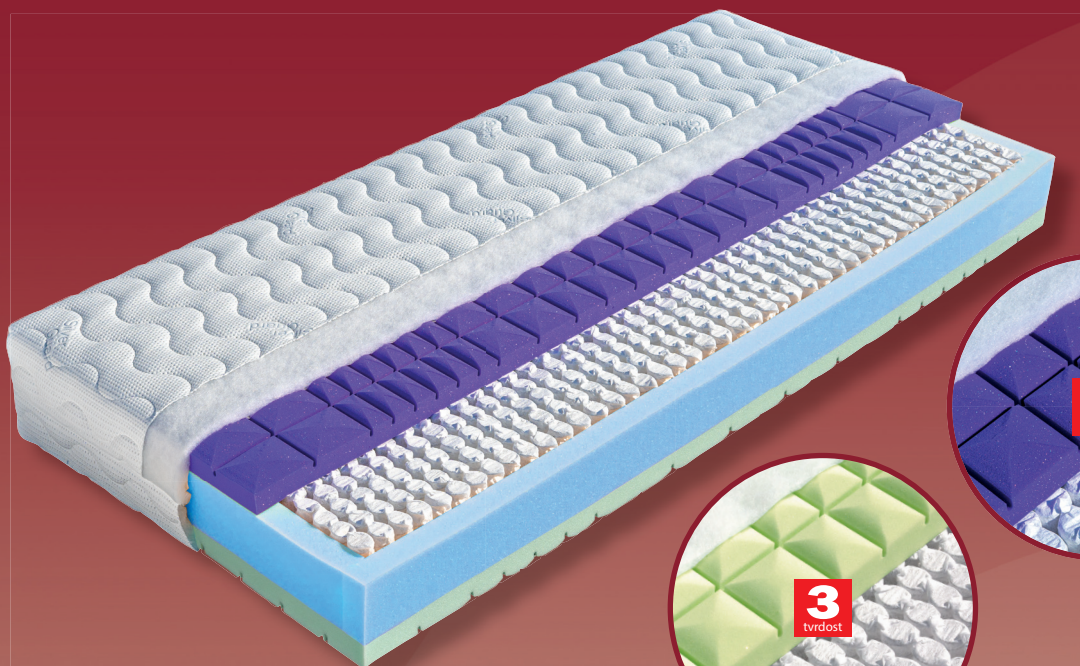

# Diana

9.908,-

Jedná se o luxusní matraci s dvojitou tuhostí a vynikajícími ortopedickými vlastnostmi. Vrchní fialová antidekubitní vrstva je tvořena studenou / HR bio pěnou, která obsahuje geneticky neupravený sójový olej, tuhost č. 2. Světle zelená nosná vrstva je vyrobena z MediFoam pěny (28 kg/m<sup>3</sup>), tuhost č. 3. Taštičkové jádro vytváří maximální komfort pro perfektní odpočinek a spánek. Může být položena na všechny typy roštů, dokonce i na pevnou desku nebo motorový rošt. Celková výška matrace cca 24 cm.

výška včetně potahu	úplet, Aloe Vera	SilverGuard, Lyocell, Medicott, Levandule
195 x 80 x 24	9 908	10 543
195 x 85 x 24	9 908	10 543
200 x 80 x 24	9 908	10 543
200 x 90 x 24	9 908	10 543
200 x 100 x 24	10 899	11 598
200 x 120 x 24	15 853	16 869
200 x 140 x 24	20 179	21 450
200 x 160 x 24	20 179	21 450
200 x 180 x 24	20 179	21 450