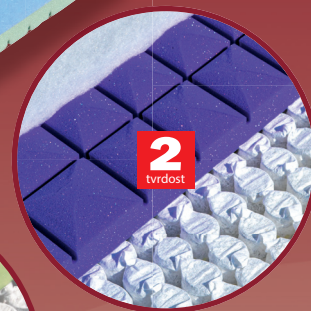

# Diana

9.908,-

Jedná se o luxusní matraci s dvojitou tuhostí a vynikajícími ortopedickými vlastnostmi. Vrchní fialová antidekubitní vrstva je tvořena studenou / HR bio pěnou, která obsahuje geneticky neupravený sójový olej, tuhost č. 2. Světle zelená nosná vrstva je vyrobena z MediFoam pěny (28 kg/m<sup>3</sup>), tuhost č. 3. Taštičkové jádro vytváří maximální komfort pro perfektní odpočinek a spánek. Může být položena na všechny typy roštů, dokonce i na pevnou desku nebo motorový rošt. Celková výška matrace cca 24 cm.

výška včetně potahu	úplet, Aloe Vera	SilverGuard, Lyocell, Medicott, Levandule
195 x 80 x 24	9 908	10 543
195 x 85 x 24	9 908	10 543
200 x 80 x 24	9 908	10 543
200 x 90 x 24	9 908	10 543
200 x 100 x 24	10 899	11 598
200 x 120 x 24	15 853	16 869
200 x 140 x 24	20 179	21 450
200 x 160 x 24	20 179	21 450
200 x 180 x 24	20 179	21 450