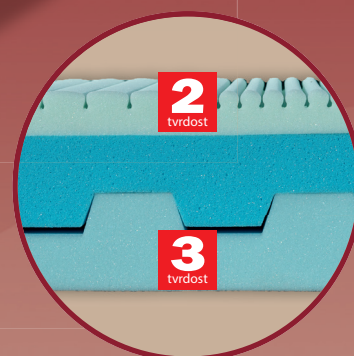

Dita

5.329,-

Tato matrace je ideální pro děti a mládež. Jádrem tvoří elastická studená HR pěna (40 kg/m³) se vzdušnými otevřenými buňkami. Horní masážní vrstva pěny MediFoam (40 kg/m³) zabezpečuje dokonalé odvětrání díky speciálnímu řezu ve tvaru tzv. panáčků, které jsou vytvářeny do zón podle tvaru ležícího těla. Ty zajistí provzdušnění matrace a zvýšení její nosnosti. Tvrdší strana je tvořena pevnou MediFoam pěnou (32 kg/m³). Střed jádra matrace je provzdušněn příčnými průduchy, které zaručují změkčení matrace v exponovaných místech. Matraci lze uložit jak na pevný, tak i polohovací lamelový rošt. Celková výška matrace cca 19 cm.

výška včetně potahu	úplet, Aloe Vera	SilverGuard, Lyocell, Medicott, Levandule
195 x 80 x 19	5 329	5 964
195 x 85 x 19	5 329	5 964
200 x 80 x 19	5 329	5 964
200 x 90 x 19	5 329	5 964
200 x 100 x 19	5 862	6 560
200 x 120 x 19	8 526	9 543
200 x 140 x 19	11 021	12 291
200 x 160 x 19	11 021	12 291
200 x 180 x 19	11 021	12 291