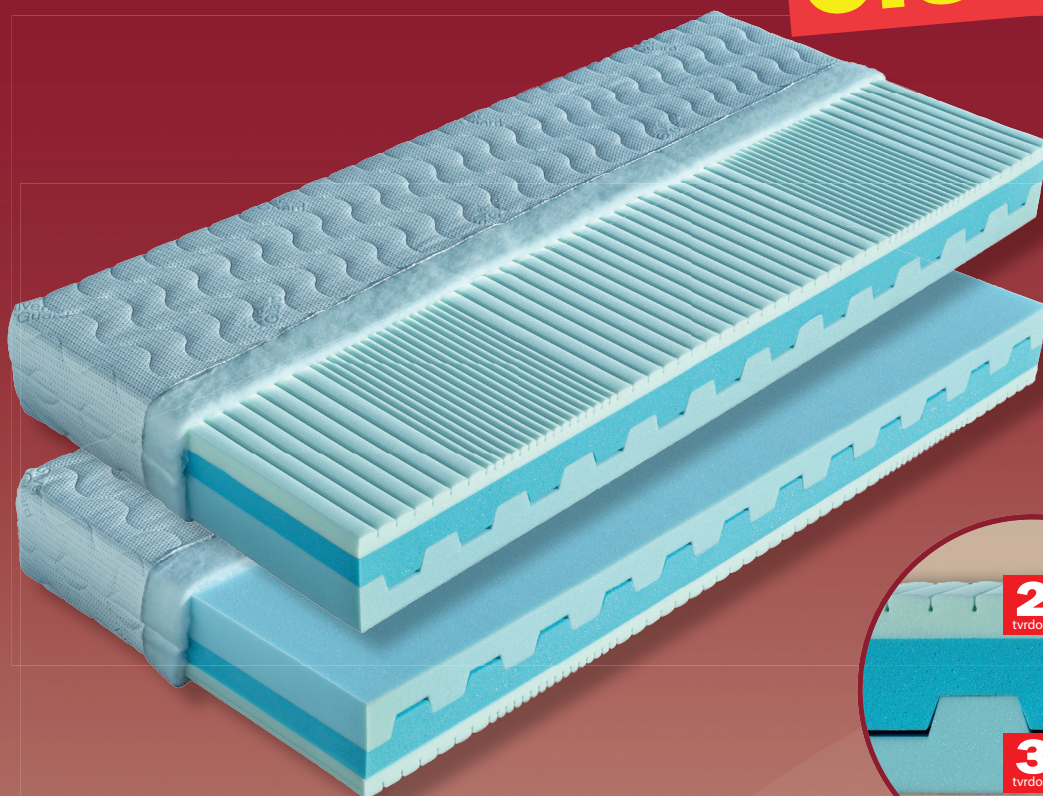

Dita

5.329,-

Tato matrace je ideální pro děti a mládež. Jádrem tvoří elastická studená HR pěna (40 kg/m³) se vzdušnými otevřenými buňkami. Horní masážní vrstva pěny MediFoam (40 kg/m³) zabezpečuje dokonalé odvětrání díky speciálnímu řezu ve tvaru tzv. panáčků, které jsou vytvářeny do zón podle tvaru ležícího těla. Ty zajistí provzdušnění matrace a zvýšení její nosnosti. Tvrdší strana je tvořena pevnou MediFoam pěnou (32 kg/m³). Střed jádra matrace je provzdušněn příčnými průduchy, které zaručují změkčení matrace v exponovaných místech. Matraci lze uložit jak na pevný, tak i polohovací lamelový rošt. Celková výška matrace cca 19 cm.

výška včetně potahu	úplet, Aloe Vera	SilverGuard, Lyocell, Medicott, Levandule
195 x 80 x 19	5 329	5 964
195 x 85 x 19	5 329	5 964
200 x 80 x 19	5 329	5 964
200 x 90 x 19	5 329	5 964
200 x 100 x 19	5 862	6 560
200 x 120 x 19	8 526	9 543
200 x 140 x 19	11 021	12 291
200 x 160 x 19	11 021	12 291
200 x 180 x 19	11 021	12 291