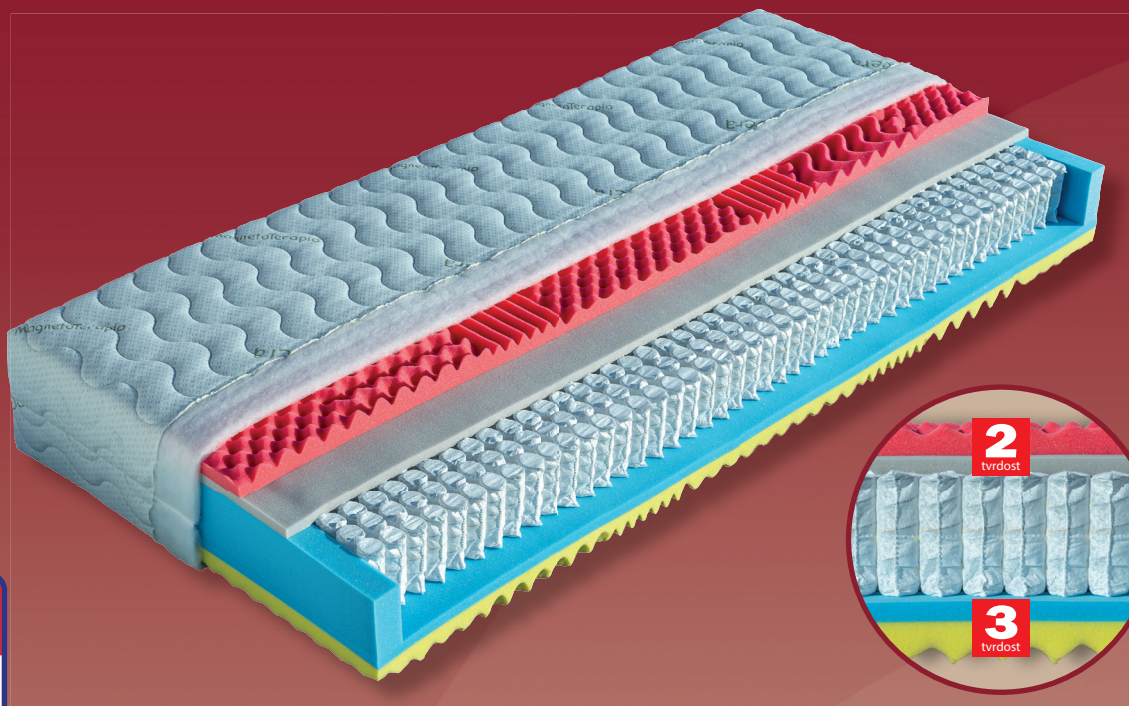

Ester

8.028,-

Taštičková matrace s jádrem obsahujícím až 1000 pružinek. Vrchní vrstvy tvoří pěny dvou tuhostí s antibakteriální úpravou Sanitized, která poskytuje trvalou a účinnou ochranu proti bakteriím, roztocům a plísním. Tyto pěny jsou podloženy roznášecí vrstvou ve výšce 2cm pro vyšší komfort. Červená pěna (32 kg/m³) tvarovaná do masážních nopů tvoří měkčí stranu, tvrdost č. 2. Druhá pěna limetkové barvy (40 kg/m³) tvarovaná do masážních nopů má tvrdost č. 3. Matrace je vhodná pro alergiky. Může být položena na všechny typy roštů, dokonce i na pevnou desku nebo motorový rošt. Celková výška matrace cca 25 cm.

výška včetně potahu	úplet, Aloe Vera	SilverGuard, Lyocell, Medicott, Levandule
195 x 80 x 25	8 028	8 663
195 x 85 x 25	8 028	8 663
200 x 80 x 25	8 028	8 663
200 x 90 x 25	8 028	8 663
200 x 100 x 25	8 831	9 529
200 x 120 x 25	12 844	13 861
200 x 140 x 25	16 418	17 689
200 x 160 x 25	16 418	17 689
200 x 180 x 25	16 418	17 689