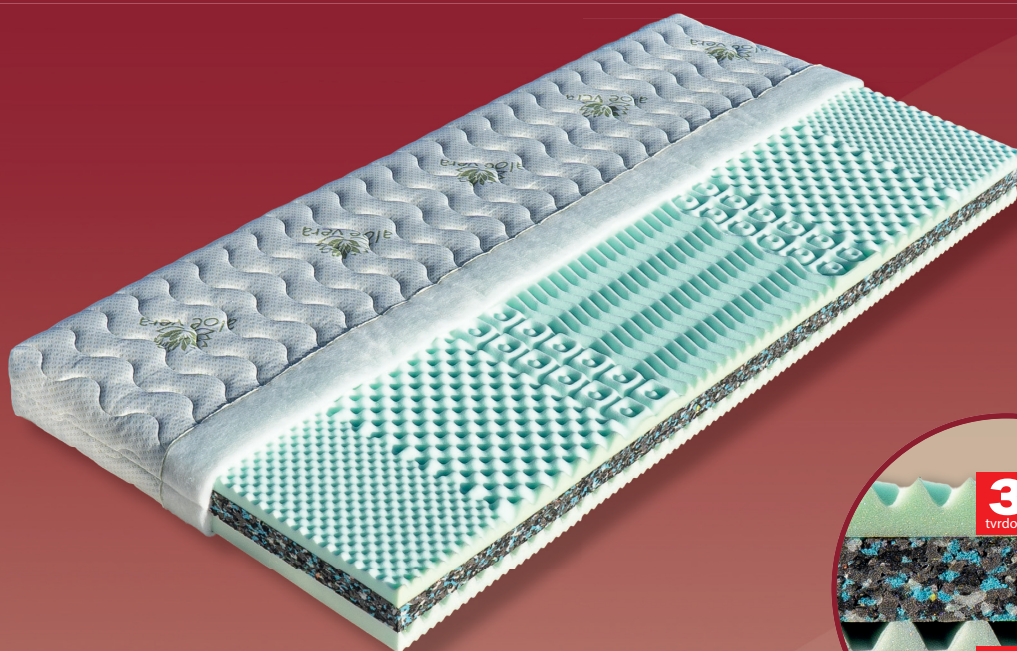

Hana

3.679,-

Sendvičová matrace s jádrem z pojeného polyuretanu (PUR RE 80). Nosné vrstvy matrace tvoří pěna MediFoam (32 kg/m³) tvarovaná do masážních nopů a profilovaná vrstva pěny MediFoam (40kg/m³) zabezpečující provzdušnění matrace. Tato matrace se řadí mezi tzv. partnerské matrace, které umožňují výběr tuhosti 2 a 3.

Celková výška matrace cca 14 cm.

výška včetně potahu	úplet, Aloe Vera	SilverGuard, Lyocell, Medicott, Levandule
195 x 80 x 14	3 679	4 314
195 x 85 x 14	3 679	4 314
200 x 80 x 14	3 679	4 314
200 x 90 x 14	3 679	4 314
200 x 100 x 14	4 047	4 746
200 x 120 x 14	5 886	6 903
200 x 140 x 14	7 721	8 992
200 x 160 x 14	7 721	8 992
200 x 180 x 14	7 721	8 992