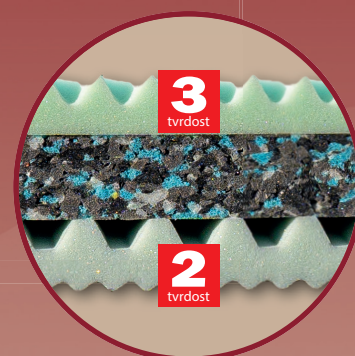

Hana

3.679,-

Sendvičová matrace s jádrem z pojeného polyuretanu (PUR RE 80). Nosné vrstvy matrace tvoří pěna MediFoam (32 kg/m³) tvarovaná do masážních nopů a profilovaná vrstva pěny MediFoam (40kg/m³) zabezpečující provzdušnění matrace. Tato matrace se řadí mezi tzv. partnerské matrace, které umožňují výběr tuhosti 2 a 3.

Celková výška matrace cca 14 cm.

výška včetně potahu	úplet, Aloe Vera	SilverGuard, Lyocell, Medicott, Levandule
195 x 80 x 14	3 679	4 314
195 x 85 x 14	3 679	4 314
200 x 80 x 14	3 679	4 314
200 x 90 x 14	3 679	4 314
200 x 100 x 14	4 047	4 746
200 x 120 x 14	5 886	6 903
200 x 140 x 14	7 721	8 992
200 x 160 x 14	7 721	8 992
200 x 180 x 14	7 721	8 992