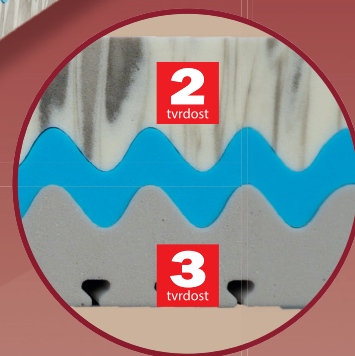

Hedvika

9.293,-

Matrace s komfortní výškou 25 cm, která vyniká svojí odolností a dlouhou životností. Poddajnější stranu matrace tvoří pěna PanterFoam (50 kg/m³), která přináší to nejlepší pro Váš spánek. Hlavní předností této pěny je její výjimečná elasticita a skvělá prodyšnost. Je velmi pohodlná a její vlastnosti jsou stále i po mnoha letech užívání. Její vyšší hustota zaručí nadstandardní odolnost. Střed jádra matrace je vyztužen tvrzenou pěnou Medifoam (35 kg/m³) v důmyslném vlnkovitém tvaru, díky kterému se matrace dokonale přizpůsobí křivkám Vašeho těla. Druhou, pevnější stranu matrace s ventilačními průřezy tvoří špičková pěna Cellflex (40 kg/m³), která je tou pravou podporou těla. Reguluje obsah vlhkosti a tepla v matraci, je pružná a díky své vysoké hustotě velmi odolná. Má jemnou otevřenou buněčnou strukturu, která zajišťuje vynikající rozložení tlaku na matraci. Celková výška matrace cca 25 cm.

výška včetně potahu	úplet, Aloe Vera	SilverGuard, Lyocell, Medicott, Levandule
195 x 80 x 25	9 293	9 928
195 x 85 x 25	9 293	9 928
200 x 80 x 25	9 293	9 928
200 x 90 x 25	9 293	9 928
200 x 100 x 25	10 222	10 921
200 x 120 x 25	14 868	15 885
200 x 140 x 25	18 949	20 219
200 x 160 x 25	18 949	20 219
200 x 180 x 25	18 949	20 219