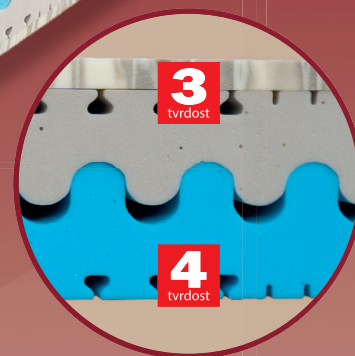

Helena

8.465,-

Pevnější matrace se špičkovou pěnou Cellflex (40 kg/m^3), která je díky vysoké hustotě velmi odolná a zaručí dlouhou životnost Vaší matrace. Její zářezy v exponovaných místech přispívají k dokonalé opoře ležícího těla (pod ramena a boky se více prohne a odpruží). Pěna Cellflex je doplněna poddajnější pěnou PanterFoam ve výšce 3cm (50 kg/m^3), která je velmi vzdušná a elastická, proto tvoří měkčí stranu této matrace (tvrdost č. 3). Naproti tomu pevnější strana (tvrdost č. 4) je tvořena vysoce gramážní modrou pěnou MediFoam (35 kg/m^3), která i při vyšší hustotě optimalizuje rozložení tlaku na matraci. Na jejím povrchu najdete speciální ventilační zářezy. Jádrem matrace je provzdušněné vlnkovitým prořezem, důležitým pro větší prodyšnost matrace a dokonalou spolupráci obou pěn. Celková výška matrace cca 25 cm.

výška včetně potahu	úplet, Aloe Vera	SilverGuard, Lyocell, Medicott, Levandule
195 x 80 x 25	8 465	9 100
195 x 85 x 25	8 465	9 100
200 x 80 x 25	8 465	9 100
200 x 90 x 25	8 465	9 100
200 x 100 x 25	9 312	10 010
200 x 120 x 25	13 544	14 561
200 x 140 x 25	17 293	18 564
200 x 160 x 25	17 293	18 564
200 x 180 x 25	17 293	18 564