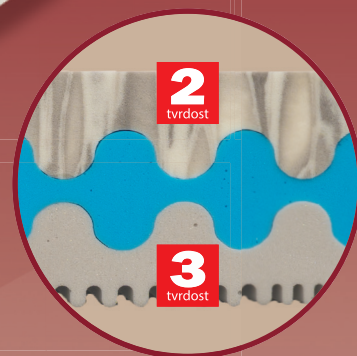

Helga

8.055,-

Partnerská matrace z velmi kvalitních pěn PanterFoam a Cellflex, které se vyznačují dlouhou životností. Vrchní strana je tvořena značkovou pěnou PanterFoam (50 kg/m³), která přináší to nejlepší pro Váš spánek. Její vysoká hustota zabezpečí nadstandardní odolnost. Pevné jádro z MediFoam pěny (35 kg/m³) je tvarováno do souměrných vlnek, aby se mohlo přizpůsobit ležícímu tělu. U tvrdší strany matrace oceníte špičkovou kvalitu pěny Cellflex (40 kg/m³). Tato velmi odolná pěna je charakteristická svojí otevřenou buněčnou strukturou, díky které výborně reguluje vlhkost a teplo v matraci. V kombinaci se studenou pěnou PanterFoam tvoří dokonalý pár výborně spolupracujících pěn. Celková výška matrace cca 22 cm.

výška včetně potahu	úplet, Aloe Vera	SilverGuard, Lyocell, Medicott, Levandule
195 x 80 x 22	8 055	8 690
195 x 85 x 22	8 055	8 690
200 x 80 x 22	8 055	8 690
200 x 90 x 22	8 055	8 690
200 x 100 x 22	8 860	9 559
200 x 120 x 22	12 888	13 904
200 x 140 x 22	16 473	17 743
200 x 160 x 22	16 473	17 743
200 x 180 x 22	16 473	17 743