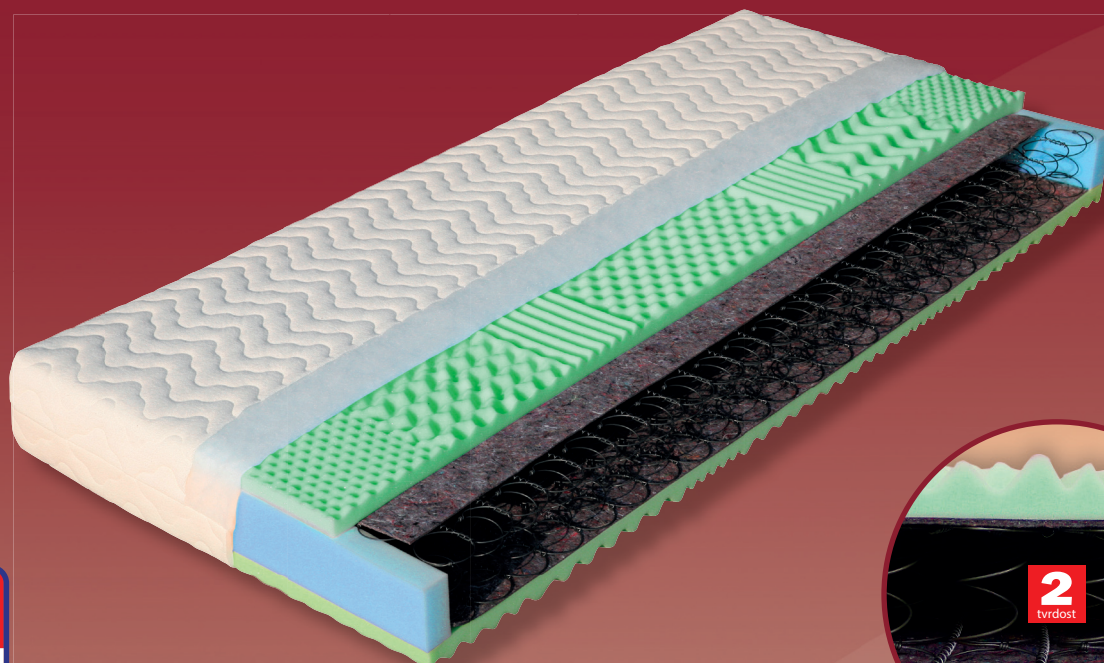

Irma

4.536,-

Kvalitní pružinová sedmizónová matrace. Nosné vrstvy matrace tvoří elastická pěna MediFoam (32 kg/m³) střední tuhosti, tvarovaná do masážních nopů. Použití nopů u matrace je velmi prospěšné pro prokrvení pokožky a uvolnění svalstva v průběhu spánku. Díky pružinovému jádru je zajištěno dokonalé provzdušnění matrace. Tato matrace je vhodná pro širokou škálu uživatelů. Pružinové matrace je možné uložit na rovnou plochu, ale i na pevný lamelový rošt. Celková výška matrace cca 20 cm.

výška včetně potahu	úplet, Aloe Vera	SilverGuard, Lyocell, Medicott, Levandule
195 x 80 x 20	4 536	5 171
195 x 85 x 20	4 536	5 171
200 x 80 x 20	4 536	5 171
200 x 90 x 20	4 536	5 171
200 x 100 x 20	4 989	5 688
200 x 120 x 20	7 257	8 273
200 x 140 x 20	9 434	10 705
200 x 160 x 20	9 434	10 705
200 x 180 x 20	9 434	10 705