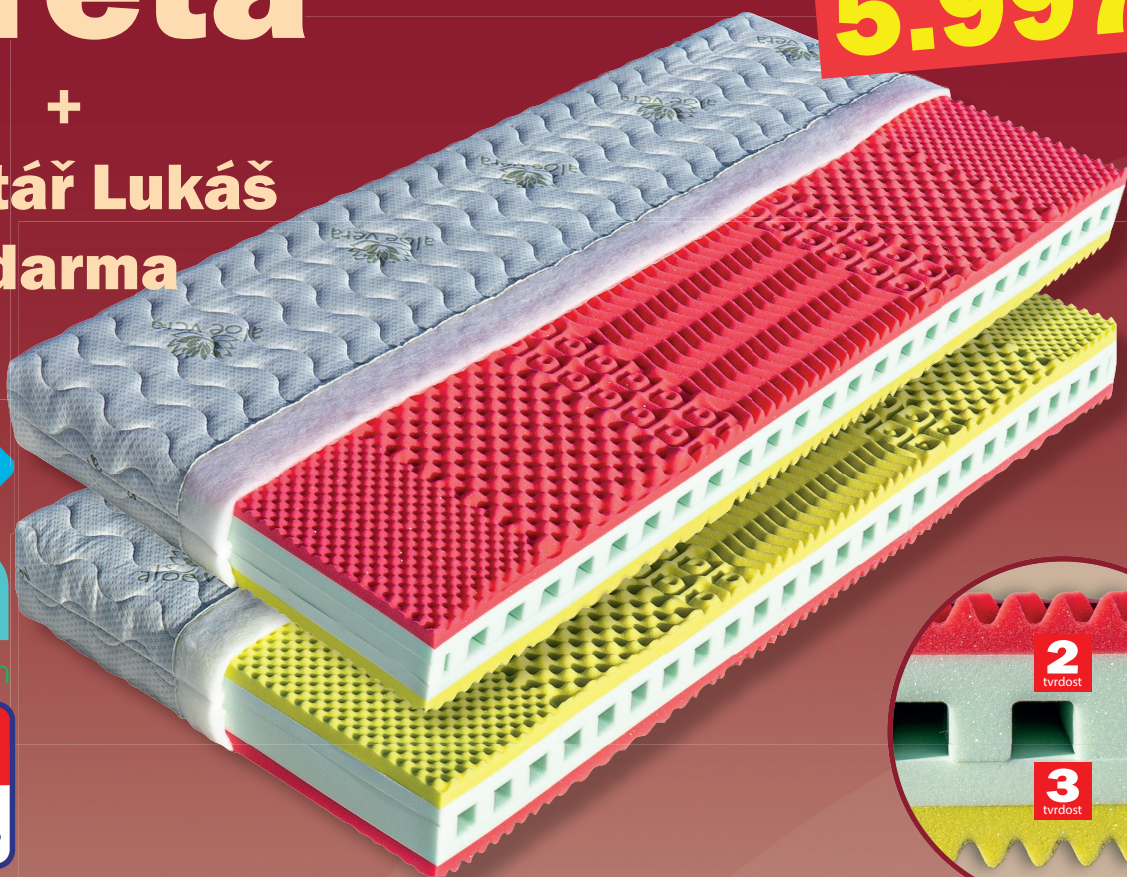

Kréta

+
polštář Lukáš
zdarma

5.997,-

Matrace s jádrem s unikátně provzdušněným řezem. Tento zákazník časem prověřený profil je složen z tvrzené pěny MediFoam s vysokou gramáží (40 kg/m³). V matraci se udržuje tzv. suché klima, nevhodné pro mikroorganismy. Speciální pěny (32 a 40 kg/m³) dvou tuhostí s antibakteriální úpravou Sanitized poskytují trvalou a účinnou ochranu proti bakteriím, roztočům a plísním. Jejich tvarování do masážních nopů v 7 zónách přispívá k uvolnění svalů a páteře během spánku. Matrace je vhodná pro alergiky. Může být položena na všechny typy roštů, dokonce i na pevnou desku. Celková výška matrace cca 19 cm.

výška včetně potahu	úplet, Aloe Vera	SilverGuard, Lyocell, Medicott, Levandule
195 x 80 x 19	5 997	6 632
195 x 85 x 19	5 997	6 632
200 x 80 x 19	5 997	6 632
200 x 90 x 19	5 997	6 632
200 x 100 x 19	6 596	7 295
200 x 120 x 19	9 595	10 611
200 x 140 x 19	12 357	13 627
200 x 160 x 19	12 357	13 627
200 x 180 x 19	12 357	13 627