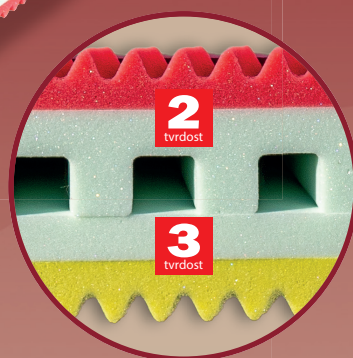

Kréta

+
polštář Lukáš
zdarma

5.997,-

Matrace s jádrem s unikátně provzdušněným řezem. Tento zákazník časem prověřený profil je složen z tvrzené pěny MediFoam s vysokou gramáží (40 kg/m³). V matraci se udržuje tzv. suché klima, nevhodné pro mikroorganismy. Speciální pěny (32 a 40 kg/m³) dvou tuhostí s antibakteriální úpravou Sanitized poskytují trvalou a účinnou ochranu proti bakteriím, roztočům a plísním. Jejich tvarování do masážních nopů v 7 zónách přispívá k uvolnění svalů a páteře během spánku. Matrace je vhodná pro alergiky. Může být položena na všechny typy roštů, dokonce i na pevnou desku. Celková výška matrace cca 19 cm.

výška včetně potahu	úplet, Aloe Vera	SilverGuard, Lyocell, Medicott, Levandule
195 x 80 x 19	5 997	6 632
195 x 85 x 19	5 997	6 632
200 x 80 x 19	5 997	6 632
200 x 90 x 19	5 997	6 632
200 x 100 x 19	6 596	7 295
200 x 120 x 19	9 595	10 611
200 x 140 x 19	12 357	13 627
200 x 160 x 19	12 357	13 627
200 x 180 x 19	12 357	13 627