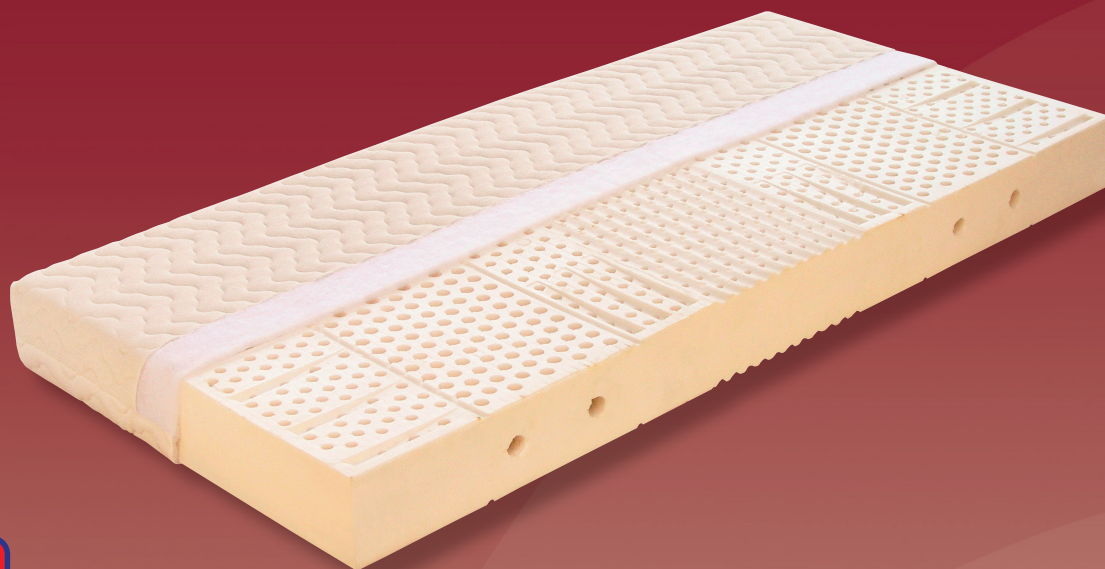

Lada

8.180,-

Luxusní 100% latexová matrace rozdělená vertikálními otvory do sedmi anatomických zón, které zajišťují optimální podporu každé části těla. Střední část matrace je pevnější, v oblasti ramen a kyčlí naopak měkčí. Vyznačuje se vysokou elasticitou, flexibilitou a tvarovou stálostí, díky které si zachová své vlastnosti po řadu let. Vyšší objemová hmotnost jádra (65 kg/m³) matraci řadí k tužším 100% latexovým matracím s označením tvrdosti číslo 2. Díky svým ortopedickým vlastnostem je vhodná pro všechny typy zákazníků, ocení ji hlavně starší populace. Latexová matrace zamezuje tlaku v oblasti kyčlí a ramen, poskytuje dokonalé uvolnění krční páteře. Matraci je vhodné uložit na všechny typy lamelových roštů, včetně motorových. Klinicky testováno. Celková výška matrace cca 17 cm.

výška včetně potahu	úplet, Aloe Vera	SilverGuard, Lyocell, Medicott, Levandule
195 x 80 x 17	8 180	8 815
195 x 85 x 17	8 180	8 815
200 x 80 x 17	8 180	8 815
200 x 90 x 17	8 180	8 815
200 x 100 x 17	8 998	9 697
200 x 120 x 17	13 088	14 105
200 x 140 x 17	16 723	17 994
200 x 160 x 17	16 723	17 994
200 x 180 x 17	16 723	17 994