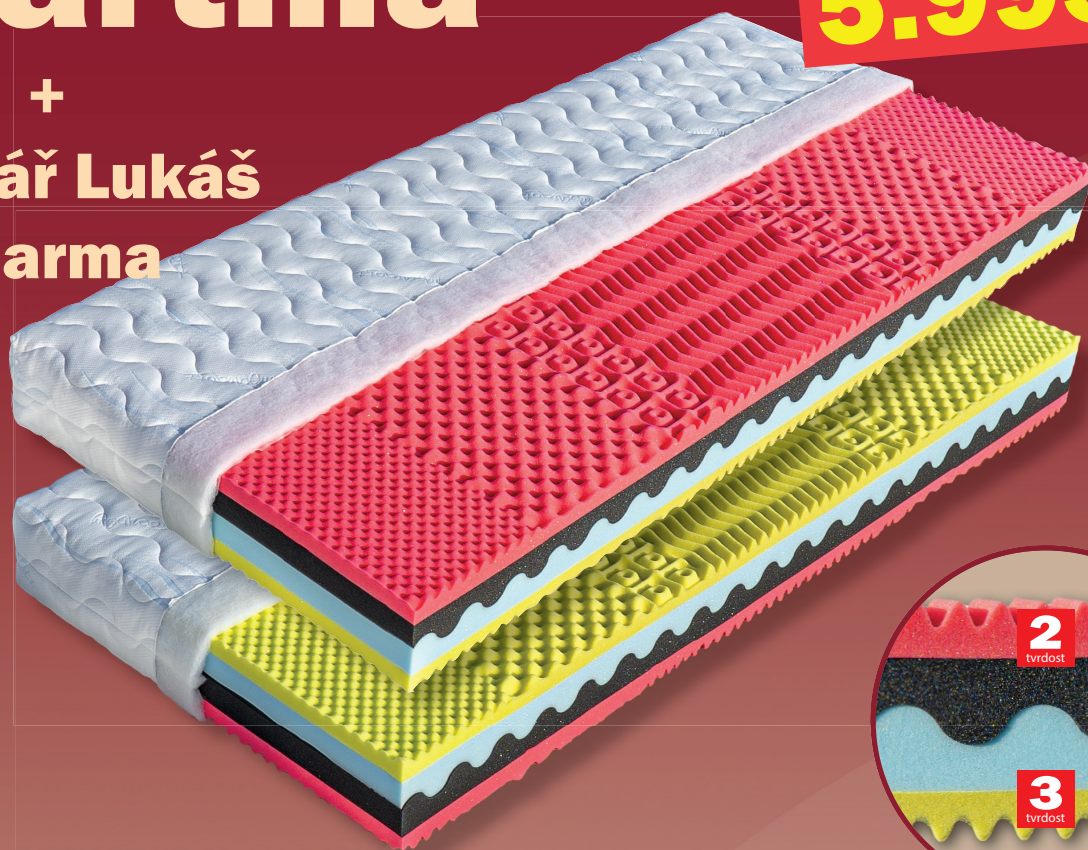

Martina

5.995,-

+
polštář Lukáš
zdarma

Jádro matrace se skládá ze dvou odlišných pěn zasazených do sebe podélnou vlnou. Černá pěna (35 kg/m³) je příjemně elastická, modrá tvrdší (35 kg/m³) s vyšším odporem proti stlačení. Každá strana matrace je tvořena vrstvou odolných pěn (32 a 40 kg/m³) Sanitized s rozdílnou tuhostí ložných ploch, tvarovaných do masážních nopů. Díky použitým antibakteriálním materiálům matrace eliminuje výskyt roztočů. Matraci lze uložit na všechny typy roštů. Celková výška matrace cca 19 cm.

výška včetně potahu	úplet, Aloe Vera	SilverGuard, Lyocell, Medicott, Levandule
195 x 80 x 19	5 995	6 630
195 x 85 x 19	5 995	6 630
200 x 80 x 19	5 995	6 630
200 x 90 x 19	5 995	6 630
200 x 100 x 19	6 594	7 293
200 x 120 x 19	9 592	10 608
200 x 140 x 19	12 353	13 623
200 x 160 x 19	12 353	13 623
200 x 180 x 19	12 353	13 623