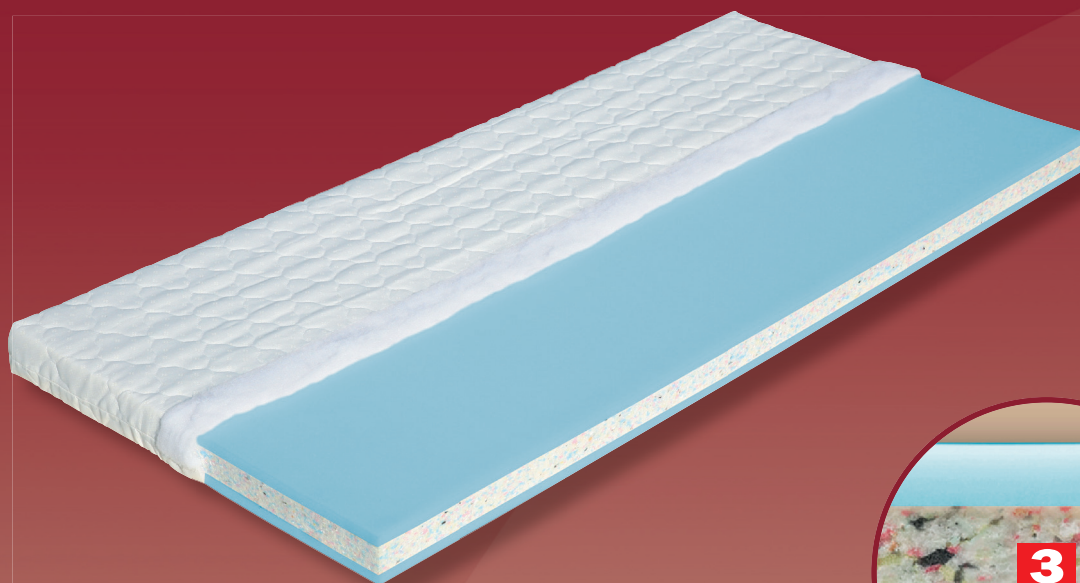

Milena

2.650,-

Polyuretanová matrace zpevněná pojeným polyuretanem (PUR RE 80), který zaručuje vyšší pevnost matrace, dobrou pružnost a ohebnost. Je vhodná jak k příležitostnému, tak stálému spaní. Celková výška matrace cca 10 cm.

výška včetně potahu	úplet, Aloe Vera	SilverGuard, Lyocell, Medicott, Levandule
120 x 60 x 10	1 951	2 178
140 x 70 x 10	2 635	2 862
195 x 80 x 10	2 650	3 285
195 x 85 x 10	2 650	3 285
200 x 80 x 10	2 650	3 285
200 x 90 x 10	2 650	3 285
200 x 100 x 10	2 915	3 614
200 x 120 x 10	4 240	5 256
200 x 140 x 10	5 663	6 933
200 x 160 x 10	5 663	6 933
200 x 180 x 10	5 663	6 933