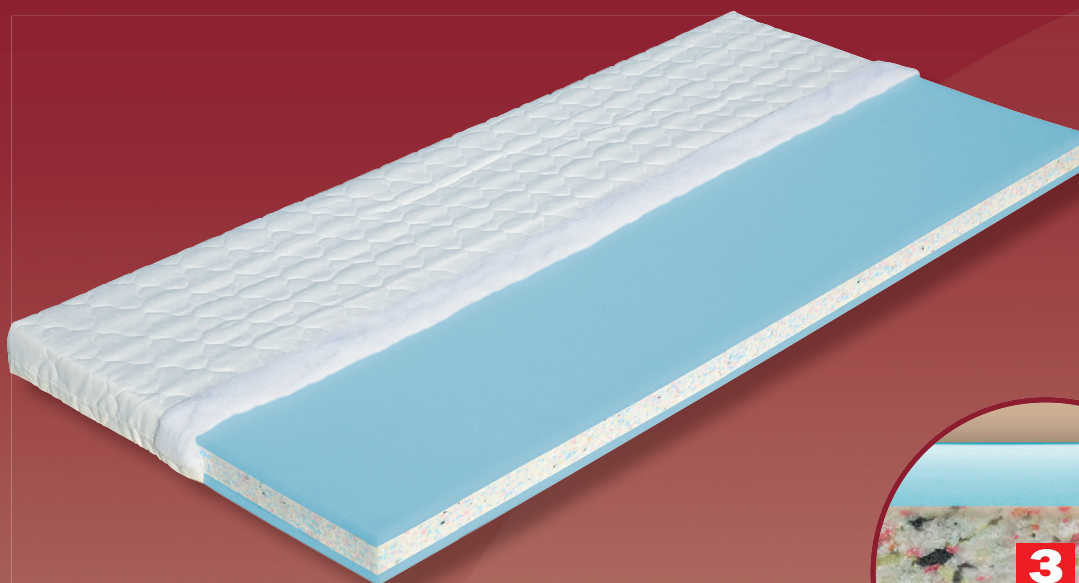

Milena

2.998,-

Polyuretanová matrace zpevněná pojeným polyuretanem (PUR RE 80), který zaručuje vyšší pevnost matrace, dobrou pružnost a ohebnost. Je vhodná jak k příležitostnému, tak stálému spaní. Celková výška matrace cca 12 cm.

výška včetně potahu	úplet, Aloe Vera	SilverGuard, Lyocell, Medicott, Levandule
120 x 60 x 12	2 998	3 634
140 x 70 x 12	2 998	3 634
195 x 80 x 12	2 998	3 634
195 x 85 x 12	2 998	3 634
200 x 80 x 12	3 298	3 997
200 x 90 x 12	4 797	5 814
200 x 100 x 12	6 360	7 630
200 x 120 x 12	6 360	7 630
200 x 140 x 12	6 360	7 630
200 x 160 x 12	5 663	6 933
200 x 180 x 12	5 663	6 933