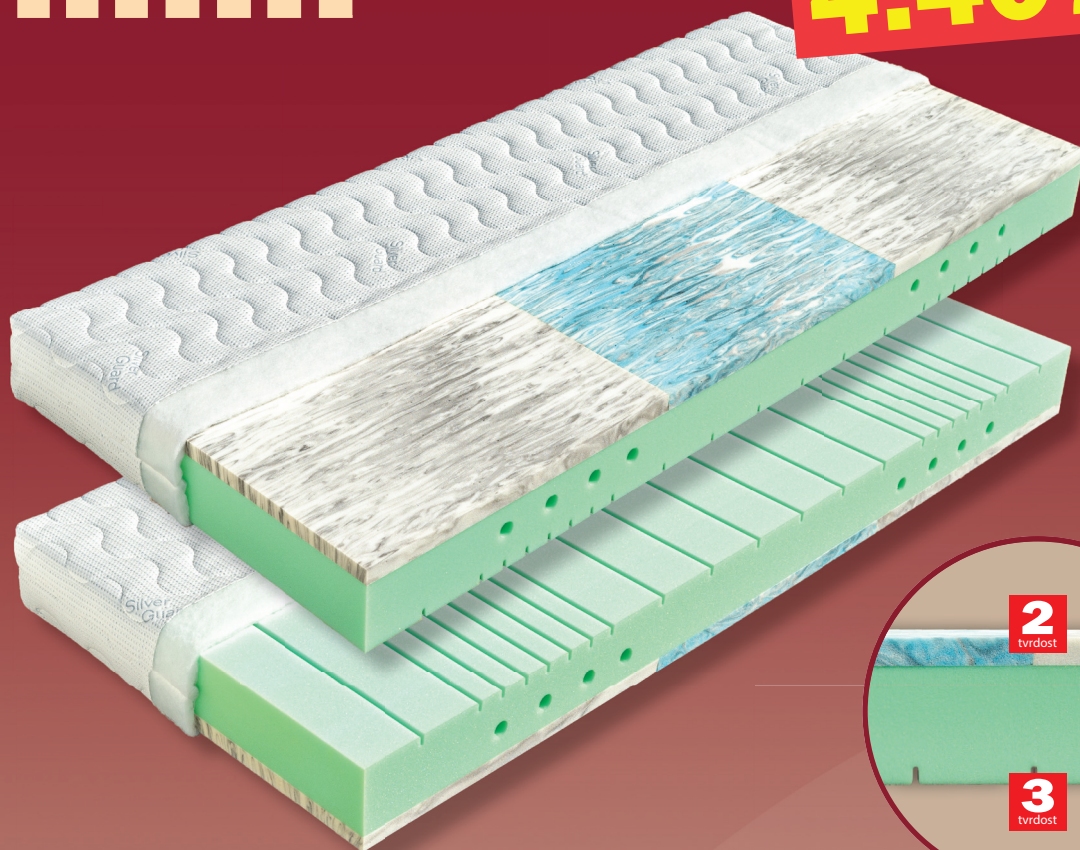

Rimini

4.407,-

Velmi pohodlná matrace s volbou dvojí tvrdosti. Vrchní strana je tvořena oblíbenou studenou pěnou PanterFoam (50 kg/m³). Ta je charakteristická svoji vysokou prodyšností a především nadstandardní odolností. Je příjemně elastická. Její středová část je tvořena antibakteriální pěnou PanterFoam Nautic (50 kg/m³), která je odolná vůči bakteriím a roztočům. Jádro z pěny MediFoam (32 kg/m³) je opatřeno otvory, vytváří tzn. ramenní kolébku, která ideálně kopíruje tělo při spánku na boku. Matrace je vhodná na všechny typy roštů. Celková výška matrace cca 17 cm.

výška včetně potahu	úplet, Aloe Vera	SilverGuard, Lyocell, Medicott, Levandule
195 x 80 x 17	4 407	5 042
195 x 85 x 17	4 407	5 042
200 x 80 x 17	4 407	5 042
200 x 90 x 17	4 407	5 042
200 x 100 x 17	4 848	5 546
200 x 120 x 17	7 051	8 067
200 x 140 x 17	9 177	10 447
200 x 160 x 17	9 177	10 447
200 x 180 x 17	9 177	10 447