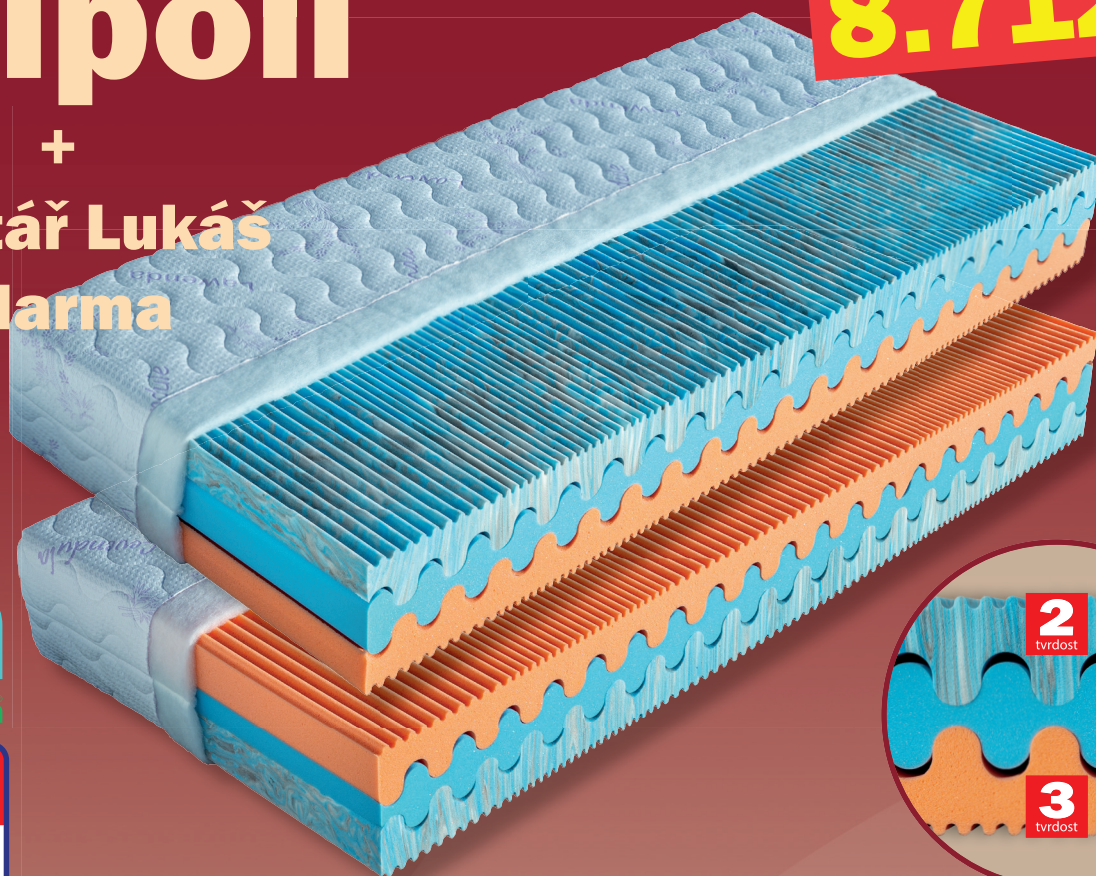

Tripoli

+
polštář Lukáš
zdarma

8.712,-

Partnerská matrace dvojí tvrdosti z velmi kvalitních studených pěn, které se vyznačují dlouhou životností. Pouhým otočením matrace zvolíte její tvrdost. Vrchní strana, s tvrdostí č. 2, je tvořena značkovou studenou pěnou PanterFoam Nautic (50 kg/m^3), která přináší to nejlepší pro Váš spánek. Její vysoká hustota zabezpečí nadstandardní odolnost. Díky speciální technologii výroby jsou její buňky otevřené, a proto velmi vzdušné. Navíc má speciální antibakteriální úpravu, díky které je odolná proti bakteriím a roztočům. Pevné jádro z MediFoam pěny (35 kg/m^3) je tvarováno do souměrných vlnek, aby se mohlo přizpůsobit ležícímu tělu. Tvrdší stranu matrace (tvrdost č. 3) tvoří studená pěna (45 kg/m^3), která je pro větší provzdušnění a pohodlí profilovaná do vlnek.

Matrace je vhodná pro všechny typy roštů.

Celková výška matrace cca 25 cm.

výška včetně potahu	úplet, Aloe Vera	SilverGuard, Lyocell, Medicott, Levandule
195 x 80 x 25	8 712	9 347
195 x 85 x 25	8 712	9 347
200 x 80 x 25	8 712	9 347
200 x 90 x 25	8 712	9 347
200 x 100 x 25	9 583	10 282
200 x 120 x 25	13 939	14 956
200 x 140 x 25	17 787	19 058
200 x 160 x 25	17 787	19 058
200 x 180 x 25	17 787	19 058