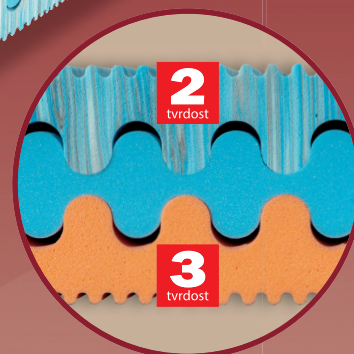

Tripoli

+
polštář Lukáš
zdarma

8.712,-

Partnerská matrace dvojí tvrdosti z velmi kvalitních studených pěn, které se vyznačují dlouhou životností. Pouhým otočením matrace zvolíte její tvrdost. Vrchní strana, s tvrdostí č. 2, je tvořena značkovou studenou pěnou PanterFoam Nautic (50 kg/m^3), která přináší to nejlepší pro Váš spánek. Její vysoká hustota zabezpečí nadstandardní odolnost. Díky speciální technologii výroby jsou její buňky otevřené, a proto velmi vzdušné. Navíc má speciální antibakteriální úpravu, díky které je odolná proti bakteriím a roztočům. Pevné jádro z MediFoam pěny (35 kg/m^3) je tvarováno do souměrných vlnek, aby se mohlo přizpůsobit ležícímu tělu. Tvrdší stranu matrace (tvrdost č. 3) tvoří studená pěna (45 kg/m^3), která je pro větší provzdušnění a pohodlí profilovaná do vlnek.

Matrace je vhodná pro všechny typy roštů.

Celková výška matrace cca 25 cm.

výška včetně potahu	úplet, Aloe Vera	SilverGuard, Lyocell, Medicott, Levandule
195 x 80 x 25	8 712	9 347
195 x 85 x 25	8 712	9 347
200 x 80 x 25	8 712	9 347
200 x 90 x 25	8 712	9 347
200 x 100 x 25	9 583	10 282
200 x 120 x 25	13 939	14 956
200 x 140 x 25	17 787	19 058
200 x 160 x 25	17 787	19 058
200 x 180 x 25	17 787	19 058