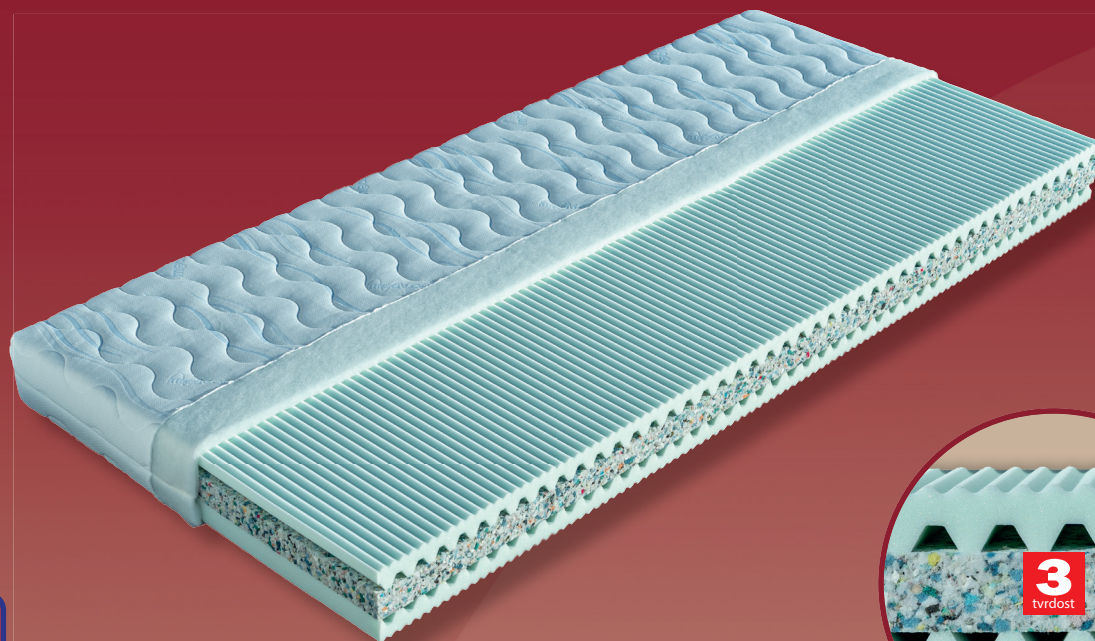

# Zora

3.376,-

Matrace je vyrobena z pevného pojeného jádra (PUR RE 80) a profilované pěny MediFoam (40 kg/m<sup>3</sup>). Podélné oboustranně ozubené tvarování nosných vrstev zajišťuje dokonalé odvětrávání a regulaci vlhkosti matrace. Provzdušnění prostoru mezi povrchem matrace a potahovou látkou zaručuje kanálkové tvarování povrchu matrace. Díky novému materiálovému složení ji řadíme mezi tvrdší matrace s nosností 130 kg. Matrace je vhodná pro všechny typy roštů. Celková výška matrace cca 15 cm.

výška včetně potahu	úplet, Aloe Vera	SilverGuard, Lyocell, Medicott, Levandule
195 x 80 x 15	3 746	4 381
195 x 85 x 15	3 746	4 381
200 x 80 x 15	3 746	4 381
200 x 90 x 15	3 746	4 381
200 x 100 x 15	4 121	4 820
200 x 120 x 15	5 994	7 010
200 x 140 x 15	7 855	9 126
200 x 160 x 15	7 855	9 126
200 x 180 x 15	7 855	9 126