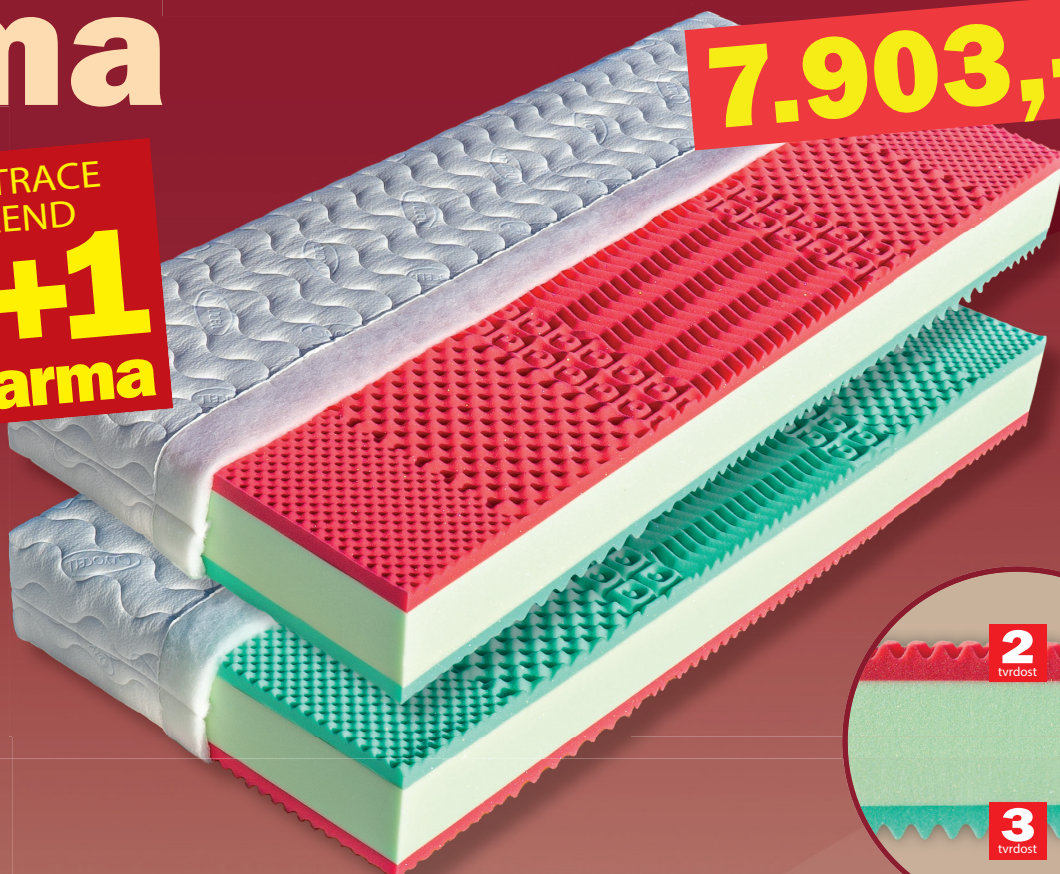

Ema

7.903,-

MATRACE
TREND

**1+1
zdarma**

Jádra těchto matrací jsou tvořena pěnou MediFoam (32 kg/m³), která má skvělé podpůrné vlastnosti. Červená ložná plocha je tvořena antibakteriální pěnou tvarovanou do masážních nopů s úpravou Sanitized (32 kg/m³). Jsou vhodné nejen pro alergiky. Jejich druhá strana je tvořena pěnou MediFoam (35 kg/m³), která je také tvarovaná do nopů. Tuto matraci vyrábíme ve třech výškách. Je vhodná pro všechny typy roštů. Celková výška matrace cca 15,19,23 cm.

Možnost výběru ze tří výšek matrace:

Ema 15 cm

7.903,-

Ema 19 cm

9.264,-

Ema 23 cm

10.705,-

výška včetně potahu	úplet, Aloe Vera	SilverGuard, Lyocell, Medicott, Levandule
195 x 80 x 15	7 903	9 173
195 x 85 x 15	7 903	9 173
200 x 80 x 15	7 903	9 173
200 x 90 x 15	7 903	9 173
200 x 100 x 15	8 693	10 090
200 x 120 x 15	12 644	14 677
200 x 140 x 15	15 805	18 346
200 x 160 x 15	15 805	18 346
200 x 180 x 15	15 805	18 346