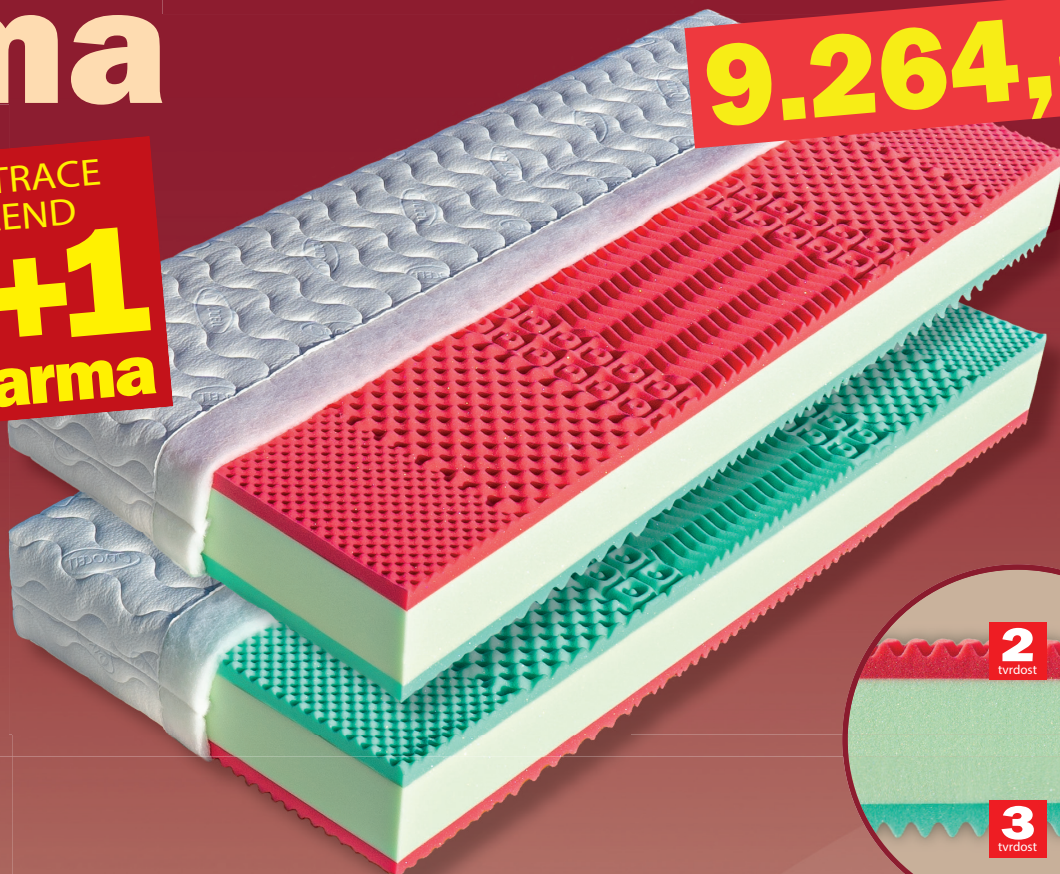

Ema

9.264,-

MATRACE
TREND

**1+1
zdarma**

Jádra těchto matrací jsou tvořena pěnou MediFoam (32 kg/m³), která má skvělé podpůrné vlastnosti. Červená ložná plocha je tvořena antibakteriální pěnou tvarovanou do masážních nopů s úpravou Sanitized (32 kg/m³). Jsou vhodné nejen pro alergiky. Jejich druhá strana je tvořena pěnou MediFoam (35 kg/m³), která je také tvarovaná do nopů. Tuto matraci vyrábíme ve třech výškách. Je vhodná pro všechny typy roštů. Celková výška matrace cca 15,19,23 cm.

Možnost výběru ze tří výšek matrace:

Ema 15 cm

7.903,-

Ema 19 cm

9.264,-

Ema 23 cm

10.705,-

výška včetně potahu	úplet, Aloe Vera	SilverGuard, Lyocell, Medicott, Levandule
195 x 80x 19	9 264	10 534
195 x 85 x 19	9 264	10 534
200 x 80 x 19	9 264	10 534
200 x 90 x 19	9 264	10 534
200 x 100 x 19	10 190	11 588
200 x 120 x 19	14 822	16 855
200 x 140 x 19	18 528	21 069
200 x 160 x 19	18 528	21 069
200 x 180 x 19	18 528	21 069