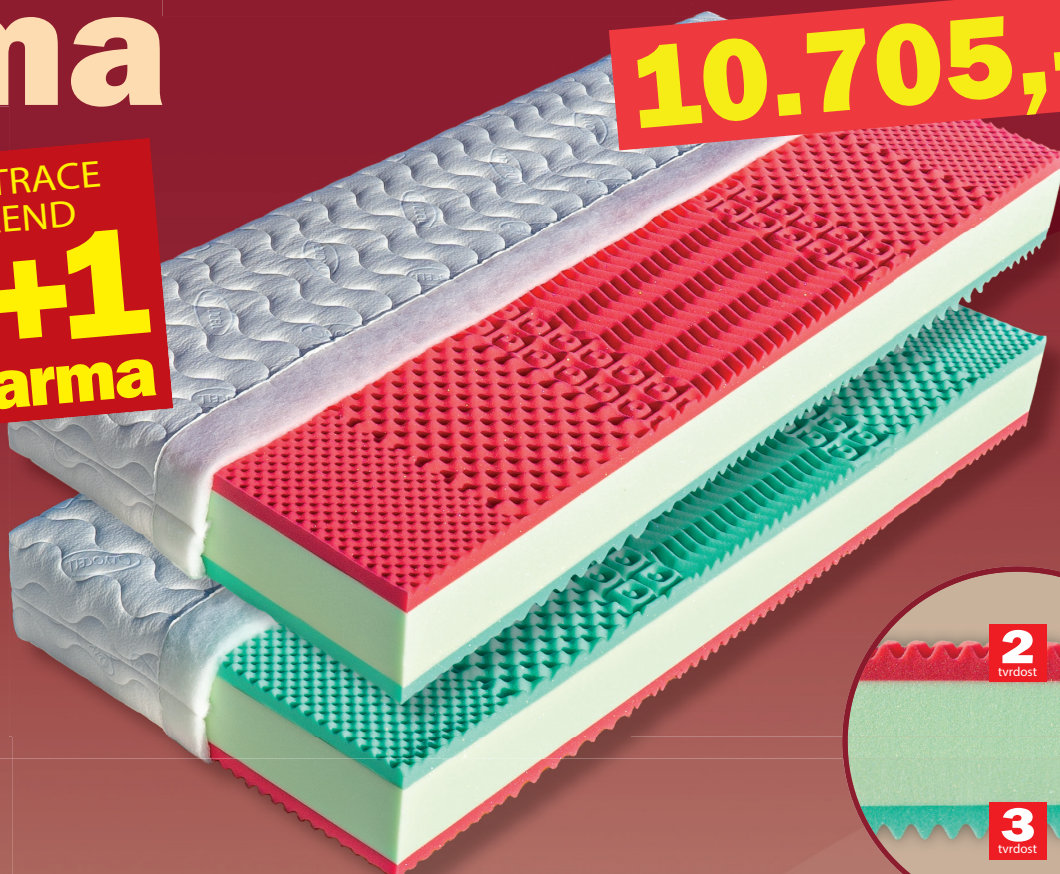

Ema

10.705,-

MATRACE
TREND

**1+1
zdarma**

Jádra těchto matrací jsou tvořena pěnou MediFoam (32 kg/m³), která má skvělé podpůrné vlastnosti. Červená ložná plocha je tvořena antibakteriální pěnou tvarovanou do masážních nopů s úpravou Sanitized (32 kg/m³). Jsou vhodné nejen pro alergiky. Jejich druhá strana je tvořena pěnou MediFoam (35 kg/m³), která je také tvarovaná do nopů. Tuto matraci vyrábíme ve třech výškách. Je vhodná pro všechny typy roštů. Celková výška matrace cca 15,19,23 cm.

Možnost výběru ze tří výšek matrace:

Ema 15 cm

7.903,-

Ema 19 cm

9.264,-

Ema 23 cm

10.705,-

výška včetně potahu	úplet, Aloe Vera	SilverGuard, Lyocell, Medicott, Levandule
195 x 80 x 23	10 705	11 975
195 x 85 x 23	10 705	11 975
200 x 80 x 23	10 705	11 975
200 x 90 x 23	10 705	11 975
200 x 100 x 23	11 775	13 173
200 x 120 x 23	17 128	19 161
200 x 140 x 23	21 410	23 951
200 x 160 x 23	21 410	23 951
200 x 180 x 23	21 410	23 951