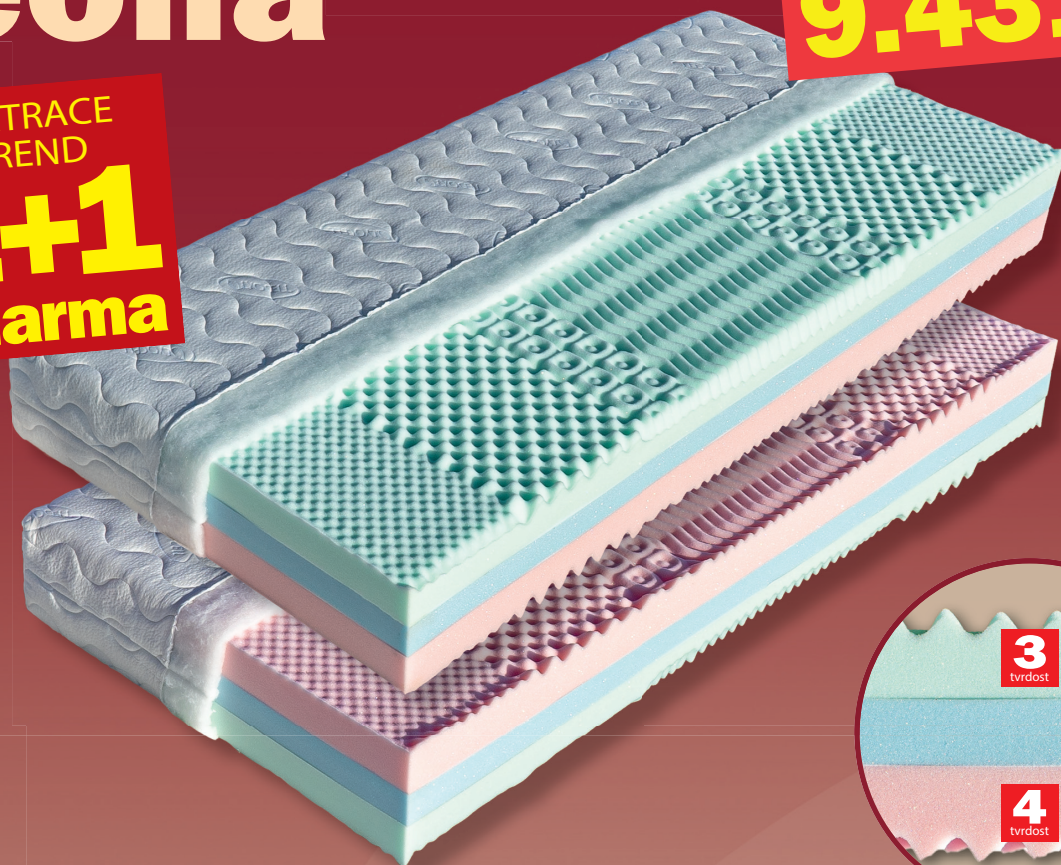

Leona

9.431,-

MATRACE
TREND

1+1
zdarma

Sedmizónová matrace s volbou dvojí tuhosti. Střed jádra matrace je zpevněn vysoce gramážní pěnou MediFoam (35 kg/m³). Nosné vrstvy (28 a 30 kg/m³) jsou tvořeny kvalitními elastickými pěnamí, které jsou tvarovány do masážních nopů. Nopy zabezpečují prokrvení pokožky a uvolnění svalů během spánku. Matrace je vhodná na všechny typy roštů. Celková výška matrace cca 22 cm.

výška včetně potahu	úplet, Aloe Vera	SilverGuard, Lyocell, Medicott, Levandule
195 x 80x 22	9 431	10 701
195 x 85 x 22	9 431	10 701
200 x 80 x 22	9 431	10 701
200 x 90 x 22	9 431	10 701
200 x 100 x 22	10 374	11 771
200 x 120 x 22	15 089	17 122
200 x 140 x 22	18 861	21 402
200 x 160 x 22	18 861	21 402
200 x 180 x 22	18 861	21 402