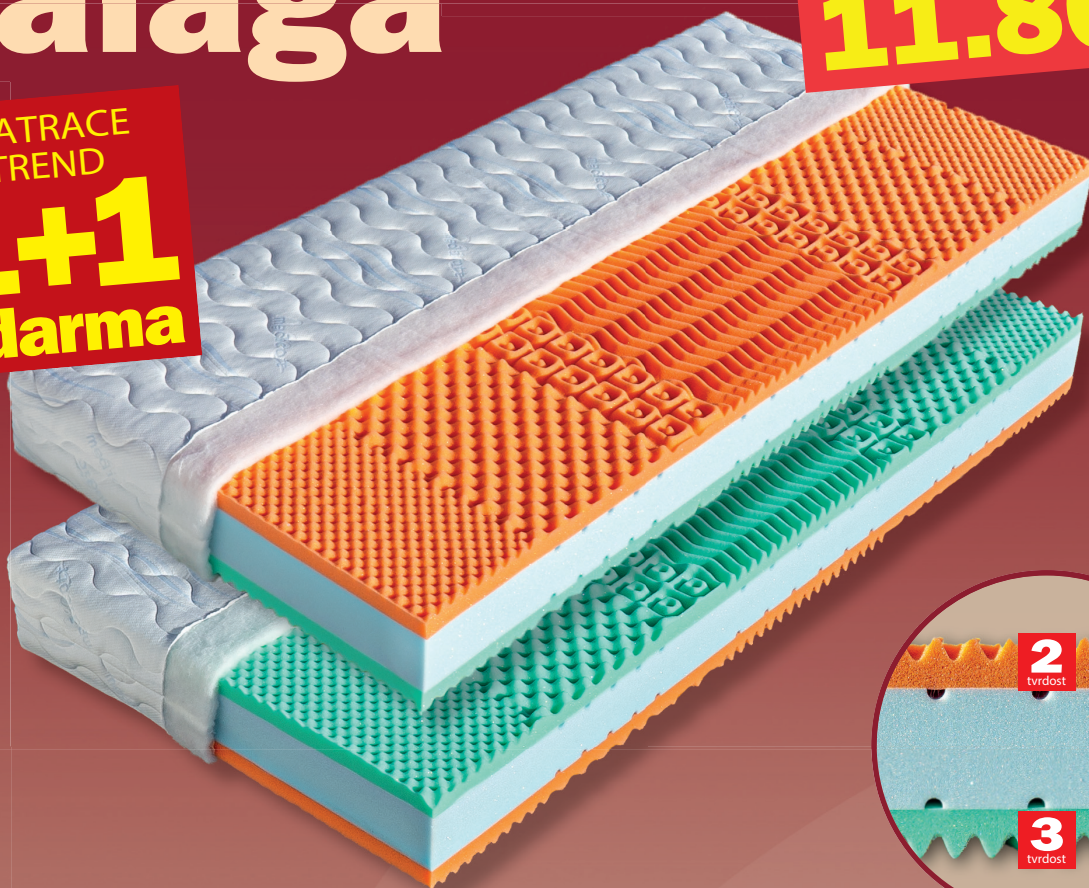

Malaga

11.801,-

MATRACE
TREND

**1+1
zdarma**

Kvalitní sedmizónová matrace. Oranžová nosná vrstva (45 kg/m³) tvarovaná do masážních nopů je tvořena z viscoelastické pěny. Použitím této pěny se snižuje protitlak matrace na ležící tělo. Zelená nosná vrstva tvarovaná do masážních nopů je tvořena z kvalitní pěny MediFoam (35 kg/m³). Jádro matrace tvoří elastická pěna MediFoam (35 kg/m³), která je provzdušněna otvory zaručujícími ventilaci a změkčení matrace v oblasti ramen. Je vhodná pro všechny typy roštů.

Klinicky testováno.

Celková výška matrace cca 19 cm.

výška včetně potahu	úplet, Aloe Vera	SilverGuard, Lyocell, Medicott, Levandule
195 x 80 x 19	11 801	13 072
195 x 85 x 19	11 801	13 072
200 x 80 x 19	11 801	13 072
200 x 90 x 19	11 801	13 072
200 x 100 x 19	12 981	14 379
200 x 120 x 19	18 882	20 915
200 x 140 x 19	23 602	26 143
200 x 160 x 19	23 602	26 143
200 x 180 x 19	23 602	26 143