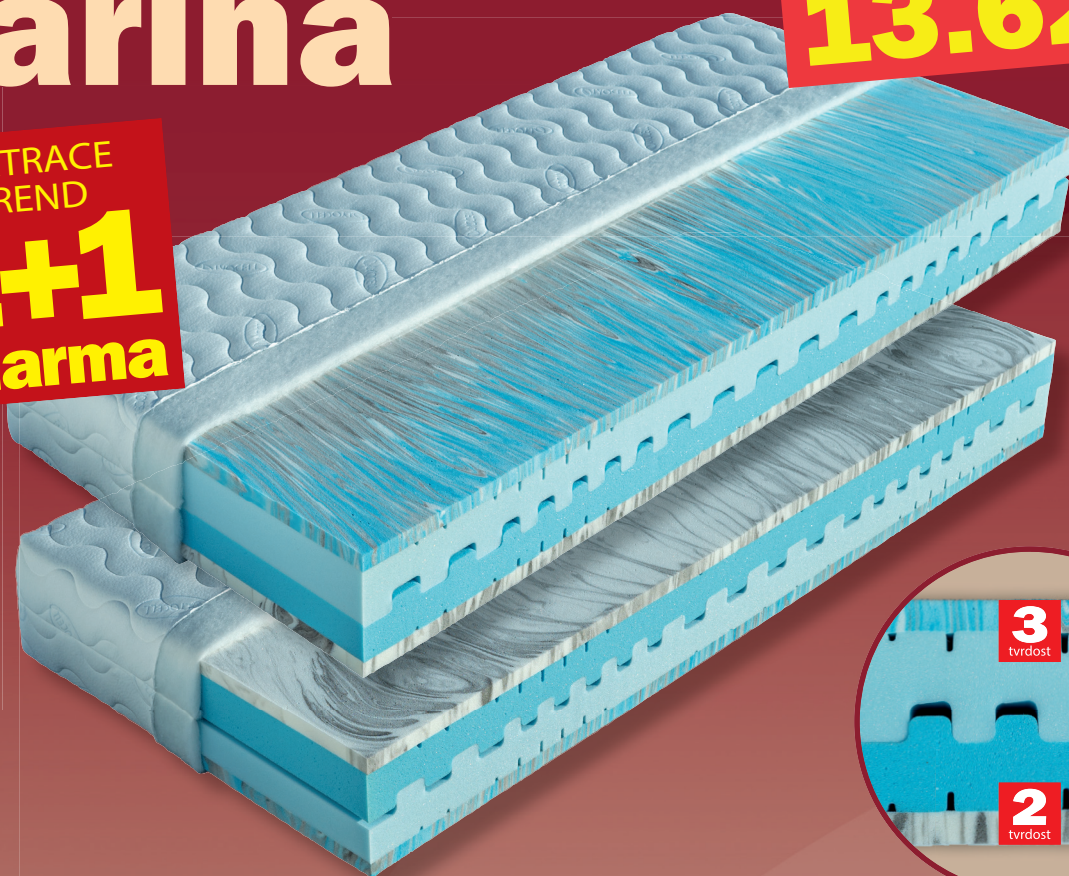

Marina

13.629,-

MATRACE
TREND

**1+1
zdarma**

Luxusní matrace s volbou dvojí tvrdosti. Jádrem matrace tvoří profilovaná studená HR pěna (40 kg/m³) společně s pěnou MediFoam (35 kg/m³). Ložné plochy tvoří dvě pěny. Pěna PanterFoam (50 kg/m³) šedé barvy, s vysokou elasticitou a tvarovou stálostí, a pěna PanterFoam Nautic (50 kg/m³) modré barvy. Tato pěna modré barvy má navíc antibakteriální úpravu, díky které je odolná vůči bakteriím a roztokům. Dobrá ventilace zajistí pocit čistoty a svěžesti. Je vhodná pro všechny typy roštů. Celková výška matrace cca 24 cm.

výška včetně potahu	úplet, Aloe Vera	SilverGuard, Lyocell, Medicott, Levandule
195 x 80 x 24	13 629	14 899
195 x 85 x 24	13 629	14 899
200 x 80 x 24	13 629	14 899
200 x 90 x 24	13 629	14 899
200 x 100 x 24	14 992	16 389
200 x 120 x 24	21 806	23 839
200 x 140 x 24	27 258	29 799
200 x 160 x 24	27 258	29 799
200 x 180 x 24	27 258	29 799