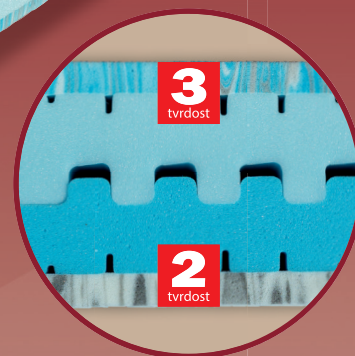

Marina

13.629,-

MATRACE
TREND

**1+1
zdarma**

Luxusní matrace s volbou dvojí tvrdosti. Jádrem matrace tvoří profilovaná studená HR pěna (40 kg/m³) společně s pěnou MediFoam (35 kg/m³). Ložné plochy tvoří dvě pěny. Pěna PanterFoam (50 kg/m³) šedé barvy, s vysokou elasticitou a tvarovou stálostí, a pěna PanterFoam Nautic (50 kg/m³) modré barvy. Tato pěna modré barvy má navíc antibakteriální úpravu, díky které je odolná vůči bakteriím a roztokům. Dobrá ventilace zajistí pocit čistoty a svěžesti. Je vhodná pro všechny typy roštů. Celková výška matrace cca 24 cm.

výška včetně potahu	úplet, Aloe Vera	SilverGuard, Lyocell, Medicott, Levandule
195 x 80 x 24	13 629	14 899
195 x 85 x 24	13 629	14 899
200 x 80 x 24	13 629	14 899
200 x 90 x 24	13 629	14 899
200 x 100 x 24	14 992	16 389
200 x 120 x 24	21 806	23 839
200 x 140 x 24	27 258	29 799
200 x 160 x 24	27 258	29 799
200 x 180 x 24	27 258	29 799