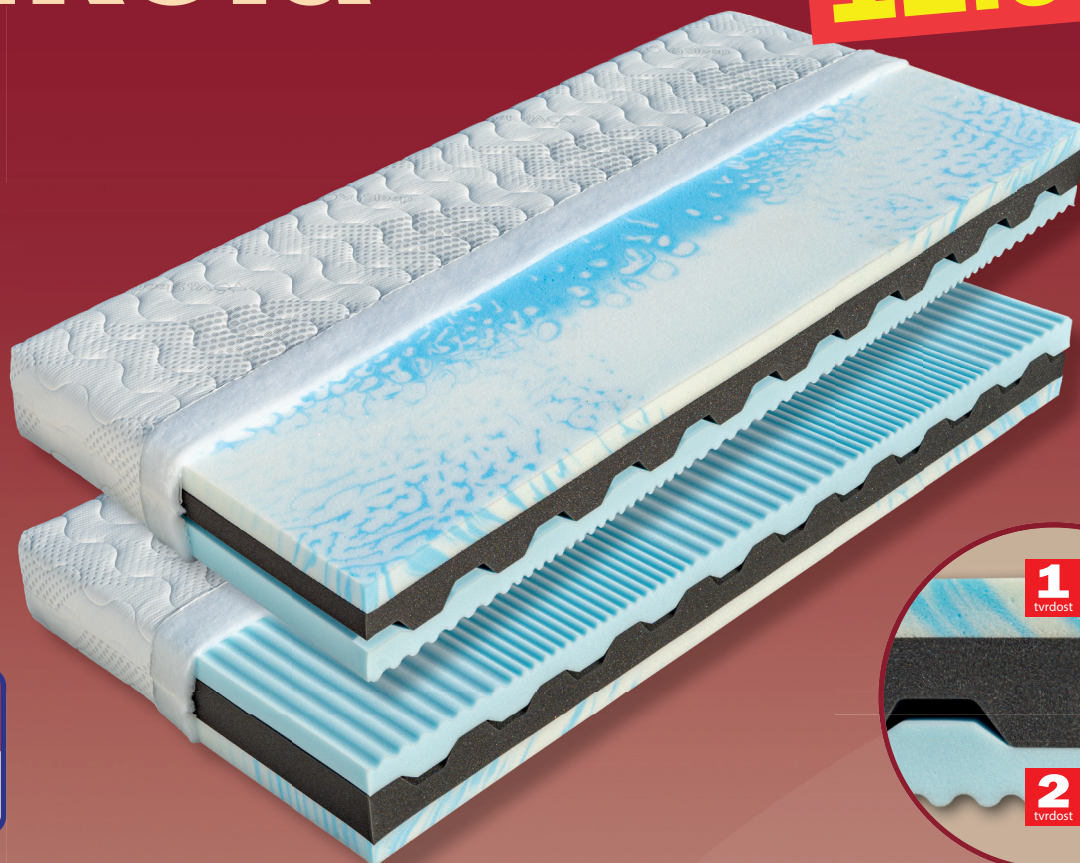

# Nikola

**11.997,-**

Matrace vyniká jedinečnými vlastnostmi velmi poddavné studené pěny ve výšce 5 cm s gramáží 45 kg/m<sup>3</sup>. Tato speciální, tzv. nebeská, pěna s příjemným povrchem je krásně měkká, velmi pohodlná a nevytváří protitlak vůči tělu. Na této nebeské pěně budete spát jako na obláčku. Střed jádra matrace je provzdušněn příčnými průduchy, které zaručují změkčení matrace v exponovaných místech. Je složen ze dvou pěn MediFoam (35 kg/m<sup>3</sup>). Matrace je vhodná pro všechny typy roštů. Celková výška matrace cca 20 cm.

výška včetně potahu	úplet, Aloe Vera	SilverGuard, Lyocell, Medicott, Levandule
195 x 80 x 20	11 997	13 268
195 x 85 x 20	11 997	13 268
200 x 80 x 20	11 997	13 268
200 x 90 x 20	11 997	13 268
200 x 100 x 20	13 197	14 594
200 x 120 x 20	19 195	21 228
200 x 140 x 20	23 994	26 535
200 x 160 x 20	23 994	26 535
200 x 180 x 20	23 994	26 535