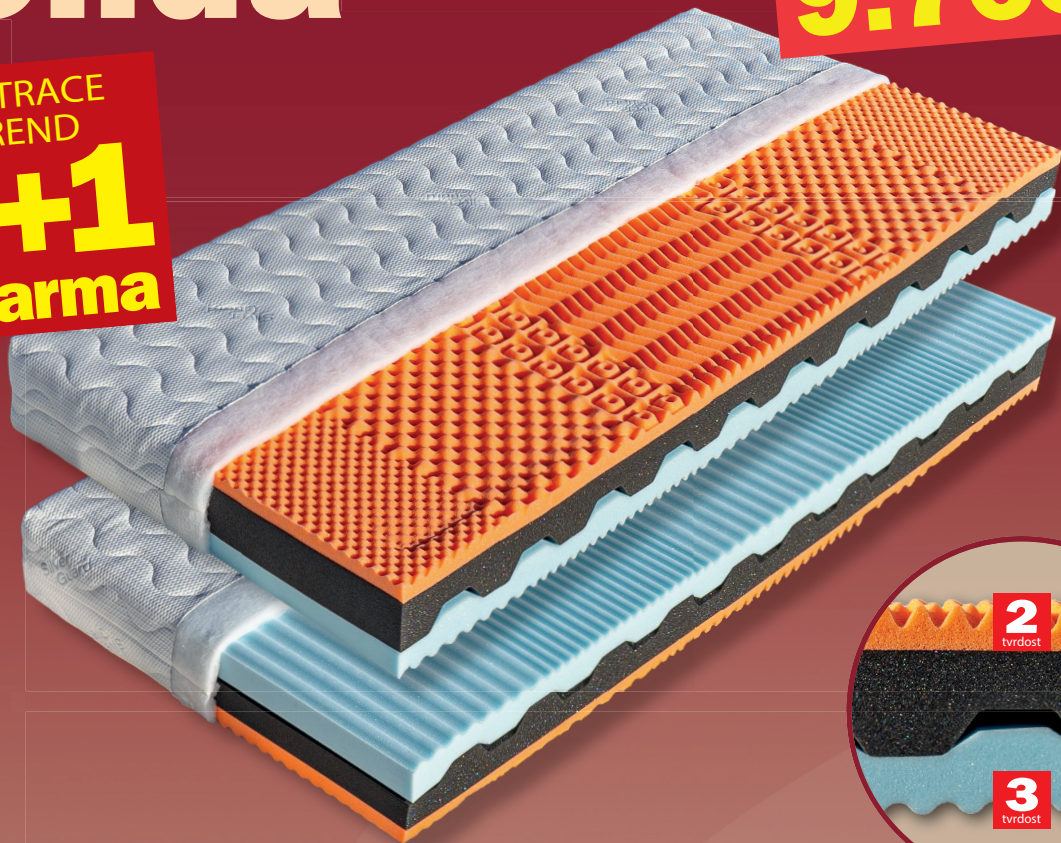

# Ronda

**9.765,-**

MATRACE  
TREND

**1+1  
zdarma**

Kvalitní matrace, jejíž oranžovou nosnou vrstvou tvoří paměťová pěna (45 kg/m<sup>3</sup>) tvarovaná do masážních nopů. Střed jádra matrace je provzdušněn příčnými průduchy, které zaručují provzdušnění a změkčení matrace v exponovaných místech. Je složen ze dvou pěn MediFoam (35 kg/m<sup>3</sup>). Je vhodná pro všechny typy roštů.

Celková výška matrace cca 19 cm.

výška včetně potahu	úplet, Aloe Vera	SilverGuard, Lyocell, Medicott, Levandule
195 x 80x 19	9 765	11 035
195 x 85 x 19	9 765	11 035
200 x 80 x 19	9 765	11 035
200 x 90 x 19	9 765	11 035
200 x 100 x 19	10 741	12 139
200 x 120 x 19	15 624	17 656
200 x 140 x 19	19 529	22 070
200 x 160 x 19	19 529	22 070
200 x 180 x 19	19 529	22 070