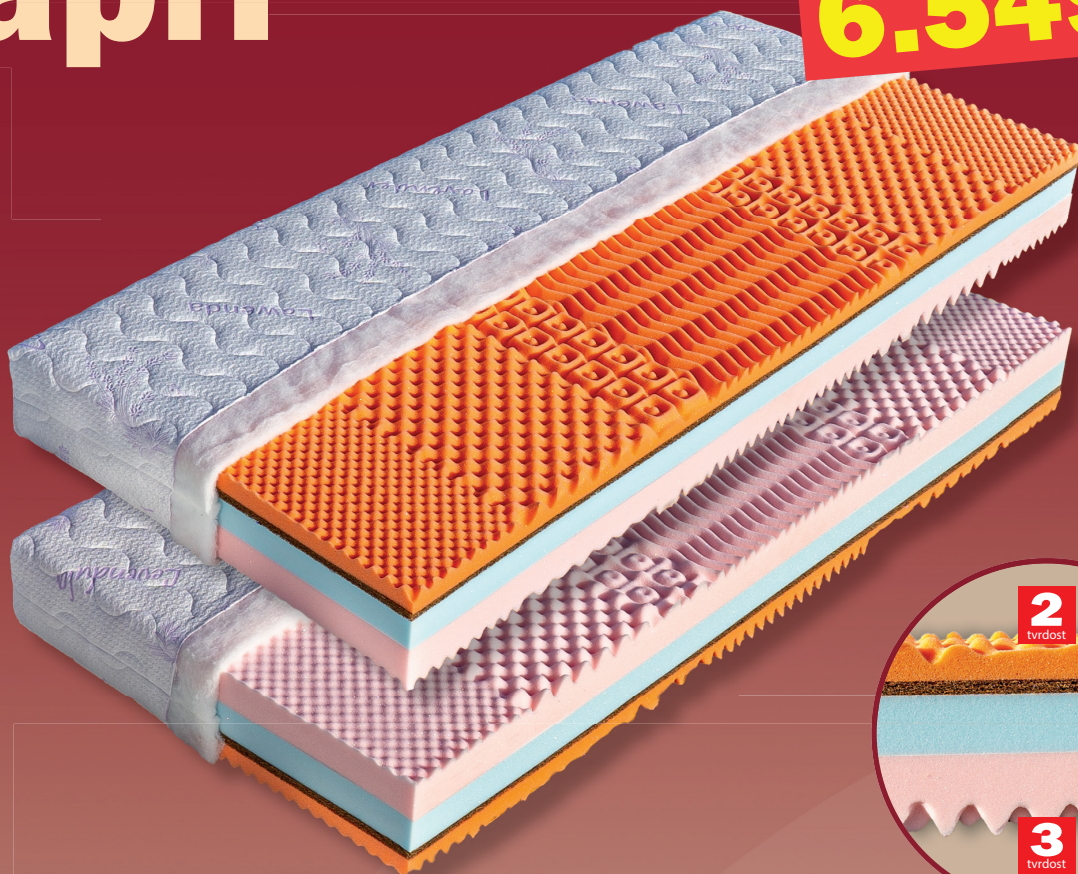

# Capri

6.549,-

Sedmizónová tužší matrace dvojí tvrdosti. Modré jádro matrace ve výšce 6 cm z pěny MediFoam (35 kg/m<sup>3</sup>) zaručí dostatečnou tuhost. Vrchní stranu tvoří líná pěna (45 kg/m<sup>3</sup>) tvarovaná do masážních nopů. Pěna mění svou tuhost v závislosti na teplotě. Pod touto línou pěnou je vrstva kokosového vlákna ve výšce 1,5 cm, která ji dokáže dokonale provzdušnit a odvést přebytečnou vlhkost a teplo. Druhá strana je pevnější pěna Medifoam (30 kg/m<sup>3</sup>) tvarovaná do masážních nopů, které vytváří masážní efekt a umožňují i na tvrdší matraci vychutnat pocit luxusu. Celková výška matrace cca 21 cm.

výška včetně potahu	úplet, Aloe Vera	SilverGuard, Lyocell, Medicott, Levandule
195 x 80 x 21	6 549	7 227
195 x 85 x 21	6 549	7 227
200 x 80 x 21	6 549	7 227
200 x 90 x 21	6 549	7 227
200 x 100 x 21	7 204	7 950
200 x 120 x 21	10 479	11 563
200 x 140 x 21	13 486	14 841
200 x 160 x 21	13 486	14 841
200 x 180 x 21	13 486	14 841