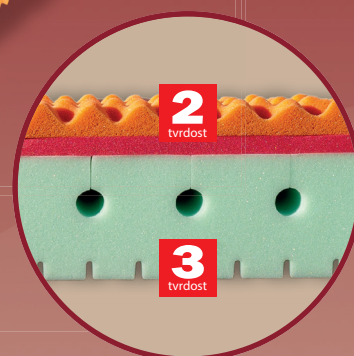

Lefkada

5.725,-

Sedmizónová matrace s pevnější stranou z pěny MediFoam (32 kg/m³), která má zónovité prořezy. Navíc její otvory v místech pod rameny vytvářejí tzv. ramenní kolébku – ideální pro spaní na boku. Horní stranu změkčuje viscoelastická pěna (45 kg/m³). Pěna mění svou tuhost v závislosti na teplotě. Rovnoměrně rozkládá tlak materiálu na ležící tělo a nevytváří protitlak. Pohodlný spánek zaručuje tvarování do tzv. masážních nopů. Ke zvýšení komfortu je navíc podepřena červenou antibakteriální pěnou (32 kg/m³) s úpravou Sanitized pro ochranu proti bakteriím a roztočům. Matrace je vhodná na všechny typy roštů. Celková výška je 20 cm.

výška včetně potahu	úplet, Aloe Vera	SilverGuard, Lyocell, Medicott, Levandule
195 x 80 x 20	5 725	6 402
195 x 85 x 20	5 725	6 402
200 x 80 x 20	5 725	6 402
200 x 90 x 20	5 725	6 402
200 x 100 x 20	6 297	7 043
200 x 120 x 20	9 160	10 244
200 x 140 x 20	11 837	13 192
200 x 160 x 20	11 837	13 192
200 x 180 x 20	11 837	13 192