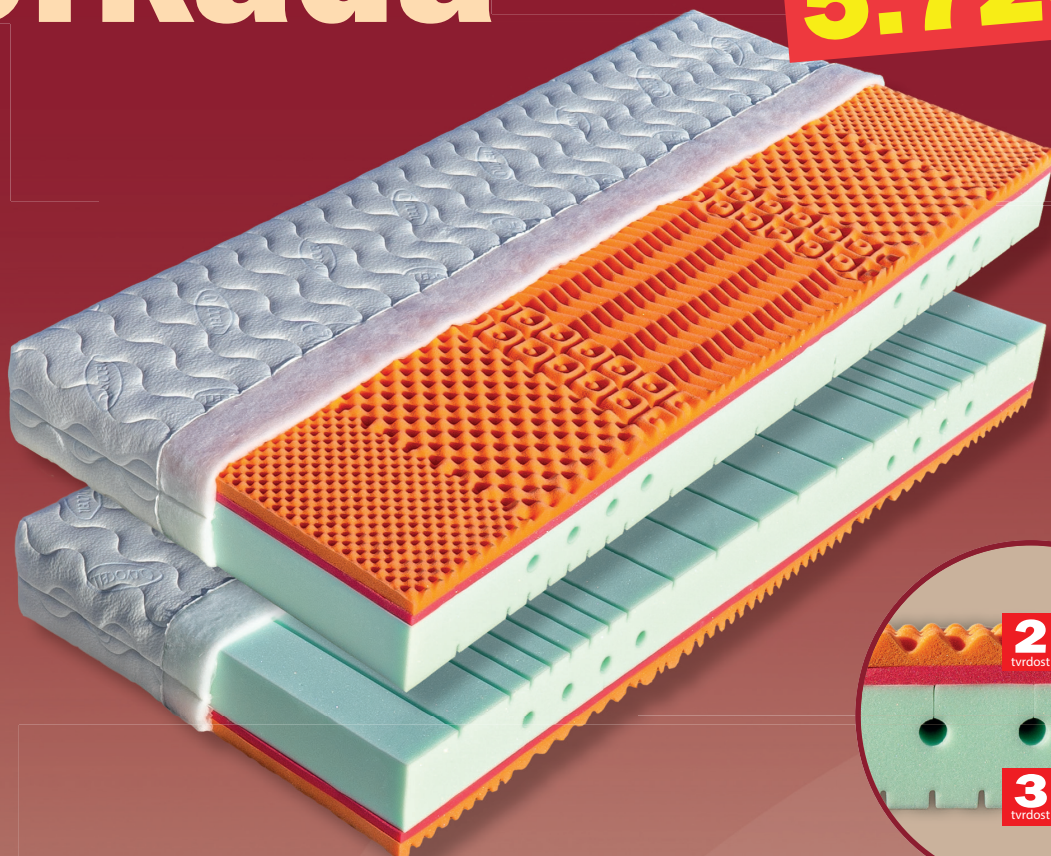

Lefkada

5.725,-

Sedmizónová matrace s pevnější stranou z pěny MediFoam (32 kg/m³), která má zónovité prořezy. Navíc její otvory v místech pod rameny vytvářejí tzv. ramenní kolébku – ideální pro spaní na boku. Horní stranu změkčuje viscoelastická pěna (45 kg/m³). Pěna mění svou tuhost v závislosti na teplotě. Rovnoměrně rozkládá tlak materiálu na ležící tělo a nevytváří protitlak. Pohodlný spánek zaručuje tvarování do tzv. masážních nopů. Ke zvýšení komfortu je navíc podepřena červenou antibakteriální pěnou (32 kg/m³) s úpravou Sanitized pro ochranu proti bakteriím a roztočům. Matrace je vhodná na všechny typy roštů. Celková výška je 20 cm.

výška včetně potahu	úplet, Aloe Vera	SilverGuard, Lyocell, Medicott, Levandule
195 x 80 x 20	5 725	6 402
195 x 85 x 20	5 725	6 402
200 x 80 x 20	5 725	6 402
200 x 90 x 20	5 725	6 402
200 x 100 x 20	6 297	7 043
200 x 120 x 20	9 160	10 244
200 x 140 x 20	11 837	13 192
200 x 160 x 20	11 837	13 192
200 x 180 x 20	11 837	13 192