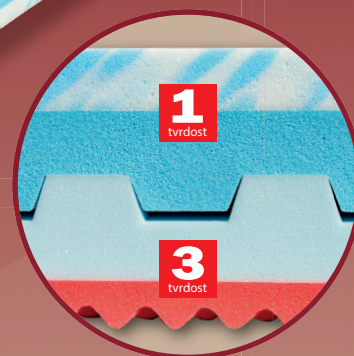

Natálie

7.767,-

Matrace vyniká jedinečnými vlastnostmi velmi poddavné studené pěny ve výšce 5 cm s gramáží 45 kg/m³. Tato speciální, tzv. nebeská, pěna s příjemným povrchem je krásně měkká, velmi pohodlná a nevytváří protitlak vůči tělu. Na této nebeské pěně budete spát jako na obláčku. Provzdušněné jádro s příčnými průduchy je složeno z vrstvy extra prodyšné studené HR pěny (40 kg/m³) s dokonalou elasticitou a z tvrzené elastické pěny MediFoam (35 kg/m³). Druhou vrchní vrstvu tvarovanou do masážních nopů tvoří oblíbená antibakteriální pěna s úpravou Sanitized (32 kg/m³), která poskytuje trvalou ochranu proti bakteriím, roztočům a plísním. Matrace je vhodná pro alergiky a může být uložena na všechny typy roštů. Celková výška matrace cca 25 cm.

výška včetně potahu	úplet, Aloe Vera	SilverGuard, Lyocell, Medicott, Levandule
195 x 80 x 25	7 767	8 445
195 x 85 x 25	7 767	8 445
200 x 80 x 25	7 767	8 445
200 x 90 x 25	7 767	8 445
200 x 100 x 25	8 544	9 289
200 x 120 x 25	12 428	13 512
200 x 140 x 25	15 922	17 277
200 x 160 x 25	15 922	17 277
200 x 180 x 25	15 922	17 277