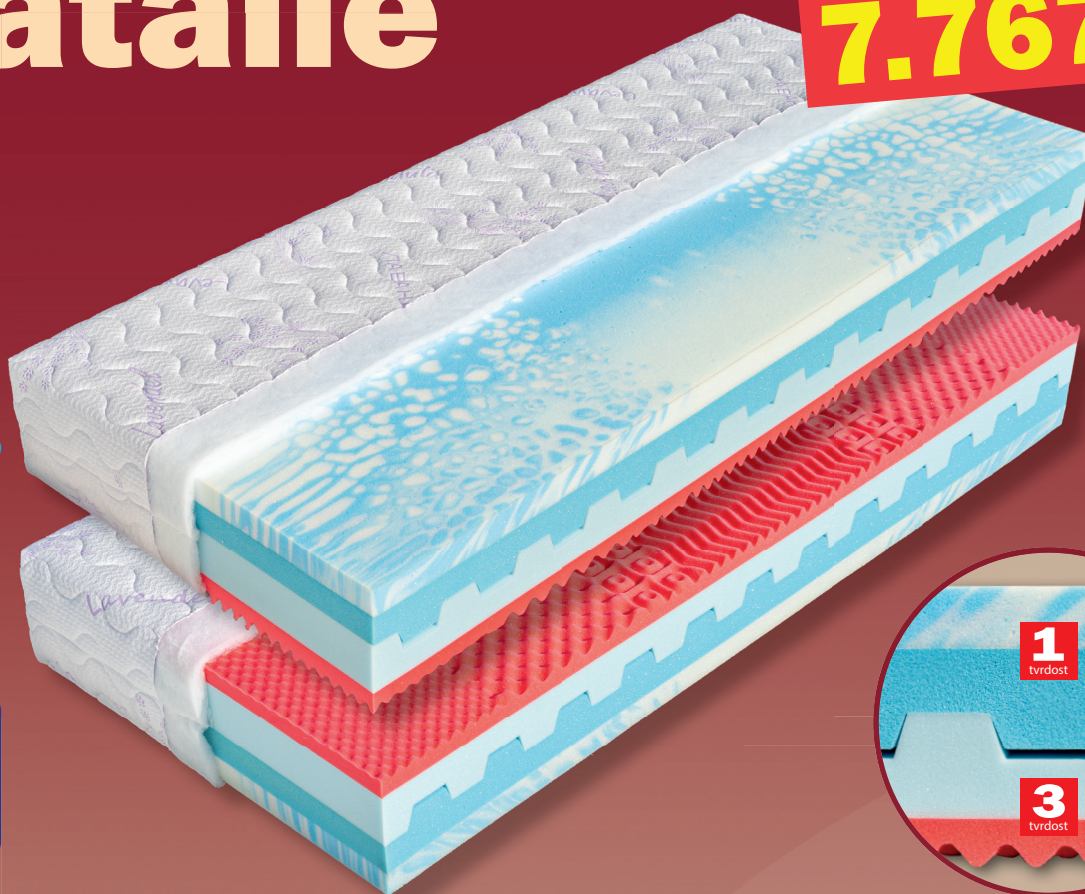

Natálie

7.767,-

Matrace vyniká jedinečnými vlastnostmi velmi poddavné studené pěny ve výšce 5 cm s gramáží 45 kg/m³. Tato speciální, tzv. nebeská, pěna s příjemným povrchem je krásně měkká, velmi pohodlná a nevytváří protitlak vůči tělu. Na této nebeské pěně budete spát jako na obláčku. Provzdušněné jádro s příčnými průduchy je složeno z vrstvy extra prodyšné studené HR pěny (40 kg/m³) s dokonalou elasticitou a z tvrzené elastické pěny MediFoam (35 kg/m³). Druhou vrchní vrstvu tvarovanou do masážních nopů tvoří oblíbená antibakteriální pěna s úpravou Sanitized (32 kg/m³), která poskytuje trvalou ochranu proti bakteriím, roztočům a plísním. Matrace je vhodná pro alergiky a může být uložena na všechny typy roštů. Celková výška matrace cca 25 cm.

výška včetně potahu	úplet, Aloe Vera	SilverGuard, Lyocell, Medicott, Levandule
195 x 80 x 25	7 767	8 445
195 x 85 x 25	7 767	8 445
200 x 80 x 25	7 767	8 445
200 x 90 x 25	7 767	8 445
200 x 100 x 25	8 544	9 289
200 x 120 x 25	12 428	13 512
200 x 140 x 25	15 922	17 277
200 x 160 x 25	15 922	17 277
200 x 180 x 25	15 922	17 277