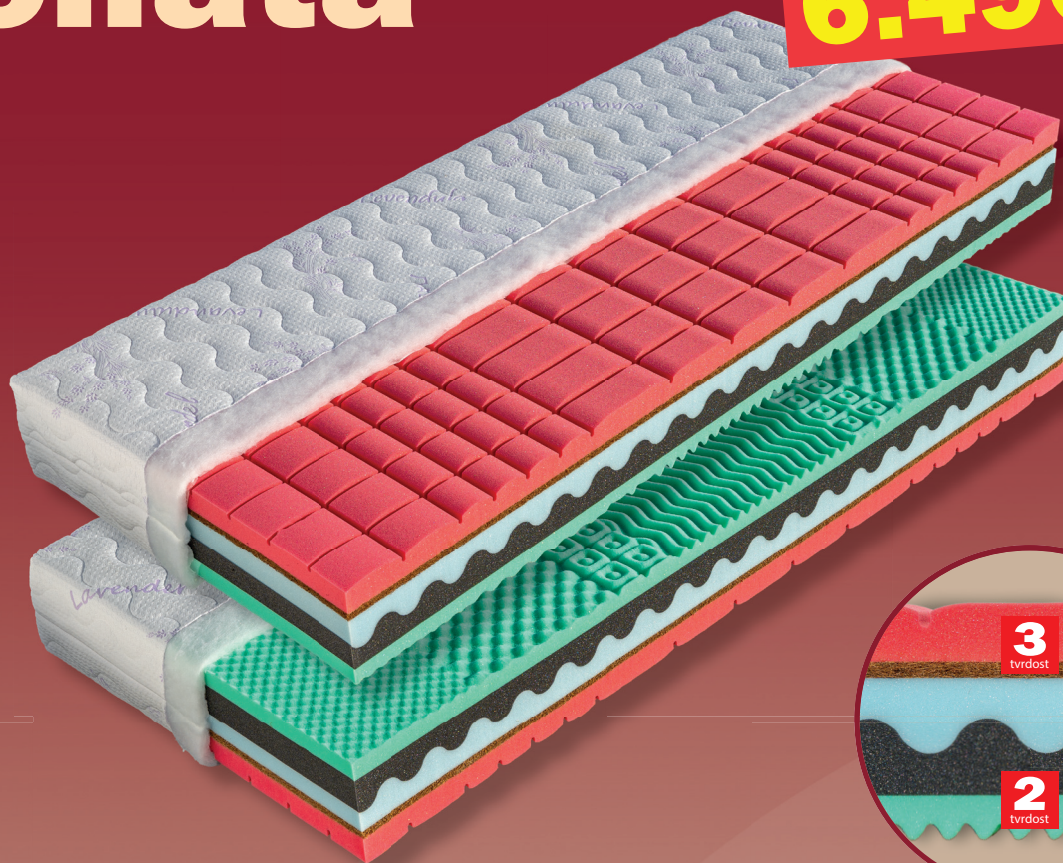

Renata

6.490,-

Unikátní ortopedická matrace vhodná také pro alergiky. Jádru matrace se skládá ze dvou odlišných pěn zasazených do sebe podélnou vlnou. Černá pěna (35 kg/m³) je příjemně elastická, modrá tvrdší (35 kg/m³) s vyšším odporem proti stlačení. Ložnou plochu matrace tvoří antibakteriální pěna (32 kg/m³) s antidekubitním prořezem. Pěna je velmi příjemná. Vrstva kokosového vlákna ve výšce 1,5 cm matraci provzdušňuje. Druhou stranu tvoří masážní pěna MediFoam (35 kg/m³) ve tvaru nopů. Pouhým otočením matrace dosáhnete jiné tvrdosti. Je určena pro širokou škálu veřejnosti, která ocení i její výšku. Celková výška matrace cca 23 cm.

výška včetně potahu	úplet, Aloe Vera	SilverGuard, Lyocell, Medicott, Levandule
195 x 80 x 23	6 489	7 167
195 x 85 x 23	6 489	7 167
200 x 80 x 23	6 489	7 167
200 x 90 x 23	6 489	7 167
200 x 100 x 23	7 138	7 884
200 x 120 x 23	10 383	11 467
200 x 140 x 23	13 366	14 721
200 x 160 x 23	13 366	14 721
200 x 180 x 23	13 366	14 721