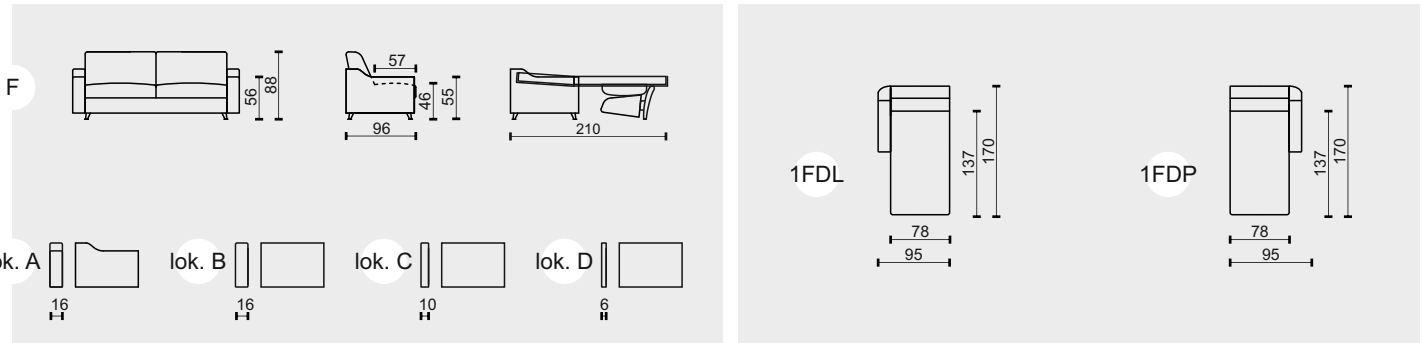

### TYPY LOKETNÍKŮ

lok. A

lok. B

lok. C

lok. D

## ZNAČENÍ PRVKŮ

- 2F 2POHOVKA ROZKLÁDACÍ 120 - MATRACE 120 x 197 x 11  
 2FL 2POHOVKA ROZKLÁDACÍ S LEVOU PODRUČKOU 120 - MATRACE 120 x 197 x 11  
 2FP 2POHOVKA ROZKLÁDACÍ S PRAVOU PODRUČKOU 120 - MATRACE 120 x 197 x 11
- 2,5F 2,5POHOVKA ROZKLÁDACÍ 140 - MATRACE 140 x 197 x 11  
 2,5FL 2,5POHOVKA ROZKLÁDACÍ S LEVOU PODRUČKOU 140 - MATRACE 140 x 197 x 11  
 2,5FP 2,5POHOVKA ROZKLÁDACÍ S PRAVOU PODRUČKOU 140 - MATRACE 140 x 197 x 11
- 3F 3POHOVKA ROZKLÁDACÍ 160 - MATRACE 160 x 197 x 11  
 3FL 3POHOVKA ROZKLÁDACÍ S LEVOU PODRUČKOU 160 - MATRACE 160 x 197 x 11  
 3FP 3POHOVKA ROZKLÁDACÍ S PRAVOU PODRUČKOU 160 - MATRACE 160 x 197 x 11
- 1FDL JEDNOMÍSTNÝ DLOUHÝ DÍL ÚLOŽNÝ - LEVÝ K FUNKČNÍM PRVKŮM  
 1FDP JEDNOMÍSTNÝ DLOUHÝ DÍL ÚLOŽNÝ - PRAVÝ K FUNKČNÍM PRVKŮM