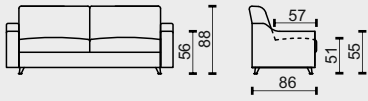

N

1

2N

2,5N

3N

T

ZNAČENÍ PRVKŮ

- 1 KŘESLO
- 2N 2POHOVKA NEROZKLÁDACÍ
- 2,5N 2,5POHOVKA NEROZKLÁDACÍ
- 3N 3POHOVKA NEROZKLÁDACÍ
- T TABURET

NOHY výška nohy - 8cm

TYPY LOKETNÍKŮ

lok. A

lok. B

lok. C

lok. D