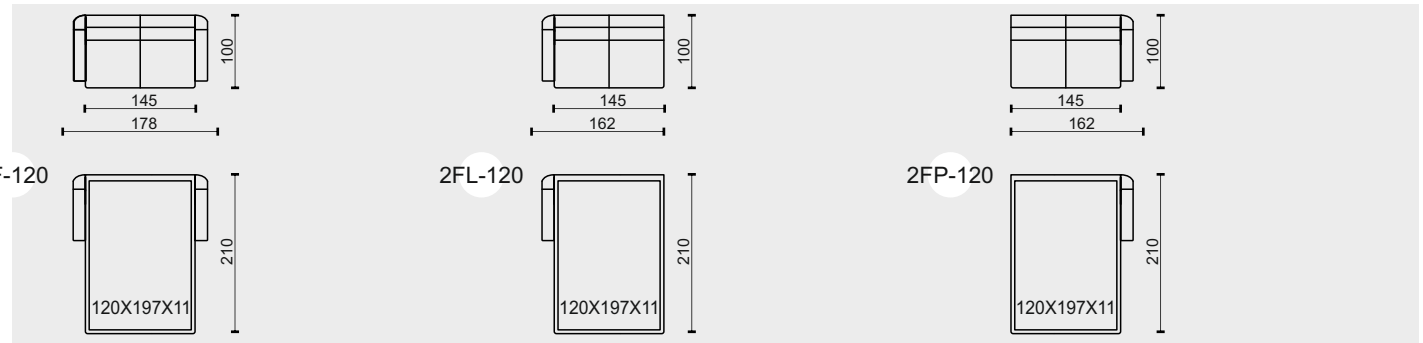

### TYPY LOKETNÍKŮ

lok. A

lok. B

lok. C

lok. D

## ZNAČENÍ PRVKŮ

- 2F 2POHOVKA ROZKLÁDACÍ 120 - MATRACE 120 x 197 x 11  
 2FL 2POHOVKA ROZKLÁDACÍ S LEVOU PODRUČKOU 120 - MATRACE 120 x 197 x 11  
 2FP 2POHOVKA ROZKLÁDACÍ S PRAVOU PODRUČKOU 120 - MATRACE 120 x 197 x 11
- 2,5F 2,5POHOVKA ROZKLÁDACÍ 140 - MATRACE 140 x 197 x 11  
 2,5FL 2,5POHOVKA ROZKLÁDACÍ S LEVOU PODRUČKOU 140 - MATRACE 140 x 197 x 11  
 2,5FP 2,5POHOVKA ROZKLÁDACÍ S PRAVOU PODRUČKOU 140 - MATRACE 140 x 197 x 11
- 3F 3POHOVKA ROZKLÁDACÍ 160 - MATRACE 160 x 197 x 11  
 3FL 3POHOVKA ROZKLÁDACÍ S LEVOU PODRUČKOU 160 - MATRACE 160 x 197 x 11  
 3FP 3POHOVKA ROZKLÁDACÍ S PRAVOU PODRUČKOU 160 - MATRACE 160 x 197 x 11
- 1FDL JEDNOMÍSTNÝ DLOUHÝ DÍL ÚLOŽNÝ - LEVÝ K FUNKČNÍM PRVKŮM  
 1FDP JEDNOMÍSTNÝ DLOUHÝ DÍL ÚLOŽNÝ - PRAVÝ K FUNKČNÍM PRVKŮM

### technická data rozměry v cm

šířka/hloubka/ výška	178x86x88	198x86x88	218x86x88
hloubka sedáku	57	57	57
výška sedáku	51	51	51
výška područky	65	65	65
výška podnože	8	8	8
šířky sedáků	145	165	185