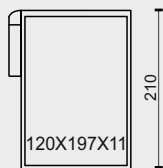

F

označení prvků

2F-120

2FL-120

2FP-120

popis prvků

rozkládací 2pohovka 120 APOLLO

se dvěma područkami

s levou područkou

s pravou područkou

cenová skupina potahu

B - látka	47 145 Kč	44 028 Kč	44 028 Kč
B1 - látka	51 483 Kč	47 592 Kč	47 592 Kč
C - látka	55 822 Kč	51 156 Kč	51 156 Kč
D - kůže	79 616 Kč	71 479 Kč	71 479 Kč
E - kůže	84 304 Kč	75 345 Kč	75 345 Kč
F - látka	98 126 Kč	85 906 Kč	85 906 Kč
G - kůže	110 088 Kč	96 479 Kč	96 479 Kč
H - kůže	166 345 Kč	142 758 Kč	142 758 Kč

nohy, podnože: cena je za sadu k prvku, symbol tečky (•) znamená, že sada je již započítaná v ceně prvku (sériová výbava bez příplatku)

V1 - nohy - kov - mat

•

•

•

technická data rozměry v cm

šířka/hloubka/ výška	178x96x91	162x96x91	162x96x91
hloubka sedáku	57	57	57
výška sedáku	47	47	47
výška područky	65	65	65
výška podnože	8	8	8
šířky sedáků	145	145	145

legenda

• sériová výbava (bez příplatku)

tolerance základních rozměrů +/- 15mm