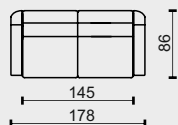

### technická data rozměry v cm

šířka/hloubka/ výška	88x86x88	62x40x40
hloubka sedáku	57	62/40
výška sedáku	51	40
výška područky	65	-
výška podnože	8	8
šířky sedáků	56	62/40

### legenda

• sériová výbava (bez příplatku)

tolerance základních rozměrů +/- 15mm

N

označení prvků	2N	2,5N	3N
popis prvků	nefunkční pohovka APOLLO se dvěma područkami		
	2pohovka nerozkládací	2,5pohovka nerozkládací	3pohovka nerozkládací