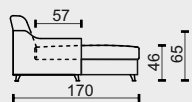

1FD

označení prvků	1FDL	1FDP		
popis prvků	jednomístný dlouhý díl k funkčním pohovkám APOLLO			
	s levou područkou	s pravou područkou		

cenová skupina potahu

B - látka	39 117 Kč	39 117 Kč		
B1 - látka	42 464 Kč	42 464 Kč		
C - látka	45 811 Kč	45 811 Kč		
D - kůže	64 570 Kč	64 570 Kč		
E - kůže	68 070 Kč	68 070 Kč		
F - látka	78 445 Kč	78 445 Kč		
G - kůže	87 319 Kč	87 319 Kč		
H - kůže	129 316 Kč	129 316 Kč		

nohy, podnože: cena je za sadu k prvku, symbol tečky (•) znamená, že sada je již započítaná v ceně prvku (sériová výbava bez příplatku)

V1 - nohy - kov - mat

•

•

technická data rozměry v cm

šířka/hloubka/ výška	95x170x91	95x170x91		
hloubka sedáku	137	137		
výška sedáku	46	46		
výška područky	55	55		
výška podnože	8	8		
šířky sedáků	95	95		

legenda

• sériová výbava (bez příplatku)

tolerance základních rozměrů +/- 15mm