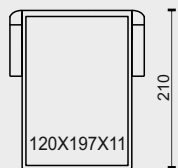

F

označení prvků

2F-120

2FL-120

2FP-120

popis prvků

rozkládací 2pohovka 120 APOLLO

se dvěma područkami

s levou područkou

s pravou područkou

cenová skupina potahu

B - látka	47 145 Kč	44 028 Kč	44 028 Kč
B1 - látka	51 483 Kč	47 592 Kč	47 592 Kč
C - látka	55 822 Kč	51 156 Kč	51 156 Kč
D - kůže	79 616 Kč	71 479 Kč	71 479 Kč
E - kůže	84 304 Kč	75 345 Kč	75 345 Kč
F - látka	98 126 Kč	85 906 Kč	85 906 Kč
G - kůže	110 088 Kč	96 479 Kč	96 479 Kč
H - kůže	166 345 Kč	142 758 Kč	142 758 Kč

nohy, podnože: cena je za sadu k prvku, symbol tečky (•) znamená, že sada je již započítaná v ceně prvku (sériová výbava bez příplatku)

V1 - nohy - kov - mat

•

•

•

technická data rozměry v cm

šířka/hloubka/ výška	178x96x91	162x96x91	162x96x91
hloubka sedáku	57	57	57
výška sedáku	47	47	47
výška područky	65	65	65
výška podnože	8	8	8
šířky sedáků	145	145	145

legenda

• sériová výbava (bez příplatku)

tolerance základních rozměrů +/- 15mm