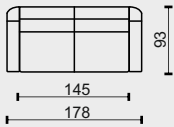

N

1

2N

2,5N

3N

T

ZNAČENÍ PRVKŮ

- 1 KŘESLO
- 2N 2POHOVKA NEROZKLÁDACÍ
- 2,5N 2,5POHOVKA NEROZKLÁDACÍ
- 3N 3POHOVKA NEROZKLÁDACÍ
- T TABURET

NOHY výška nohy - 8cm

TYPY LOKETNÍKŮ

lok. A

lok. B

lok. C

lok. D