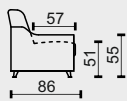

### technická data rozměry v cm

šířka/hloubka/ výška	88x86x88	62x40x40
hloubka sedáku	57	62/40
výška sedáku	51	40
výška područky	65	-
výška podnože	8	8
šířky sedáků	56	62/40

### legenda

• sériová výbava (bez příplatku)

tolerance základních rozměrů +/- 15mm

N

označení prvků	2N	2,5N	3N
popis prvků	nefunkční pohovka APOLLO se dvěma područkami		
	2pohovka nerozkládací	2,5pohovka nerozkládací	3pohovka nerozkládací