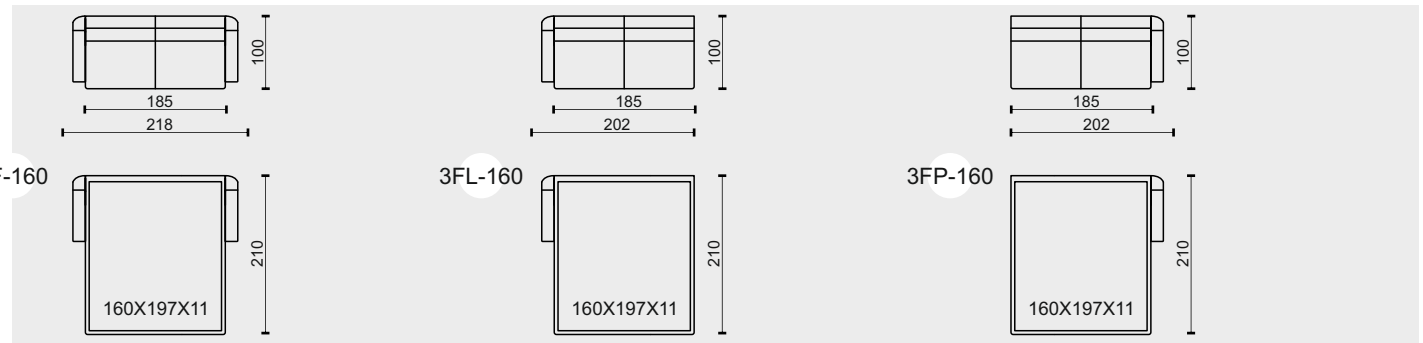

### TYPY LOKETNÍKŮ

lok. A

lok. B

lok. C

lok. D

## ZNAČENÍ PRVKŮ

- 2F 2POHOVKA ROZKLÁDACÍ 120 - MATRACE 120 x 197 x 11  
 2FL 2POHOVKA ROZKLÁDACÍ S LEVOU PODRUČKOU 120 - MATRACE 120 x 197 x 11  
 2FP 2POHOVKA ROZKLÁDACÍ S PRAVOU PODRUČKOU 120 - MATRACE 120 x 197 x 11
- 2,5F 2,5POHOVKA ROZKLÁDACÍ 140 - MATRACE 140 x 197 x 11  
 2,5FL 2,5POHOVKA ROZKLÁDACÍ S LEVOU PODRUČKOU 140 - MATRACE 140 x 197 x 11  
 2,5FP 2,5POHOVKA ROZKLÁDACÍ S PRAVOU PODRUČKOU 140 - MATRACE 140 x 197 x 11
- 3F 3POHOVKA ROZKLÁDACÍ 160 - MATRACE 160 x 197 x 11  
 3FL 3POHOVKA ROZKLÁDACÍ S LEVOU PODRUČKOU 160 - MATRACE 160 x 197 x 11  
 3FP 3POHOVKA ROZKLÁDACÍ S PRAVOU PODRUČKOU 160 - MATRACE 160 x 197 x 11
- 1FDL JEDNOMÍSTNÝ DLOUHÝ DÍL ÚLOŽNÝ - LEVÝ K FUNKČNÍM PRVKŮM  
 1FDP JEDNOMÍSTNÝ DLOUHÝ DÍL ÚLOŽNÝ - PRAVÝ K FUNKČNÍM PRVKŮM

### technická data rozměry v cm

šířka/hloubka/ výška	88x86x88	62x40x40
hloubka sedáku	57	62/40
výška sedáku	51	40
výška područky	65	-
výška podnože	8	8
šířky sedáků	56	62/40

### technická data rozměry v cm

šířka/hloubka/ výška	178x86x88	198x86x88	218x86x88
hloubka sedáku	57	57	57
výška sedáku	51	51	51
výška područky	65	65	65
výška podnože	8	8	8
šířky sedáků	145	165	185