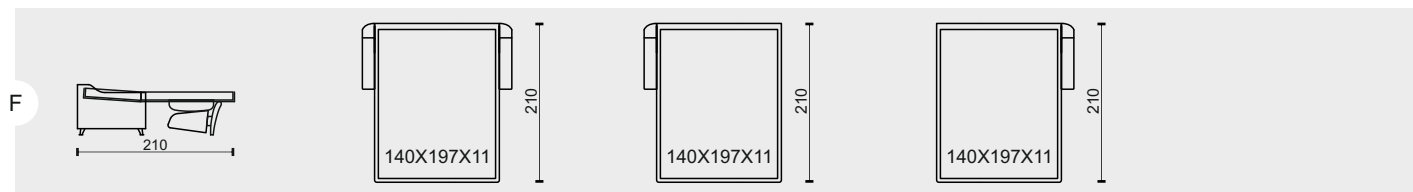

označení prvků	2,5F-140	2,5FL-140	2,5FP-140
popis prvků	rozkládací 2,5pohovka 140 APOLLO		
	se dvěma područkami	s levou područkou	s pravou područkou

cenová skupina potahu			
B - látka	49 670 Kč	46 557 Kč	46 557 Kč
B1 - látka	54 629 Kč	50 741 Kč	50 741 Kč
C - látka	59 588 Kč	54 925 Kč	54 925 Kč
D - kůže	82 160 Kč	74 279 Kč	74 279 Kč
E - kůže	87 267 Kč	78 583 Kč	78 583 Kč
F - látka	107 935 Kč	95 718 Kč	95 718 Kč
G - kůže	115 359 Kč	102 255 Kč	102 255 Kč
H - kůže	176 650 Kč	153 904 Kč	153 904 Kč

nohy, podnože: <u>cena je za sadu k prvku, symbol tečky (•) znamená, že sada je již započítaná v ceně prvku (sériová výbava bez příplatku)</u>			
V1 - nohy - kov - mat	•	•	•

technická data rozměry v cm			
šířka/hloubka/ výška	198x96x91	182x96x91	182x96x91
hloubka sedáku	57	57	57
výška sedáku	47	47	47
výška područky	65	65	65
výška podnože	8	8	8
šířky sedáků	165	165	165

legenda
• sériová výbava (bez příplatku)

tolerance základních rozměrů +/- 15mm