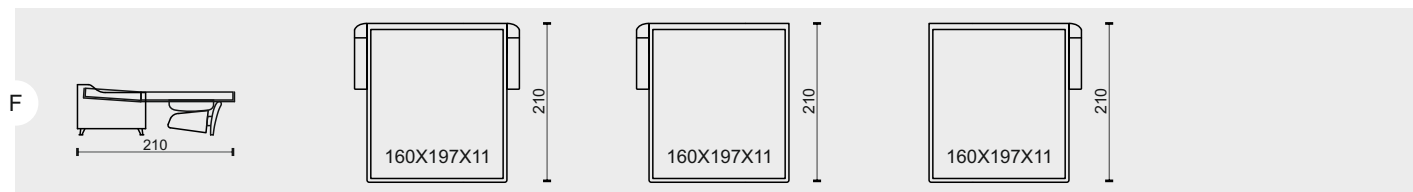

označení prvků	3F-160	3FL-160	3FP-160
popis prvků	rozkládací 3pohovka 160 APOLLO		
	se dvěma područkami	s levou područkou	s pravou područkou

cenová skupina potahu			
B - látka	51 401 Kč	48 217 Kč	48 217 Kč
B1 - látka	56 577 Kč	52 618 Kč	52 618 Kč
C - látka	61 753 Kč	57 019 Kč	57 019 Kč
D - kůže	88 940 Kč	80 675 Kč	80 675 Kč
E - kůže	94 501 Kč	85 403 Kč	85 403 Kč
F - látka	112 214 Kč	99 926 Kč	99 926 Kč
G - kůže	125 086 Kč	111 410 Kč	111 410 Kč
H - kůže	191 817 Kč	168 151 Kč	168 151 Kč

nohy, podnože: cena je za sadu k prvku, symbol tečky (•) znamená, že sada je již započítaná v ceně prvku (sériová výbava bez příplatku)

V1 - nohy - kov - mat	•	•	•

technická data rozměry v cm			
šířka/hloubka/ výška	218x96x91	202x96x91	202x96x91
hloubka sedáku	57	57	57
výška sedáku	47	47	47
výška područky	65	65	65
výška podnože	8	8	8
šířky sedáků	185	185	185

legenda
• sériová výbava (bez příplatku)

tolerance základních rozměrů +/- 15mm