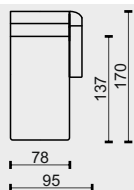

1FD

označení prvků	1FDL	1FDP		
popis prvků	jednomístný dlouhý díl k funkčním pohovkám APOLLO			
	s levou područkou	s pravou područkou		

cenová skupina potahu

B - látka	39 117 Kč	39 117 Kč		
B1 - látka	42 464 Kč	42 464 Kč		
C - látka	45 811 Kč	45 811 Kč		
D - kůže	64 570 Kč	64 570 Kč		
E - kůže	68 070 Kč	68 070 Kč		
F - látka	78 445 Kč	78 445 Kč		
G - kůže	87 319 Kč	87 319 Kč		
H - kůže	129 316 Kč	129 316 Kč		

nohy, podnože: cena je za sadu k prvku, symbol tečky (•) znamená, že sada je již započítaná v ceně prvku (sériová výbava bez příplatku)

V1 - nohy - kov - mat

•

•

technická data rozměry v cm

šířka/hloubka/ výška	95x170x91	95x170x91		
hloubka sedáku	137	137		
výška sedáku	46	46		
výška područky	55	55		
výška podnože	8	8		
šířky sedáků	95	95		

legenda

• sériová výbava (bez příplatku)

tolerance základních rozměrů +/- 15mm