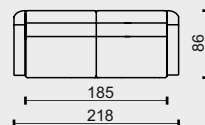

### technická data rozměry v cm

šířka/hloubka/ výška	88x86x88	62x40x40
hloubka sedáku	57	62/40
výška sedáku	51	40
výška područky	65	-
výška podnože	8	8
šířky sedáků	56	62/40

### legenda

• sériová výbava (bez příplatku)

tolerance základních rozměrů +/- 15mm

N

označení prvků	2N	2,5N	3N
popis prvků	nefunkční pohovka APOLLO se dvěma područkami		
	2pohovka nerozkládací	2,5pohovka nerozkládací	3pohovka nerozkládací