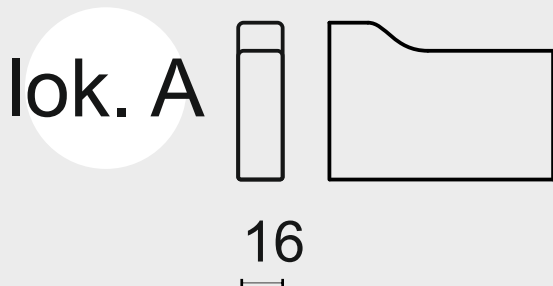

TYPY LOKETNÍKŮ