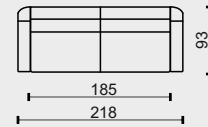

N

1

2N

2,5N

3N

T

ZNAČENÍ PRVKŮ

- 1 KŘESLO
- 2N 2POHOVKA NEROZKLÁDACÍ
- 2,5N 2,5POHOVKA NEROZKLÁDACÍ
- 3N 3POHOVKA NEROZKLÁDACÍ
- T TABURET

NOHY výška nohy - 8cm

TYPY LOKETNÍKŮ

lok. A

lok. B

lok. C

lok. D