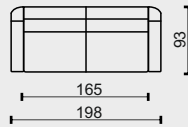

N

1

2N

2,5N

3N

T

ZNAČENÍ PRVKŮ

- 1 KŘESLO
- 2N 2POHOVKA NEROZKLÁDACÍ
- 2,5N 2,5POHOVKA NEROZKLÁDACÍ
- 3N 3POHOVKA NEROZKLÁDACÍ
- T TABURET

NOHY výška nohy - 8cm

TYPY LOKETNÍKŮ

lok. A

lok. B

lok. C

lok. D