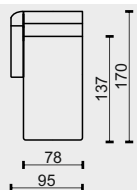

1FD

označení prvků	1FDL	1FDP		
popis prvků	jednomístný dlouhý díl k funkčním pohovkám APOLLO			
	s levou područkou	s pravou područkou		

cenová skupina potahu

B - látka	39 117 Kč	39 117 Kč		
B1 - látka	42 464 Kč	42 464 Kč		
C - látka	45 811 Kč	45 811 Kč		
D - kůže	64 570 Kč	64 570 Kč		
E - kůže	68 070 Kč	68 070 Kč		
F - látka	78 445 Kč	78 445 Kč		
G - kůže	87 319 Kč	87 319 Kč		
H - kůže	129 316 Kč	129 316 Kč		

nohy, podnože: cena je za sadu k prvku, symbol tečky (•) znamená, že sada je již započítaná v ceně prvku (sériová výbava bez příplatku)

V1 - nohy - kov - mat

•

•

technická data rozměry v cm

šířka/hloubka/ výška	95x170x91	95x170x91		
hloubka sedáku	137	137		
výška sedáku	46	46		
výška područky	55	55		
výška podnože	8	8		
šířky sedáků	95	95		

legenda

• sériová výbava (bez příplatku)

tolerance základních rozměrů +/- 15mm