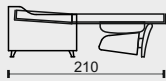

F

označení prvků

2F-120

2FL-120

2FP-120

popis prvků

rozkládací 2pohovka 120 APOLLO

se dvěma područkami

s levou područkou

s pravou područkou

cenová skupina potahu

B - látka	47 145 Kč	44 028 Kč	44 028 Kč
B1 - látka	51 483 Kč	47 592 Kč	47 592 Kč
C - látka	55 822 Kč	51 156 Kč	51 156 Kč
D - kůže	79 616 Kč	71 479 Kč	71 479 Kč
E - kůže	84 304 Kč	75 345 Kč	75 345 Kč
F - látka	98 126 Kč	85 906 Kč	85 906 Kč
G - kůže	110 088 Kč	96 479 Kč	96 479 Kč
H - kůže	166 345 Kč	142 758 Kč	142 758 Kč

nohy, podnože: cena je za sadu k prvku, symbol tečky (•) znamená, že sada je již započítaná v ceně prvku (sériová výbava bez příplatku)

V1 - nohy - kov - mat

•

•

•

technická data rozměry v cm

šířka/hloubka/ výška	178x96x91	162x96x91	162x96x91
hloubka sedáku	57	57	57
výška sedáku	47	47	47
výška područky	65	65	65
výška podnože	8	8	8
šířky sedáků	145	145	145

legenda

• sériová výbava (bez příplatku)

tolerance základních rozměrů +/- 15mm