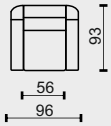

N

1

2N

2,5N

3N

T

ZNAČENÍ PRVKŮ

- 1 KŘESLO
- 2N 2POHOVKA NEROZKLÁDACÍ
- 2,5N 2,5POHOVKA NEROZKLÁDACÍ
- 3N 3POHOVKA NEROZKLÁDACÍ
- T TABURET

NOHY výška nohy - 8cm

TYPY LOKETNÍKŮ

lok. A

lok. B

lok. C

lok. D