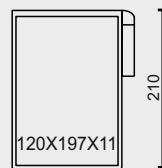

F

označení prvků

2F-120

2FL-120

2FP-120

popis prvků

rozkládací 2pohovka 120 APOLLO

se dvěma područkami

s levou područkou

s pravou područkou

cenová skupina potahu

B - látka	47 145 Kč	44 028 Kč	44 028 Kč
B1 - látka	51 483 Kč	47 592 Kč	47 592 Kč
C - látka	55 822 Kč	51 156 Kč	51 156 Kč
D - kůže	79 616 Kč	71 479 Kč	71 479 Kč
E - kůže	84 304 Kč	75 345 Kč	75 345 Kč
F - látka	98 126 Kč	85 906 Kč	85 906 Kč
G - kůže	110 088 Kč	96 479 Kč	96 479 Kč
H - kůže	166 345 Kč	142 758 Kč	142 758 Kč

nohy, podnože: cena je za sadu k prvku, symbol tečky (•) znamená, že sada je již započítaná v ceně prvku (sériová výbava bez příplatku)

V1 - nohy - kov - mat

•

•

•

technická data rozměry v cm

šířka/hloubka/ výška	178x96x91	162x96x91	162x96x91
hloubka sedáku	57	57	57
výška sedáku	47	47	47
výška područky	65	65	65
výška podnože	8	8	8
šířky sedáků	145	145	145

legenda

• sériová výbava (bez příplatku)

tolerance základních rozměrů +/- 15mm