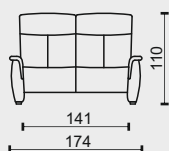

2N

2,5N

3N

T

ZNAČENÍ PRVKŮ

- 1N KŘESLO NEROZKLÁDACÍ
- 2N 2POHOVKA NEROZKLÁDACÍ
- 2,5N 2,5POHOVKA NEROZKLÁDACÍ
- 3N 3POHOVKA NEROZKLÁDACÍ
- 1F KŘESLO FUNKČNÍ
- T TABURET

NOHY

výška nohy - 3cm

nohy, podnože: <u>cena je za sadu k prvku, symbol tečky (•) znamená, že sada je již započítaná v ceně prvku (sériová výbava bez příplatku)</u>				
V10 - nohy	567 Kč	567 Kč	567 Kč	567 Kč

technická data rozměry v cm				
šířka/hloubka/ výška	87x85x110	154x85x110	174x85x110	214x85x110
hloubka sedáku	55	55	55	55
výška sedáku	45	45	45	45
výška područky	60	60	60	60
výška podnože	4	4	4	4
šířky sedáků	50	121	141	181

V10 - nohy

567 Kč

technická data rozměry v cm

šířka/hloubka/ výška	87x85(166)x110
hloubka sedáku	55
výška sedáku	45
výška područky	60
výška podnože	4
šířky sedáků	54

legenda

• sériová výbava (bez příplatku)

nohy, podnože: <u>cena je za sadu k prvku, symbol tečky (•) znamená, že sada je již započítaná v ceně prvku (sériová výbava bez příplatku)</u>	
V10 - nohy	567 Kč

technická data rozměry v cm	
šířka/hloubka/ výška	68x62x42
hloubka sedáku	62
výška sedáku	40
výška područky	-
výška podnože	4
šířky sedáků	62