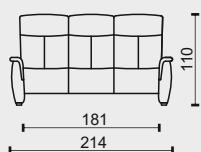

2N

2,5N

3N

T

ZNAČENÍ PRVKŮ

- 1N KŘESLO NEROZKLÁDACÍ
- 2N 2POHOVKA NEROZKLÁDACÍ
- 2,5N 2,5POHOVKA NEROZKLÁDACÍ
- 3N 3POHOVKA NEROZKLÁDACÍ
- 1F KŘESLO FUNKČNÍ
- T TABURET

NOHY

výška nohy - 3cm

nohy, podnože: <u>cena je za sadu k prvku, symbol tečky (•) znamená, že sada je již započítaná v ceně prvku (sériová výbava bez příplatku)</u>				
V10 - nohy	567 Kč	567 Kč	567 Kč	567 Kč

technická data rozměry v cm				
šířka/hloubka/ výška	87x85x110	154x85x110	174x85x110	214x85x110
hloubka sedáku	55	55	55	55
výška sedáku	45	45	45	45
výška područky	60	60	60	60
výška podnože	4	4	4	4
šířky sedáků	50	121	141	181

V10 - nohy

567 Kč

technická data rozměry v cm

šířka/hloubka/ výška	87x85(166)x110
hloubka sedáku	55
výška sedáku	45
výška područky	60
výška podnože	4
šířky sedáků	54

legenda

• sériová výbava (bez příplatku)

nohy, podnože: <u>cena je za sadu k prvku, symbol tečky (•) znamená, že sada je již započítaná v ceně prvku (sériová výbava bez příplatku)</u>	
V10 - nohy	567 Kč

technická data rozměry v cm	
šířka/hloubka/ výška	68x62x42
hloubka sedáku	62
výška sedáku	40
výška područky	-
výška podnože	4
šířky sedáků	62