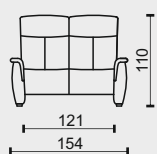

2N

2,5N

3N

T

ZNAČENÍ PRVKŮ

- 1N KŘESLO NEROZKLÁDACÍ
- 2N 2POHOVKA NEROZKLÁDACÍ
- 2,5N 2,5POHOVKA NEROZKLÁDACÍ
- 3N 3POHOVKA NEROZKLÁDACÍ
- 1F KŘESLO FUNKČNÍ
- T TABURET

NOHY

výška nohy - 3cm

nohy, podnože: <u>cena je za sadu k prvku, symbol tečky (•) znamená, že sada je již započítaná v ceně prvku (sériová výbava bez příplatku)</u>				
V10 - nohy	567 Kč	567 Kč	567 Kč	567 Kč

technická data rozměry v cm				
šířka/hloubka/ výška	87x85x110	154x85x110	174x85x110	214x85x110
hloubka sedáku	55	55	55	55
výška sedáku	45	45	45	45
výška područky	60	60	60	60
výška podnože	4	4	4	4
šířky sedáků	50	121	141	181

V10 - nohy

567 Kč

technická data rozměry v cm

šířka/hloubka/ výška	87x85(166)x110
hloubka sedáku	55
výška sedáku	45
výška područky	60
výška podnože	4
šířky sedáků	54

legenda

• sériová výbava (bez příplatku)

nohy, podnože: <u>cena je za sadu k prvku, symbol tečky (•) znamená, že sada je již započítaná v ceně prvku (sériová výbava bez příplatku)</u>	
V10 - nohy	567 Kč

technická data rozměry v cm	
šířka/hloubka/ výška	68x62x42
hloubka sedáku	62
výška sedáku	40
výška područky	-
výška podnože	4
šířky sedáků	62