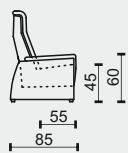

N

F

1N

1F

2N

2,5N

3N

T

ZNAČENÍ PRVKŮ

- 1N KŘESLO NEROZKLÁDACÍ
- 2N 2POHOVKA NEROZKLÁDACÍ
- 2,5N 2,5POHOVKA NEROZKLÁDACÍ
- 3N 3POHOVKA NEROZKLÁDACÍ
- 1F KŘESLO FUNKČNÍ
- T TABURET

NOHY

výška nohy - 3cm

V10 DŘEVO

ŘEZ SEDACÍ SOUPRAVY (N)