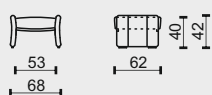

2N

2,5N

3N

T

ZNAČENÍ PRVKŮ

- 1N KŘESLO NEROZKLÁDACÍ
- 2N 2POHOVKA NEROZKLÁDACÍ
- 2,5N 2,5POHOVKA NEROZKLÁDACÍ
- 3N 3POHOVKA NEROZKLÁDACÍ
- 1F KŘESLO FUNKČNÍ
- T TABURET

NOHY

výška nohy - 3cm

nohy, podnože: <u>cena je za sadu k prvku, symbol tečky (•) znamená, že sada je již započítaná v ceně prvku (sériová výbava bez příplatku)</u>				
V10 - nohy	567 Kč	567 Kč	567 Kč	567 Kč

technická data rozměry v cm				
šířka/hloubka/ výška	87x85x110	154x85x110	174x85x110	214x85x110
hloubka sedáku	55	55	55	55
výška sedáku	45	45	45	45
výška područky	60	60	60	60
výška podnože	4	4	4	4
šířky sedáků	50	121	141	181

V10 - nohy

567 Kč

technická data rozměry v cm

šířka/hloubka/ výška	87x85(166)x110
hloubka sedáku	55
výška sedáku	45
výška područky	60
výška podnože	4
šířky sedáků	54

legenda

• sériová výbava (bez příplatku)