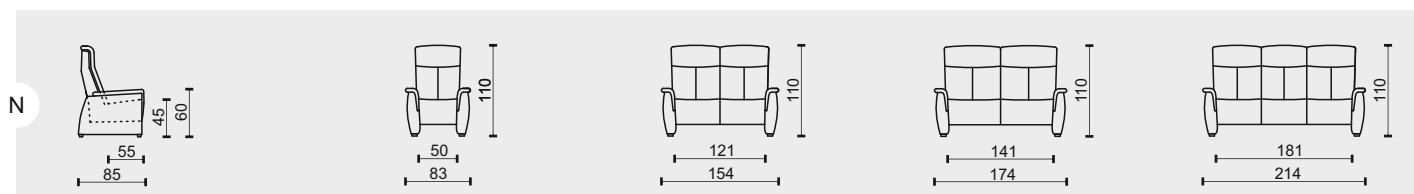

V10 DŘEVO

ŘEZ SEDACÍ SOUPRAVY (N)

TYPY DŘEVIN

MOŘIDLA PRO BUKOVÉ PODNOŽE A NOHY

označení prvků	1N	2N	2,5N	3N
popis prvků	CHARM - nerozkládací			
	se dvěma područkami	se dvěma područkami	se dvěma područkami	se dvěma područkami

cenová skupina potahu				
B - látka	17 836 Kč	25 958 Kč	27 482 Kč	34 087 Kč
B1 - látka	20 543 Kč	29 761 Kč	31 801 Kč	38 857 Kč
C - látka	23 250 Kč	33 564 Kč	36 120 Kč	43 627 Kč
D - kůže	29 094 Kč	41 754 Kč	44 697 Kč	56 813 Kč
E - kůže	31 350 Kč	44 940 Kč	48 165 Kč	61 296 Kč
F - látka	49 609 Kč	70 608 Kč	78 192 Kč	90 098 Kč
G - kůže	43 717 Kč	62 424 Kč	67 200 Kč	85 913 Kč
H - kůže	70 823 Kč	100 695 Kč	108 855 Kč	139 748 Kč

nohy, podnože: <u>cena je za sadu k prvku, symbol tečky (•) znamená, že sada je již započítaná v ceně prvku (sériová výbava bez příplatku)</u>				
V10 - nohy	567 Kč	567 Kč	567 Kč	567 Kč

technická data rozměry v cm				
šířka/hloubka/ výška	87x85x110	154x85x110	174x85x110	214x85x110
hloubka sedáku	55	55	55	55
výška sedáku	45	45	45	45
výška područky	60	60	60	60
výška podnože	4	4	4	4
šířky sedáků	50	121	141	181

V10 - nohy

567 Kč

technická data rozměry v cm

šířka/hloubka/ výška	87x85(166)x110
hloubka sedáku	55
výška sedáku	45
výška područky	60
výška podnože	4
šířky sedáků	54

legenda

• sériová výbava (bez příplatku)