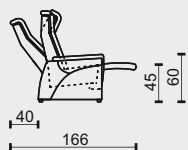

F

označení prvků

1F

popis prvků

CHARM - funkční

křeslo se dvěma područkami

cenová skupina potahu

B - látka	25 497 Kč
B1 - látka	28 398 Kč
C - látka	31 299 Kč
D - kůže	36 524 Kč
E - kůže	38 892 Kč
F - látka	59 543 Kč
G - kůže	51 879 Kč
H - kůže	80 339 Kč

nohy, podnože: cena je za sadu k prvku, symbol tečky (•) znamená, že sada je již započítaná v ceně prvku (sériová výbava bez příplatku)

V10 - nohy

567 Kč

technická data rozměry v cm

šířka/hloubka/ výška	87x85(166)x110
hloubka sedáku	55
výška sedáku	45
výška područky	60
výška podnože	4
šířky sedáků	54

legenda

• sériová výbava (bez příplatku)

tolerance základních rozměrů +/- 15mm