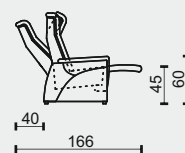

N

F

1N

1F

2N

2,5N

3N

T

ZNAČENÍ PRVKŮ

- 1N KŘESLO NEROZKLÁDACÍ
- 2N 2POHOVKA NEROZKLÁDACÍ
- 2,5N 2,5POHOVKA NEROZKLÁDACÍ
- 3N 3POHOVKA NEROZKLÁDACÍ
- 1F KŘESLO FUNKČNÍ
- T TABURET

NOHY

výška nohy - 3cm

V10 DŘEVO

ŘEZ SEDACÍ SOUPRAVY (N)