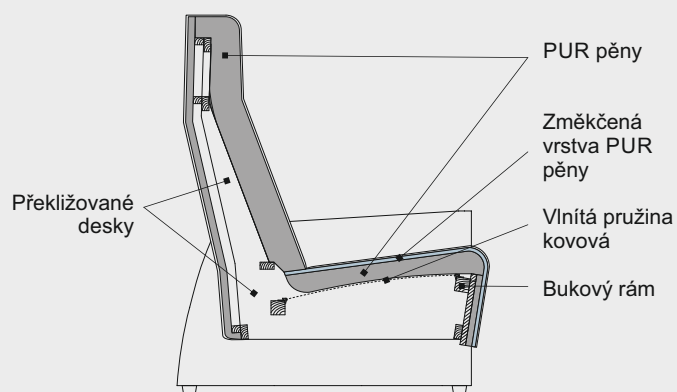

2N

2,5N

3N

T

ZNAČENÍ PRVKŮ

- 1N KŘESLO NEROZKLÁDACÍ
- 2N 2POHOVKA NEROZKLÁDACÍ
- 2,5N 2,5POHOVKA NEROZKLÁDACÍ
- 3N 3POHOVKA NEROZKLÁDACÍ
- 1F KŘESLO FUNKČNÍ
- T TABURET

NOHY

výška nohy - 3cm

V10 DŘEVO

ŘEZ SEDACÍ SOUPRAVY (N)

TYPY DŘEVIN

MOŘIDLA PRO BUKOVÉ PODNOŽE A NOHY

označení prvků	1N	2N	2,5N	3N
popis prvků	CHARM - nerozkládací			
	se dvěma područkami	se dvěma područkami	se dvěma područkami	se dvěma područkami

nohy, podnože: <u>cena je za sadu k prvku, symbol tečky (•) znamená, že sada je již započítaná v ceně prvku (sériová výbava bez příplatku)</u>				
V10 - nohy	567 Kč	567 Kč	567 Kč	567 Kč

technická data rozměry v cm				
šířka/hloubka/ výška	87x85x110	154x85x110	174x85x110	214x85x110
hloubka sedáku	55	55	55	55
výška sedáku	45	45	45	45
výška područky	60	60	60	60
výška podnože	4	4	4	4
šířky sedáků	50	121	141	181

V10 - nohy

567 Kč

technická data rozměry v cm

šířka/hloubka/ výška	87x85(166)x110
hloubka sedáku	55
výška sedáku	45
výška područky	60
výška podnože	4
šířky sedáků	54

legenda

• sériová výbava (bez příplatku)