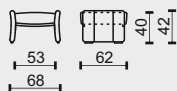

V10 - nohy

567 Kč

technická data rozměry v cm

šířka/hloubka/ výška	87x85(166)x110
hloubka sedáku	55
výška sedáku	45
výška područky	60
výška podnože	4
šířky sedáků	54

legenda

• sériová výbava (bez příplatku)

tolerance základních rozměrů +/- 15mm

N

označení prvků	T			
popis prvků	ostatní prvky CHARM			
	taburet			

cenová skupina potahu	
B - látka	7 362 Kč
B1 - látka	8 619 Kč
C - látka	9 876 Kč
D - kůže	12 668 Kč
E - kůže	13 655 Kč
F - látka	22 093 Kč
G - kůže	19 043 Kč
H - kůže	30 924 Kč