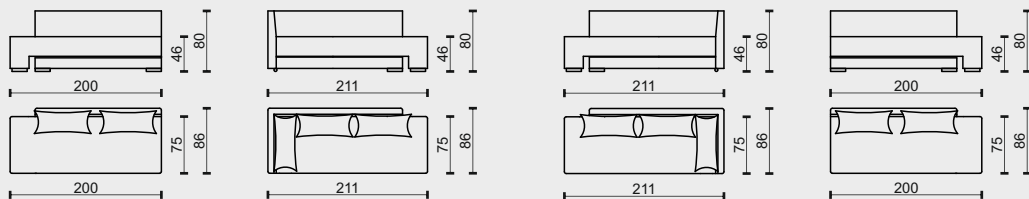

### NOHY výška nohy - 4cm

V2/150 LESK

V2/200 LESK

### ŘEZ SEDACÍ SOUPRAVY (F)

označení prvků	3FL	+	3UP	3UL	+	3FP
popis prvků	3pohovka - funkční + 3pohovka - úložná vč. polštářů			3pohovka - funkční + 3pohovka - úložná vč. polštářů		
	levá	+	pravá	levá	+	pravá
cenová skupina potahu						
B - látka	47 530 Kč			47 530 Kč		
B1 - látka	57 535 Kč			57 535 Kč		
C - látka	67 540 Kč			67 540 Kč		
F - látka	163 328 Kč			163 328 Kč		

V2/200 - nohy - kov - lesk	1 761 Kč	1 761 Kč
V76 - nohy - kov - brus	6 313 Kč	6 313 Kč

technická data rozměry v cm						
šířka/hloubka/ výška	286x211x80			286x211x80		
hloubka sedáku	75			75		
výška sedáku	46			46		
výška područky	-			-		
výška podnože	4			4		
šířky sedáků	200			200		

technická data rozměry v cm

šířka/hloubka/ výška	75x50x44		
hloubka sedáku	75/50		
výška sedáku	44		
výška područky	-		
výška podnože	4		
šířky sedáků	75/50		

legenda  
• sériová výbava (bez příplatku)

tolerance základních rozměrů +/- 15mm