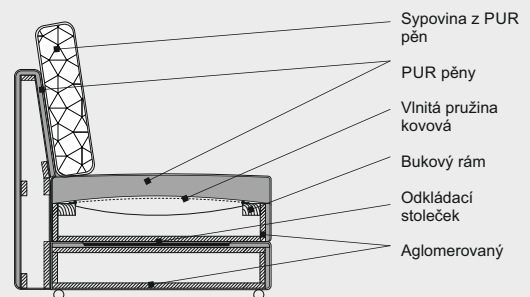

### ZNAČENÍ PRVKŮ

- 3FL 3pohovka funkční levá
- 3FP 3pohovka funkční pravá
- 3UL 3pohovka úložná levá
- 3UP 3pohovka úložná pravá
- T taburet

### NOHY výška nohy - 4cm

V2/150 LESK

V2/200 LESK

### ŘEZ SEDACÍ SOUPRAVY (F)

označení prvků	3FL	+	3UP	3UL	+	3FP
popis prvků	3pohovka - funkční + 3pohovka - úložná vč. polštářů			3pohovka - funkční + 3pohovka - úložná vč. polštářů		
	levá	+	pravá	levá	+	pravá
cenová skupina potahu						
B - látka	47 530 Kč			47 530 Kč		
B1 - látka	57 535 Kč			57 535 Kč		
C - látka	67 540 Kč			67 540 Kč		
F - látka	163 328 Kč			163 328 Kč		

technická data rozměry v cm

šířka/hloubka/ výška	75x50x44		
hloubka sedáku	75/50		
výška sedáku	44		
výška područky	-		
výška podnože	4		
šířky sedáků	75/50		

legenda  
• sériová výbava (bez příplatku)

tolerance základních rozměrů +/- 15mm