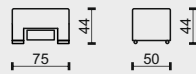

### ŘEZ SEDACÍ SOUPRAVY (F)

označení prvků	3FL	+	3UP	3UL	+	3FP
popis prvků	3pohovka - funkční + 3pohovka - úložná vč. polštářů			3pohovka - funkční + 3pohovka - úložná vč. polštářů		
	levá	+	pravá	levá	+	pravá
cenová skupina potahu						
B - látka	47 530 Kč			47 530 Kč		
B1 - látka	57 535 Kč			57 535 Kč		
C - látka	67 540 Kč			67 540 Kč		
F - látka	163 328 Kč			163 328 Kč		

## čalouněné záda - příplatková výbava

cenová skupina potahu						
B - látka	2 354 Kč			2 354 Kč		
B1 - látka	2 787 Kč			2 787 Kč		
C - látka	3 220 Kč			3 220 Kč		
F - látka	7 335 Kč			7 335 Kč		

nohy, podnože: cena je za sadu k prvku, symbol tečky (•) znamená, že sada je již započítaná v ceně prvku (sériová výbava bez příplatku)

V2/200 - nohy - kov - lesk	1 761 Kč	1 761 Kč
V76 - nohy - kov - brus	6 313 Kč	6 313 Kč

technická data rozměry v cm						
šířka/hloubka/ výška	286x211x80			286x211x80		
hloubka sedáku	75			75		
výška sedáku	46			46		
výška područky	-			-		
výška podnože	4			4		
šířky sedáků	200			200		

## legenda

- \* celková spotřeba potahové textilie o min. šířce 140 cm v bm na výrobek
- sériová výbava (bez příplatku)

tolerance základních rozměrů +/- 15mm

označení prvků	T		
popis prvků	ostatní prvky CLEVER		
	taburet		
cenová skupina potahu			
B - látka	5 471 Kč		
B1 - látka	6 586 Kč		
C - látka	7 702 Kč		
F - látka	17 699 Kč		