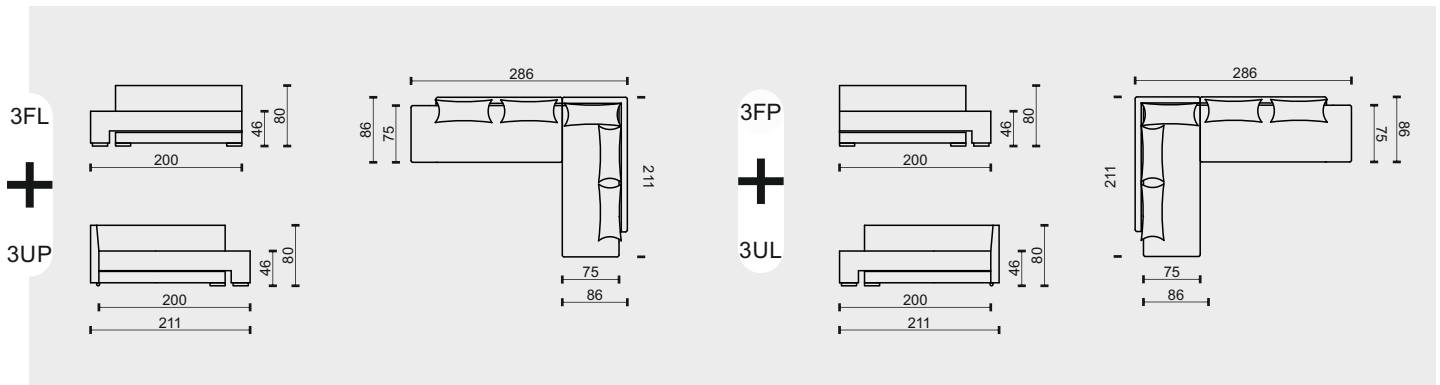

ZNAČENÍ PRVKŮ

- 3FL 3pohovka funkční levá
- 3FP 3pohovka funkční pravá
- 3UL 3pohovka úložná levá
- 3UP 3pohovka úložná pravá
- T taburet

NOHY výška nohy - 4cm

ŘEZ SEDACÍ SOUPRAVY (F)