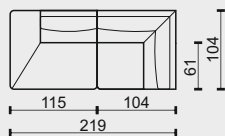

RD

označení prvků

RD KL/75

RD KP/75

RD KL/86

RD KP/86

popis prvků

rohový díl koncový GENESIS

levý - menší

pravý - menší

levý - větší

pravý - větší

cenová skupina potahu

B - látka	39 701 Kč	39 701 Kč	40 528 Kč	40 528 Kč
B1 - látka	43 985 Kč	43 985 Kč	44 997 Kč	44 997 Kč
C - látka	48 268 Kč	48 268 Kč	49 467 Kč	49 467 Kč
D - kůže	65 191 Kč	65 191 Kč	66 977 Kč	66 977 Kč
E - kůže	69 390 Kč	69 390 Kč	71 345 Kč	71 345 Kč
F - látka	90 032 Kč	90 032 Kč	93 045 Kč	93 045 Kč
G - kůže	92 484 Kč	92 484 Kč	95 370 Kč	95 370 Kč
H - kůže	142 872 Kč	142 872 Kč	147 786 Kč	147 786 Kč

nohy, podnože: cena je za sadu k prvku, symbol tečky (•) znamená, že sada je již započítaná v ceně prvku (sériová)

podnože	PD11 nerez lesk	16 698 Kč	16 698 Kč	16 717 Kč	16 717 Kč
	PD12 nerez brus	13 151 Kč	13 151 Kč	13 151 Kč	13 151 Kč
	PD13 komaxit titan	11 442 Kč	11 442 Kč	12 428 Kč	12 428 Kč
	PD14 buk + moření	7 035 Kč	7 035 Kč	7 035 Kč	7 035 Kč
	PD15 dub př. old	7 942 Kč	7 942 Kč	7 942 Kč	7 942 Kč
nohy	V62 hliník - mat	•	•	•	•
	V63 černá mat ral 9005	•	•	•	•

technická data rozměry v cm

šířka/hloubka/ výška	219x104x70	219x104x70	240x104x70	240x104x70
hloubka sedáku	61/104	61/104	61/104	61/104
výška sedáku	42	42	42	42
výška područky	-	-	-	-
výška podnože	13	13	13	13
šířky sedáků	115 + 61	61 + 115	136 + 61	61 + 136

legenda

• sériová výbava (bez příplatku)

tolerance základních rozměrů +/- 15mm