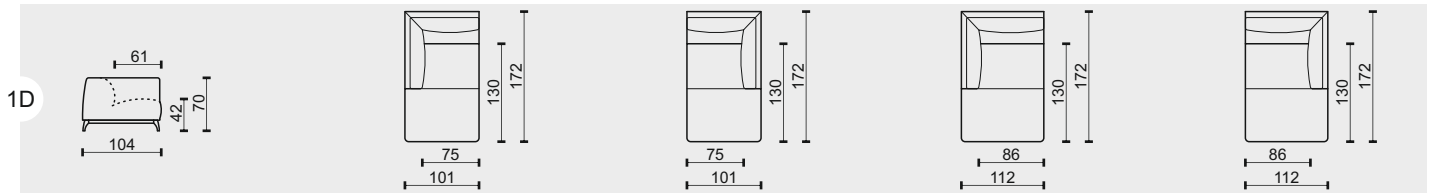

označení prvků	1DL/75	1DP/75	1DL/86	1DP/86
popis prvků	jednomístný dlouhý díl GENESIS			
	levý - menší	pravý - menší	levý - větší	pravý - větší

cenová skupina potahu				
B - látka	31 405 Kč	31 405 Kč	34 219 Kč	34 219 Kč
B1 - látka	34 617 Kč	34 617 Kč	38 164 Kč	38 164 Kč
C - látka	37 830 Kč	37 830 Kč	42 110 Kč	42 110 Kč
D - kůže	50 808 Kč	50 808 Kč	57 652 Kč	57 652 Kč
E - kůže	53 964 Kč	53 964 Kč	61 512 Kč	61 512 Kč
F - látka	69 153 Kč	69 153 Kč	80 577 Kč	80 577 Kč
G - kůže	71 323 Kč	71 323 Kč	82 747 Kč	82 747 Kč
H - kůže	109 199 Kč	109 199 Kč	129 077 Kč	129 077 Kč

nohy, podnože: cena je za sadu k prvku, symbol tečky (•) znamená, že sada je již započítaná v ceně prvku (sériová)

podnože	PD11 nerez lesk	13 997 Kč	13 997 Kč	15 387 Kč	15 387 Kč	
	PD12 nerez brus	9 863 Kč	9 863 Kč	11 442 Kč	11 442 Kč	
	PD13 komaxit titan	9 863 Kč	9 863 Kč	11 442 Kč	11 442 Kč	
	PD14 buk + moření	5 900 Kč	5 900 Kč	5 900 Kč	5 900 Kč	
	PD15 dub př. old	6 695 Kč	6 695 Kč	6 695 Kč	6 695 Kč	
	nohy	V62 hliník - mat	•	•	•	•
V63 černá mat ral 9005		•	•	•	•	

technická data rozměry v cm				
šířka/hloubka/ výška	101x172x70	101x172x70	112x172x70	112x172x70
hloubka sedáku	130	130	130	130
výška sedáku	42	42	42	42
výška područky	70	70	70	70
výška podnože	13	13	13	13
šířky sedáků	75/101	75/101	86/112	86/112

legenda
• sériová výbava (bez příplatku)

tolerance základních rozměrů +/- 15mm