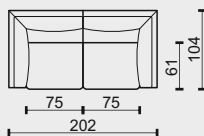

2

označení prvků	2	2L	2P	2M
popis prvků	2pohovka GENESIS			
	se dvěma područkami	s levou područkou	s pravou područkou	bez područek

cenová skupina potahu				
B - látka	33 310 Kč	30 667 Kč	30 667 Kč	28 024 Kč
B1 - látka	36 974 Kč	33 879 Kč	33 879 Kč	30 786 Kč
C - látka	40 637 Kč	37 092 Kč	37 092 Kč	33 548 Kč
D - kůže	55 122 Kč	50 070 Kč	50 070 Kč	45 018 Kč
E - kůže	58 701 Kč	53 226 Kč	53 226 Kč	47 751 Kč
F - látka	76 357 Kč	68 416 Kč	68 416 Kč	60 475 Kč
G - kůže	78 386 Kč	70 586 Kč	70 586 Kč	78 312 Kč
H - kůže	121 334 Kč	108 461 Kč	108 461 Kč	100 661 Kč

nohy, podnože: cena je za sadu k prvku, symbol tečky (*) znamená, že sada je již započítaná v ceně prvku (sériová)

podnože		16 698 Kč	16 698 Kč	16 698 Kč	16 698 Kč
PD11 nerez lesk		16 698 Kč	16 698 Kč	16 698 Kč	16 698 Kč
PD12 nerez brus		13 151 Kč	13 151 Kč	13 151 Kč	13 151 Kč
PD13 komaxit titan		11 442 Kč	11 442 Kč	11 442 Kč	11 442 Kč
PD14 buk + moření		7 035 Kč	7 035 Kč	7 035 Kč	7 035 Kč
PD15 dub př. old		7 942 Kč	7 942 Kč	7 942 Kč	7 942 Kč
nohy		•	•	•	•
V62 hliník - mat		•	•	•	•
V63 černá mat ral 9005		•	•	•	•

technická data rozměry v cm

	202x104x70	176x104x70	176x104x70	150x104x70
šířka/hloubka/ výška	202x104x70	176x104x70	176x104x70	150x104x70
hloubka sedáku	61	61	61	61
výška sedáku	42	42	42	42
výška područky	70	70	70	-
výška podnože	13	13	13	13
šířky sedáků	75 + 75	75 + 75	75 + 75	75 + 75

legenda

• sériová výbava (bez příplatku)

tolerance základních rozměrů +/- 15mm