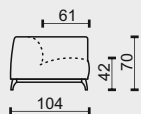

výška podnože - 14cm

**PD 14**
BUK + MOŘENÍ**BKSE**
BUK ŠEDÝ**BKHN**
BUK HNĚDÝ**BKCA**
BUK CARBON

KOVOVÉ NOHY

výška nohy - 15,5cm

V63
ČERNÁ MAT
RAL 9005

V62
HLINÍK MAT

K

označení prvků