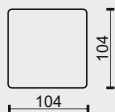

označení prvků	RD	T1	T2	T3
popis prvků	rohový díl GENESIS	taburety GENESIS		
	-			

cenová skupina potahu				
B - látka	22 417 Kč	15 472 Kč	14 577 Kč	14 869 Kč
B1 - látka	25 404 Kč	16 882 Kč	15 704 Kč	15 983 Kč
C - látka	28 391 Kč	18 291 Kč	16 831 Kč	17 167 Kč
D - kůže	40 241 Kč	23 814 Kč	21 298 Kč	21 724 Kč
E - kůže	43 172 Kč	25 195 Kč	22 397 Kč	22 844 Kč
F - látka	57 516 Kč	32 029 Kč	27 822 Kč	28 378 Kč
G - kůže	59 291 Kč	32 790 Kč	28 442 Kč	29 010 Kč
H - kůže	94 462 Kč	49 361 Kč	41 631 Kč	42 463 Kč

nohy, podnože: cena je za sadu k prvku, symbol tečky (•) znamená, že sada je již započítaná v ceně prvku (sériová)

podnože		13 286 Kč	13 286 Kč	13 286 Kč	13 286 Kč
PD11 nerez lesk		13 286 Kč	13 286 Kč	13 286 Kč	13 286 Kč
PD12 nerez brus		11 442 Kč	11 268 Kč	11 268 Kč	11 268 Kč
PD13 komaxit titan		8 173 Kč	8 173 Kč	8 173 Kč	8 173 Kč
PD14 buk + moření		5 900 Kč	5 900 Kč	5 900 Kč	5 900 Kč
PD15 dub př. old		6 695 Kč	6 695 Kč	6 695 Kč	6 695 Kč
nohy		•	•	•	•
V62 hliník - mat		•	•	•	•
V63 černá mat ral 9005		•	•	•	•

technická data rozměry v cm

	104x104x70	104x104x42	75x104x42	86x104x42
šířka/hloubka/ výška	104x104x70	104x104x42	75x104x42	86x104x42
hloubka sedáku	61	104	104	104
výška sedáku	42	42	42	42
výška područky	-	-	-	-
výška podnože	13	13	13	13
šířky sedáků	61	104	75	86

legenda

• sériová výbava (bez příplatku)

tolerance základních rozměrů +/- 15mm