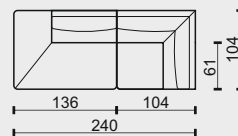

RD

označení prvků

RD KL/75

RD KP/75

RD KL/86

RD KP/86

popis prvků

rohový díl koncový GENESIS

levý - menší

pravý - menší

levý - větší

pravý - větší

cenová skupina potahu

B - látka	39 701 Kč	39 701 Kč	40 528 Kč	40 528 Kč
B1 - látka	43 985 Kč	43 985 Kč	44 997 Kč	44 997 Kč
C - látka	48 268 Kč	48 268 Kč	49 467 Kč	49 467 Kč
D - kůže	65 191 Kč	65 191 Kč	66 977 Kč	66 977 Kč
E - kůže	69 390 Kč	69 390 Kč	71 345 Kč	71 345 Kč
F - látka	90 032 Kč	90 032 Kč	93 045 Kč	93 045 Kč
G - kůže	92 484 Kč	92 484 Kč	95 370 Kč	95 370 Kč
H - kůže	142 872 Kč	142 872 Kč	147 786 Kč	147 786 Kč

nohy, podnože: cena je za sadu k prvku, symbol tečky (•) znamená, že sada je již započítaná v ceně prvku (sériová)

podnože	PD11 nerez lesk	16 698 Kč	16 698 Kč	16 717 Kč	16 717 Kč
	PD12 nerez brus	13 151 Kč	13 151 Kč	13 151 Kč	13 151 Kč
	PD13 komaxit titan	11 442 Kč	11 442 Kč	12 428 Kč	12 428 Kč
	PD14 buk + moření	7 035 Kč	7 035 Kč	7 035 Kč	7 035 Kč
	PD15 dub př. old	7 942 Kč	7 942 Kč	7 942 Kč	7 942 Kč
nohy	V62 hliník - mat	•	•	•	•
	V63 černá mat ral 9005	•	•	•	•

technická data rozměry v cm

šířka/hloubka/ výška	219x104x70	219x104x70	240x104x70	240x104x70
hloubka sedáku	61/104	61/104	61/104	61/104
výška sedáku	42	42	42	42
výška područky	-	-	-	-
výška podnože	13	13	13	13
šířky sedáků	115 + 61	61 + 115	136 + 61	61 + 136

legenda

• sériová výbava (bez příplatku)

tolerance základních rozměrů +/- 15mm