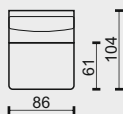

1

označení prvků	1M/75	1M/86	1M/97
popis prvků	moduly GENESIS (modul není solitérní prvek , jedná se o díl do sestavy)		
	šíře 75cm	šíře 86cm	šíře 97cm

cenová skupina potahu			
B - látka	16 618 Kč	17 550 Kč	18 606 Kč
B1 - látka	18 309 Kč	19 523 Kč	20 860 Kč
C - látka	20 000 Kč	21 496 Kč	23 115 Kč
D - kůže	27 355 Kč	29 724 Kč	32 401 Kč
E - kůže	29 046 Kč	31 669 Kč	34 627 Kč
F - látka	36 486 Kč	40 729 Kč	45 097 Kč
G - kůže	38 346 Kč	42 364 Kč	46 872 Kč
H - kůže	58 636 Kč	65 698 Kč	73 588 Kč

nohy, podnože: cena je za sadu k prvku, symbol tečky (•) znamená, že sada je již započítaná v ceně prvku (sériová)

podnože	PD11 nerez lesk	13 286 Kč	13 286 Kč	13 286 Kč
	PD12 nerez brus	11 268 Kč	11 268 Kč	11 268 Kč
	PD13 komaxit titan	8 173 Kč	8 173 Kč	8 173 Kč
	PD14 buk + moření	5 900 Kč	5 900 Kč	5 900 Kč
	PD15 dub př. old	6 695 Kč	6 695 Kč	6 695 Kč
nohy	V62 hliník - mat	•	•	•
	V63 černá mat ral 9005	•	•	•

technická data rozměry v cm

	75x104x70	86x104x70	97x104x70
šířka/hloubka/ výška			
hloubka sedáku	61	61	61
výška sedáku	42	42	42
výška područky	70	50	50
výška podnože	13	13	13
šířky sedáků	75	86	97

legenda

- sériová výbava (bez příplatku)
- modul není solitérní prvek , jedná se o díl do sestavy

tolerance základních rozměrů +/- 15mm