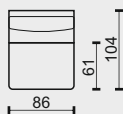

výška podnože - 14cm

**PD 14**
BUK + MOŘENÍ**BKSE**
BUK ŠEDÝ**BKHN**
BUK HNĚDÝ**BKCA**
BUK CARBON

KOVOVÉ NOHY

výška nohy - 15,5cm

V63
ČERNÁ MAT
RAL 9005

V62
HLINÍK MAT

K

označení prvků