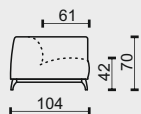

technická data rozměry v cm

	75x104x70	86x104x70	97x104x70
šířka/hloubka/ výška			
hloubka sedáku	61	61	61
výška sedáku	42	42	42
výška područky	70	50	50
výška podnože	13	13	13
šířky sedáků	75	86	97

legenda

- sériová výbava (bez příplatku)
- modul není solitérní prvek , jedná se o díl do sestavy

tolerance základních rozměrů +/- 15mm

2

označení prvků	2	2L	2P	2M
popis prvků	2pohovka GENESIS			
	se dvěma područkami	s levou područkou	s pravou područkou	bez područek