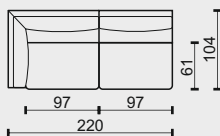

3

označení prvků	3	3L	3P	3M
popis prvků	3pohovka GENESIS			
	se dvěma područkami	s levou područkou	s pravou područkou	bez područek

cenová skupina potahu				
B - látka	40 488 Kč	36 320 Kč	36 320 Kč	32 153 Kč
B1 - látka	44 828 Kč	40 265 Kč	40 265 Kč	35 704 Kč
C - látka	49 167 Kč	44 211 Kč	44 211 Kč	39 255 Kč
D - kůže	66 513 Kč	59 866 Kč	59 866 Kč	53 218 Kč
E - kůže	70 768 Kč	63 726 Kč	63 726 Kč	56 685 Kč
F - látka	91 481 Kč	82 678 Kč	82 678 Kč	73 875 Kč
G - kůže	94 173 Kč	84 961 Kč	84 961 Kč	77 919 Kč
H - kůže	145 237 Kč	131 291 Kč	131 291 Kč	122 079 Kč

nohy, podnože: cena je za sadu k prvku, symbol tečky (•) znamená, že sada je již započítaná v ceně prvku (sériová)

podnože	PD11 nerez lesk	16 698 Kč	16 698 Kč	16 698 Kč	16 698 Kč
	PD12 nerez brus	13 151 Kč	13 151 Kč	13 151 Kč	13 151 Kč
	PD13 komaxit titan	11 442 Kč	11 442 Kč	11 442 Kč	11 442 Kč
	PD14 buk + moření	7 035 Kč	7 035 Kč	7 035 Kč	7 035 Kč
	PD15 dub př. old	7 942 Kč	7 942 Kč	7 942 Kč	7 942 Kč
nohy	V62 hliník - mat	•	•	•	•
	V63 černá mat ral 9005	•	•	•	•

technická data rozměry v cm

	246x104x70	220x104x70	220x104x70	194x104x70
šířka/hloubka/ výška	246x104x70	220x104x70	220x104x70	194x104x70
hloubka sedáku	61	61	61	61
výška sedáku	42	42	42	42
výška područky	70	70	70	-
výška podnože	13	13	13	13
šířky sedáků	97 + 97	97 + 97	97 + 97	97 + 97

legenda

• sériová výbava (bez příplatku)

tolerance základních rozměrů +/- 15mm