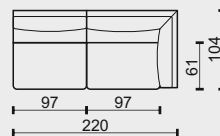

3

označení prvků	3	3L	3P	3M
popis prvků	3pohovka GENESIS			
	se dvěma područkami	s levou područkou	s pravou područkou	bez područek

cenová skupina potahu				
B - látka	40 488 Kč	36 320 Kč	36 320 Kč	32 153 Kč
B1 - látka	44 828 Kč	40 265 Kč	40 265 Kč	35 704 Kč
C - látka	49 167 Kč	44 211 Kč	44 211 Kč	39 255 Kč
D - kůže	66 513 Kč	59 866 Kč	59 866 Kč	53 218 Kč
E - kůže	70 768 Kč	63 726 Kč	63 726 Kč	56 685 Kč
F - látka	91 481 Kč	82 678 Kč	82 678 Kč	73 875 Kč
G - kůže	94 173 Kč	84 961 Kč	84 961 Kč	77 919 Kč
H - kůže	145 237 Kč	131 291 Kč	131 291 Kč	122 079 Kč

nohy, podnože: cena je za sadu k prvku, symbol tečky (•) znamená, že sada je již započítaná v ceně prvku (sériová)

podnože	PD11 nerez lesk	16 698 Kč	16 698 Kč	16 698 Kč	16 698 Kč
	PD12 nerez brus	13 151 Kč	13 151 Kč	13 151 Kč	13 151 Kč
	PD13 komaxit titan	11 442 Kč	11 442 Kč	11 442 Kč	11 442 Kč
	PD14 buk + moření	7 035 Kč	7 035 Kč	7 035 Kč	7 035 Kč
	PD15 dub př. old	7 942 Kč	7 942 Kč	7 942 Kč	7 942 Kč
nohy	V62 hliník - mat	•	•	•	•
	V63 černá mat ral 9005	•	•	•	•

technická data rozměry v cm

	246x104x70	220x104x70	220x104x70	194x104x70
šířka/hloubka/ výška	246x104x70	220x104x70	220x104x70	194x104x70
hloubka sedáku	61	61	61	61
výška sedáku	42	42	42	42
výška područky	70	70	70	-
výška podnože	13	13	13	13
šířky sedáků	97 + 97	97 + 97	97 + 97	97 + 97

legenda

• sériová výbava (bez příplatku)

tolerance základních rozměrů +/- 15mm