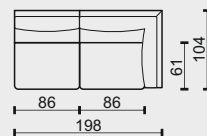

2,5

označení prvků	2,5	2,5L	2,5P	2,5M
popis prvků	2,5pohovka GENESIS			
	se dvěma područkami	s levou područkou	s pravou područkou	bez područek

cenová skupina potahu				
B - látka	35 495 Kč	33 731 Kč	33 731 Kč	31 967 Kč
B1 - látka	39 441 Kč	37 310 Kč	37 310 Kč	35 179 Kč
C - látka	43 386 Kč	40 889 Kč	40 889 Kč	38 392 Kč
D - kůže	58 928 Kč	55 149 Kč	55 149 Kč	51 369 Kč
E - kůže	62 789 Kč	58 657 Kč	58 657 Kč	54 526 Kč
F - látka	81 854 Kč	75 784 Kč	75 784 Kč	69 715 Kč
G - kůže	84 023 Kč	77 954 Kč	77 954 Kč	80 242 Kč
H - kůže	130 353 Kč	120 057 Kč	120 057 Kč	113 988 Kč

nohy, podnože: cena je za sadu k prvku, symbol tečky (•) znamená, že sada je již započítaná v ceně prvku (sériová)

podnože		2,5	2,5L	2,5P	2,5M
PD11 nerez lesk		16 698 Kč	16 698 Kč	16 698 Kč	16 698 Kč
PD12 nerez brus		13 151 Kč	13 151 Kč	13 151 Kč	13 151 Kč
PD13 komaxit titan		11 442 Kč	11 442 Kč	11 442 Kč	11 442 Kč
PD14 buk + moření		7 035 Kč	7 035 Kč	7 035 Kč	7 035 Kč
PD15 dub př. old		7 942 Kč	7 942 Kč	7 942 Kč	7 942 Kč
nohy					
V62 hliník - mat		•	•	•	•
V63 černá mat ral 9005		•	•	•	•

technická data rozměry v cm					
šířka/hloubka/ výška		224x104x70	198x104x70	198x104x70	172x104x70
hloubka sedáku		61	61	61	61
výška sedáku		42	42	42	42
výška područky		70	70	70	-
výška podnože		13	13	13	13
šířky sedáků		86 + 86	86 + 86	86 + 86	86 + 86

legenda
• sériová výbava (bez příplatku)

tolerance základních rozměrů +/- 15mm