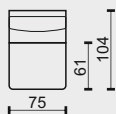

1

označení prvků	1M/75	1M/86	1M/97
popis prvků	moduly GENESIS (modul není solitérní prvek , jedná se o díl do sestavy)		
	šíře 75cm	šíře 86cm	šíře 97cm

cenová skupina potahu			
B - látka	16 618 Kč	17 550 Kč	18 606 Kč
B1 - látka	18 309 Kč	19 523 Kč	20 860 Kč
C - látka	20 000 Kč	21 496 Kč	23 115 Kč
D - kůže	27 355 Kč	29 724 Kč	32 401 Kč
E - kůže	29 046 Kč	31 669 Kč	34 627 Kč
F - látka	36 486 Kč	40 729 Kč	45 097 Kč
G - kůže	38 346 Kč	42 364 Kč	46 872 Kč
H - kůže	58 636 Kč	65 698 Kč	73 588 Kč

nohy, podnože: cena je za sadu k prvku, symbol tečky (•) znamená, že sada je již započítaná v ceně prvku (sériová)

podnože	PD11 nerez lesk	13 286 Kč	13 286 Kč	13 286 Kč
	PD12 nerez brus	11 268 Kč	11 268 Kč	11 268 Kč
	PD13 komaxit titan	8 173 Kč	8 173 Kč	8 173 Kč
	PD14 buk + moření	5 900 Kč	5 900 Kč	5 900 Kč
	PD15 dub př. old	6 695 Kč	6 695 Kč	6 695 Kč
nohy	V62 hliník - mat	•	•	•
	V63 černá mat ral 9005	•	•	•

technická data rozměry v cm

	75x104x70	86x104x70	97x104x70
šířka/hloubka/ výška			
hloubka sedáku	61	61	61
výška sedáku	42	42	42
výška područky	70	50	50
výška podnože	13	13	13
šířky sedáků	75	86	97

legenda

- sériová výbava (bez příplatku)
- modul není solitérní prvek , jedná se o díl do sestavy

tolerance základních rozměrů +/- 15mm