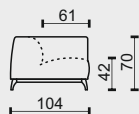

RD

označení prvků

RD KL/75

RD KP/75

RD KL/86

RD KP/86

popis prvků

rohový díl koncový GENESIS

levý - menší

pravý - menší

levý - větší

pravý - větší

cenová skupina potahu

B - látka	39 701 Kč	39 701 Kč	40 528 Kč	40 528 Kč
B1 - látka	43 985 Kč	43 985 Kč	44 997 Kč	44 997 Kč
C - látka	48 268 Kč	48 268 Kč	49 467 Kč	49 467 Kč
D - kůže	65 191 Kč	65 191 Kč	66 977 Kč	66 977 Kč
E - kůže	69 390 Kč	69 390 Kč	71 345 Kč	71 345 Kč
F - látka	90 032 Kč	90 032 Kč	93 045 Kč	93 045 Kč
G - kůže	92 484 Kč	92 484 Kč	95 370 Kč	95 370 Kč
H - kůže	142 872 Kč	142 872 Kč	147 786 Kč	147 786 Kč

nohy, podnože: cena je za sadu k prvku, symbol tečky (•) znamená, že sada je již započítaná v ceně prvku (sériová)

podnože	PD11 nerez lesk	16 698 Kč	16 698 Kč	16 717 Kč	16 717 Kč
	PD12 nerez brus	13 151 Kč	13 151 Kč	13 151 Kč	13 151 Kč
	PD13 komaxit titan	11 442 Kč	11 442 Kč	12 428 Kč	12 428 Kč
	PD14 buk + moření	7 035 Kč	7 035 Kč	7 035 Kč	7 035 Kč
	PD15 dub př. old	7 942 Kč	7 942 Kč	7 942 Kč	7 942 Kč
nohy	V62 hliník - mat	•	•	•	•
	V63 černá mat ral 9005	•	•	•	•

technická data rozměry v cm

šířka/hloubka/ výška	219x104x70	219x104x70	240x104x70	240x104x70
hloubka sedáku	61/104	61/104	61/104	61/104
výška sedáku	42	42	42	42
výška područky	-	-	-	-
výška podnože	13	13	13	13
šířky sedáků	115 + 61	61 + 115	136 + 61	61 + 136

legenda

• sériová výbava (bez příplatku)

tolerance základních rozměrů +/- 15mm