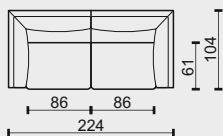

2,5

označení prvků	2,5	2,5L	2,5P	2,5M
popis prvků	2,5pohovka GENESIS			
	se dvěma područkami	s levou područkou	s pravou područkou	bez područek

cenová skupina potahu				
B - látka	35 495 Kč	33 731 Kč	33 731 Kč	31 967 Kč
B1 - látka	39 441 Kč	37 310 Kč	37 310 Kč	35 179 Kč
C - látka	43 386 Kč	40 889 Kč	40 889 Kč	38 392 Kč
D - kůže	58 928 Kč	55 149 Kč	55 149 Kč	51 369 Kč
E - kůže	62 789 Kč	58 657 Kč	58 657 Kč	54 526 Kč
F - látka	81 854 Kč	75 784 Kč	75 784 Kč	69 715 Kč
G - kůže	84 023 Kč	77 954 Kč	77 954 Kč	80 242 Kč
H - kůže	130 353 Kč	120 057 Kč	120 057 Kč	113 988 Kč

nohy, podnože: cena je za sadu k prvku, symbol tečky (•) znamená, že sada je již započítaná v ceně prvku (sériová)

podnože		2,5	2,5L	2,5P	2,5M
PD11 nerez lesk		16 698 Kč	16 698 Kč	16 698 Kč	16 698 Kč
PD12 nerez brus		13 151 Kč	13 151 Kč	13 151 Kč	13 151 Kč
PD13 komaxit titan		11 442 Kč	11 442 Kč	11 442 Kč	11 442 Kč
PD14 buk + moření		7 035 Kč	7 035 Kč	7 035 Kč	7 035 Kč
PD15 dub př. old		7 942 Kč	7 942 Kč	7 942 Kč	7 942 Kč
nohy					
V62 hliník - mat		•	•	•	•
V63 černá mat ral 9005		•	•	•	•

technická data rozměry v cm					
šířka/hloubka/ výška		224x104x70	198x104x70	198x104x70	172x104x70
hloubka sedáku		61	61	61	61
výška sedáku		42	42	42	42
výška područky		70	70	70	-
výška podnože		13	13	13	13
šířky sedáků		86 + 86	86 + 86	86 + 86	86 + 86

legenda
• sériová výbava (bez příplatku)

tolerance základních rozměrů +/- 15mm