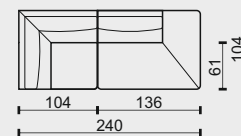

RD

označení prvků

RD KL/75

RD KP/75

RD KL/86

RD KP/86

popis prvků

rohový díl koncový GENESIS

levý - menší

pravý - menší

levý - větší

pravý - větší

cenová skupina potahu

B - látka	39 701 Kč	39 701 Kč	40 528 Kč	40 528 Kč
B1 - látka	43 985 Kč	43 985 Kč	44 997 Kč	44 997 Kč
C - látka	48 268 Kč	48 268 Kč	49 467 Kč	49 467 Kč
D - kůže	65 191 Kč	65 191 Kč	66 977 Kč	66 977 Kč
E - kůže	69 390 Kč	69 390 Kč	71 345 Kč	71 345 Kč
F - látka	90 032 Kč	90 032 Kč	93 045 Kč	93 045 Kč
G - kůže	92 484 Kč	92 484 Kč	95 370 Kč	95 370 Kč
H - kůže	142 872 Kč	142 872 Kč	147 786 Kč	147 786 Kč

nohy, podnože: cena je za sadu k prvku, symbol tečky (•) znamená, že sada je již započítaná v ceně prvku (sériová)

podnože	PD11 nerez lesk	16 698 Kč	16 698 Kč	16 717 Kč	16 717 Kč
	PD12 nerez brus	13 151 Kč	13 151 Kč	13 151 Kč	13 151 Kč
	PD13 komaxit titan	11 442 Kč	11 442 Kč	12 428 Kč	12 428 Kč
	PD14 buk + moření	7 035 Kč	7 035 Kč	7 035 Kč	7 035 Kč
	PD15 dub př. old	7 942 Kč	7 942 Kč	7 942 Kč	7 942 Kč
nohy	V62 hliník - mat	•	•	•	•
	V63 černá mat ral 9005	•	•	•	•

technická data rozměry v cm

šířka/hloubka/ výška	219x104x70	219x104x70	240x104x70	240x104x70
hloubka sedáku	61/104	61/104	61/104	61/104
výška sedáku	42	42	42	42
výška područky	-	-	-	-
výška podnože	13	13	13	13
šířky sedáků	115 + 61	61 + 115	136 + 61	61 + 136

legenda

• sériová výbava (bez příplatku)

tolerance základních rozměrů +/- 15mm