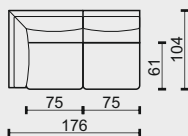

2

označení prvků	2	2L	2P	2M
popis prvků	2pohovka GENESIS			
	se dvěma područkami	s levou područkou	s pravou područkou	bez područek

cenová skupina potahu				
B - látka	33 310 Kč	30 667 Kč	30 667 Kč	28 024 Kč
B1 - látka	36 974 Kč	33 879 Kč	33 879 Kč	30 786 Kč
C - látka	40 637 Kč	37 092 Kč	37 092 Kč	33 548 Kč
D - kůže	55 122 Kč	50 070 Kč	50 070 Kč	45 018 Kč
E - kůže	58 701 Kč	53 226 Kč	53 226 Kč	47 751 Kč
F - látka	76 357 Kč	68 416 Kč	68 416 Kč	60 475 Kč
G - kůže	78 386 Kč	70 586 Kč	70 586 Kč	78 312 Kč
H - kůže	121 334 Kč	108 461 Kč	108 461 Kč	100 661 Kč

nohy, podnože: cena je za sadu k prvku, symbol tečky (*) znamená, že sada je již započítaná v ceně prvku (sériová)

podnože		16 698 Kč	16 698 Kč	16 698 Kč	16 698 Kč
PD11 nerez lesk		16 698 Kč	16 698 Kč	16 698 Kč	16 698 Kč
PD12 nerez brus		13 151 Kč	13 151 Kč	13 151 Kč	13 151 Kč
PD13 komaxit titan		11 442 Kč	11 442 Kč	11 442 Kč	11 442 Kč
PD14 buk + moření		7 035 Kč	7 035 Kč	7 035 Kč	7 035 Kč
PD15 dub př. old		7 942 Kč	7 942 Kč	7 942 Kč	7 942 Kč
nohy		•	•	•	•
V62 hliník - mat		•	•	•	•
V63 černá mat ral 9005		•	•	•	•

technická data rozměry v cm

	202x104x70	176x104x70	176x104x70	150x104x70
šířka/hloubka/ výška	202x104x70	176x104x70	176x104x70	150x104x70
hloubka sedáku	61	61	61	61
výška sedáku	42	42	42	42
výška područky	70	70	70	-
výška podnože	13	13	13	13
šířky sedáků	75 + 75	75 + 75	75 + 75	75 + 75

legenda

• sériová výbava (bez příplatku)

tolerance základních rozměrů +/- 15mm