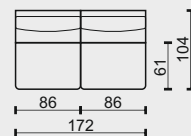

2,5

označení prvků	2,5	2,5L	2,5P	2,5M
popis prvků	2,5pohovka GENESIS			
	se dvěma područkami	s levou područkou	s pravou područkou	bez područek

cenová skupina potahu				
B - látka	35 495 Kč	33 731 Kč	33 731 Kč	31 967 Kč
B1 - látka	39 441 Kč	37 310 Kč	37 310 Kč	35 179 Kč
C - látka	43 386 Kč	40 889 Kč	40 889 Kč	38 392 Kč
D - kůže	58 928 Kč	55 149 Kč	55 149 Kč	51 369 Kč
E - kůže	62 789 Kč	58 657 Kč	58 657 Kč	54 526 Kč
F - látka	81 854 Kč	75 784 Kč	75 784 Kč	69 715 Kč
G - kůže	84 023 Kč	77 954 Kč	77 954 Kč	80 242 Kč
H - kůže	130 353 Kč	120 057 Kč	120 057 Kč	113 988 Kč

nohy, podnože: cena je za sadu k prvku, symbol tečky (•) znamená, že sada je již započítaná v ceně prvku (sériová)

podnože		2,5	2,5L	2,5P	2,5M
PD11 nerez lesk		16 698 Kč	16 698 Kč	16 698 Kč	16 698 Kč
PD12 nerez brus		13 151 Kč	13 151 Kč	13 151 Kč	13 151 Kč
PD13 komaxit titan		11 442 Kč	11 442 Kč	11 442 Kč	11 442 Kč
PD14 buk + moření		7 035 Kč	7 035 Kč	7 035 Kč	7 035 Kč
PD15 dub př. old		7 942 Kč	7 942 Kč	7 942 Kč	7 942 Kč
nohy					
V62 hliník - mat		•	•	•	•
V63 černá mat ral 9005		•	•	•	•

technická data rozměry v cm					
šířka/hloubka/ výška		224x104x70	198x104x70	198x104x70	172x104x70
hloubka sedáku		61	61	61	61
výška sedáku		42	42	42	42
výška područky		70	70	70	-
výška podnože		13	13	13	13
šířky sedáků		86 + 86	86 + 86	86 + 86	86 + 86

legenda
• sériová výbava (bez příplatku)

tolerance základních rozměrů +/- 15mm