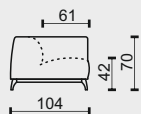

technická data rozměry v cm

šířka/hloubka/ výška	75x104x70	86x104x70	97x104x70
hloubka sedáku	61	61	61
výška sedáku	42	42	42
výška područky	70	50	50
výška podnože	13	13	13
šířky sedáků	75	86	97

legenda

• sériová výbava (bez příplatku)

tolerance základních rozměrů +/- 15mm

1

označení prvků	1M/75	1M/86	1M/97
popis prvků	moduly GENESIS (modul není solitérní prvek , jedná se o díl do sestavy)		
	šíře 75cm	šíře 86cm	šíře 97cm

cenová skupina potahu			
B - látka	16 618 Kč	17 550 Kč	18 606 Kč
B1 - látka	18 309 Kč	19 523 Kč	20 860 Kč
C - látka	20 000 Kč	21 496 Kč	23 115 Kč
D - kůže	27 355 Kč	29 724 Kč	32 401 Kč
E - kůže	29 046 Kč	31 669 Kč	34 627 Kč
F - látka	36 486 Kč	40 729 Kč	45 097 Kč
G - kůže	38 346 Kč	42 364 Kč	46 872 Kč
H - kůže	58 636 Kč	65 698 Kč	73 588 Kč