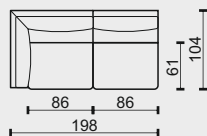

technická data rozměry v cm

	202x104x70	176x104x70	176x104x70	150x104x70
šířka/hloubka/ výška	202x104x70	176x104x70	176x104x70	150x104x70
hloubka sedáku	61	61	61	61
výška sedáku	42	42	42	42
výška područky	70	70	70	-
výška podnože	13	13	13	13
šířky sedáků	75 + 75	75 + 75	75 + 75	75 + 75

legenda

• sériová výbava (bez příplatku)

tolerance základních rozměrů +/- 15mm

2,5

označení prvků	2,5	2,5L	2,5P	2,5M
popis prvků	2,5pohovka GENESIS			
	se dvěma područkami	s levou područkou	s pravou područkou	bez područek