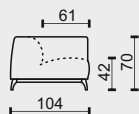

3

označení prvků	3	3L	3P	3M
popis prvků	3pohovka GENESIS			
	se dvěma područkami	s levou područkou	s pravou područkou	bez područek

cenová skupina potahu				
B - látka	40 488 Kč	36 320 Kč	36 320 Kč	32 153 Kč
B1 - látka	44 828 Kč	40 265 Kč	40 265 Kč	35 704 Kč
C - látka	49 167 Kč	44 211 Kč	44 211 Kč	39 255 Kč
D - kůže	66 513 Kč	59 866 Kč	59 866 Kč	53 218 Kč
E - kůže	70 768 Kč	63 726 Kč	63 726 Kč	56 685 Kč
F - látka	91 481 Kč	82 678 Kč	82 678 Kč	73 875 Kč
G - kůže	94 173 Kč	84 961 Kč	84 961 Kč	77 919 Kč
H - kůže	145 237 Kč	131 291 Kč	131 291 Kč	122 079 Kč

nohy, podnože: cena je za sadu k prvku, symbol tečky (•) znamená, že sada je již započítaná v ceně prvku (sériová)

podnože	PD11 nerez lesk	16 698 Kč	16 698 Kč	16 698 Kč	16 698 Kč
	PD12 nerez brus	13 151 Kč	13 151 Kč	13 151 Kč	13 151 Kč
	PD13 komaxit titan	11 442 Kč	11 442 Kč	11 442 Kč	11 442 Kč
	PD14 buk + moření	7 035 Kč	7 035 Kč	7 035 Kč	7 035 Kč
	PD15 dub př. old	7 942 Kč	7 942 Kč	7 942 Kč	7 942 Kč
nohy	V62 hliník - mat	•	•	•	•
	V63 černá mat ral 9005	•	•	•	•

technická data rozměry v cm

	246x104x70	220x104x70	220x104x70	194x104x70
šířka/hloubka/ výška	246x104x70	220x104x70	220x104x70	194x104x70
hloubka sedáku	61	61	61	61
výška sedáku	42	42	42	42
výška područky	70	70	70	-
výška podnože	13	13	13	13
šířky sedáků	97 + 97	97 + 97	97 + 97	97 + 97

legenda

• sériová výbava (bez příplatku)

tolerance základních rozměrů +/- 15mm