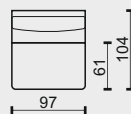

výška podnože - 14cm

**PD 14**
BUK + MOŘENÍ**BKSE**
BUK ŠEDÝ**BKHN**
BUK HNĚDÝ**BKCA**
BUK CARBON

KOVOVÉ NOHY

výška nohy - 15,5cm

V63
ČERNÁ MAT
RAL 9005

V62
HLINÍK MAT

K

označení prvků