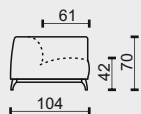

technická data rozměry v cm

	202x104x70	176x104x70	176x104x70	150x104x70
šířka/hloubka/ výška	202x104x70	176x104x70	176x104x70	150x104x70
hloubka sedáku	61	61	61	61
výška sedáku	42	42	42	42
výška područky	70	70	70	-
výška podnože	13	13	13	13
šířky sedáků	75 + 75	75 + 75	75 + 75	75 + 75

legenda

• sériová výbava (bez příplatku)

tolerance základních rozměrů +/- 15mm

2,5

označení prvků	2,5	2,5L	2,5P	2,5M
popis prvků	2,5pohovka GENESIS			
	se dvěma područkami	s levou područkou	s pravou područkou	bez područek