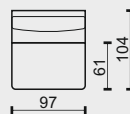

1

označení prvků	1M/75	1M/86	1M/97
popis prvků	moduly GENESIS (modul není solitérní prvek , jedná se o díl do sestavy)		
	šíře 75cm	šíře 86cm	šíře 97cm

cenová skupina potahu			
B - látka	16 618 Kč	17 550 Kč	18 606 Kč
B1 - látka	18 309 Kč	19 523 Kč	20 860 Kč
C - látka	20 000 Kč	21 496 Kč	23 115 Kč
D - kůže	27 355 Kč	29 724 Kč	32 401 Kč
E - kůže	29 046 Kč	31 669 Kč	34 627 Kč
F - látka	36 486 Kč	40 729 Kč	45 097 Kč
G - kůže	38 346 Kč	42 364 Kč	46 872 Kč
H - kůže	58 636 Kč	65 698 Kč	73 588 Kč

nohy, podnože: cena je za sadu k prvku, symbol tečky (•) znamená, že sada je již započítaná v ceně prvku (sériová)

podnože	PD11 nerez lesk	13 286 Kč	13 286 Kč	13 286 Kč
	PD12 nerez brus	11 268 Kč	11 268 Kč	11 268 Kč
	PD13 komaxit titan	8 173 Kč	8 173 Kč	8 173 Kč
	PD14 buk + moření	5 900 Kč	5 900 Kč	5 900 Kč
	PD15 dub př. old	6 695 Kč	6 695 Kč	6 695 Kč
nohy	V62 hliník - mat	•	•	•
	V63 černá mat ral 9005	•	•	•

technická data rozměry v cm

	75x104x70	86x104x70	97x104x70
šířka/hloubka/ výška			
hloubka sedáku	61	61	61
výška sedáku	42	42	42
výška područky	70	50	50
výška podnože	13	13	13
šířky sedáků	75	86	97

legenda

- sériová výbava (bez příplatku)
- modul není solitérní prvek , jedná se o díl do sestavy

tolerance základních rozměrů +/- 15mm