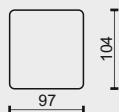

označení prvků	T4			
popis prvků	taburet			
	-			

cenová skupina potahu				
B - látka	15 169 Kč			
B1 - látka	16 533 Kč			
C - látka	17 933 Kč			
D - kůže	23 347 Kč			
E - kůže	24 701 Kč			
F - látka	31 400 Kč			
G - kůže	32 147 Kč			
H - kůže	48 392 Kč			

nohy, podnože: cena je za sadu k prvku, symbol tečky (*) znamená, že sada je již započítaná v ceně prvku (sériová)

podnože	PD11 nerez lesk	13 286 Kč		
	PD12 nerez brus	11 268 Kč		
	PD13 komaxit titan	8 173 Kč		
	PD14 buk + moření	5 900 Kč		
	PD15 dub př. old	6 695 Kč		
nohy	V62 hliník - mat	•		
	V63 černá mat ral 9005	•		

technická data rozměry v cm				
šířka/hloubka/ výška	97x104x42			
hloubka sedáku	61			
výška sedáku	42			
výška područky	-			
výška podnože	13			
šířky sedáků	97			

legenda
• sériová výbava (bez příplatku)

tolerance základních rozměrů +/- 15mm