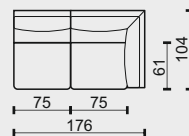

2

označení prvků	2	2L	2P	2M
popis prvků	2pohovka GENESIS			
	se dvěma područkami	s levou područkou	s pravou područkou	bez područek

cenová skupina potahu				
B - látka	33 310 Kč	30 667 Kč	30 667 Kč	28 024 Kč
B1 - látka	36 974 Kč	33 879 Kč	33 879 Kč	30 786 Kč
C - látka	40 637 Kč	37 092 Kč	37 092 Kč	33 548 Kč
D - kůže	55 122 Kč	50 070 Kč	50 070 Kč	45 018 Kč
E - kůže	58 701 Kč	53 226 Kč	53 226 Kč	47 751 Kč
F - látka	76 357 Kč	68 416 Kč	68 416 Kč	60 475 Kč
G - kůže	78 386 Kč	70 586 Kč	70 586 Kč	78 312 Kč
H - kůže	121 334 Kč	108 461 Kč	108 461 Kč	100 661 Kč

nohy, podnože: cena je za sadu k prvku, symbol tečky (*) znamená, že sada je již započítaná v ceně prvku (sériová)

podnože		16 698 Kč	16 698 Kč	16 698 Kč	16 698 Kč
PD11 nerez lesk		16 698 Kč	16 698 Kč	16 698 Kč	16 698 Kč
PD12 nerez brus		13 151 Kč	13 151 Kč	13 151 Kč	13 151 Kč
PD13 komaxit titan		11 442 Kč	11 442 Kč	11 442 Kč	11 442 Kč
PD14 buk + moření		7 035 Kč	7 035 Kč	7 035 Kč	7 035 Kč
PD15 dub př. old		7 942 Kč	7 942 Kč	7 942 Kč	7 942 Kč
nohy		•	•	•	•
V62 hliník - mat		•	•	•	•
V63 černá mat ral 9005		•	•	•	•

technická data rozměry v cm

	202x104x70	176x104x70	176x104x70	150x104x70
šířka/hloubka/ výška	202x104x70	176x104x70	176x104x70	150x104x70
hloubka sedáku	61	61	61	61
výška sedáku	42	42	42	42
výška područky	70	70	70	-
výška podnože	13	13	13	13
šířky sedáků	75 + 75	75 + 75	75 + 75	75 + 75

legenda

• sériová výbava (bez příplatku)

tolerance základních rozměrů +/- 15mm