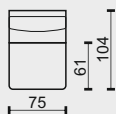

výška podnože - 14cm

**PD 14**
BUK + MOŘENÍ**BKSE**
BUK ŠEDÝ**BKHN**
BUK HNĚDÝ**BKCA**
BUK CARBON

KOVOVÉ NOHY

výška nohy - 15,5cm

V63
ČERNÁ MAT
RAL 9005

V62
HLINÍK MAT

K

označení prvků

technická data rozměry v cm

šířka/hloubka/ výška	75x104x70	86x104x70	97x104x70
hloubka sedáku	61	61	61
výška sedáku	42	42	42
výška područky	70	50	50
výška podnože	13	13	13
šířky sedáků	75	86	97

legenda

• sériová výbava (bez příplatku)