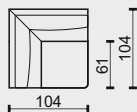

označení prvků	RD	T1	T2	T3
popis prvků	rohový díl GENESIS	taburety GENESIS		
	-			

cenová skupina potahu				
B - látka	22 417 Kč	15 472 Kč	14 577 Kč	14 869 Kč
B1 - látka	25 404 Kč	16 882 Kč	15 704 Kč	15 983 Kč
C - látka	28 391 Kč	18 291 Kč	16 831 Kč	17 167 Kč
D - kůže	40 241 Kč	23 814 Kč	21 298 Kč	21 724 Kč
E - kůže	43 172 Kč	25 195 Kč	22 397 Kč	22 844 Kč
F - látka	57 516 Kč	32 029 Kč	27 822 Kč	28 378 Kč
G - kůže	59 291 Kč	32 790 Kč	28 442 Kč	29 010 Kč
H - kůže	94 462 Kč	49 361 Kč	41 631 Kč	42 463 Kč

nohy, podnože: cena je za sadu k prvku, symbol tečky (•) znamená, že sada je již započítaná v ceně prvku (sériová)

podnože		13 286 Kč	13 286 Kč	13 286 Kč	13 286 Kč
PD11 nerez lesk		13 286 Kč	13 286 Kč	13 286 Kč	13 286 Kč
PD12 nerez brus		11 442 Kč	11 268 Kč	11 268 Kč	11 268 Kč
PD13 komaxit titan		8 173 Kč	8 173 Kč	8 173 Kč	8 173 Kč
PD14 buk + moření		5 900 Kč	5 900 Kč	5 900 Kč	5 900 Kč
PD15 dub př. old		6 695 Kč	6 695 Kč	6 695 Kč	6 695 Kč
nohy		•	•	•	•
V62 hliník - mat		•	•	•	•
V63 černá mat ral 9005		•	•	•	•

technická data rozměry v cm

	104x104x70	104x104x42	75x104x42	86x104x42
šířka/hloubka/ výška	104x104x70	104x104x42	75x104x42	86x104x42
hloubka sedáku	61	104	104	104
výška sedáku	42	42	42	42
výška područky	-	-	-	-
výška podnože	13	13	13	13
šířky sedáků	61	104	75	86

legenda

• sériová výbava (bez příplatku)

tolerance základních rozměrů +/- 15mm