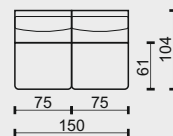

2

označení prvků	2	2L	2P	2M
popis prvků	2pohovka GENESIS			
	se dvěma područkami	s levou područkou	s pravou područkou	bez područek

cenová skupina potahu				
B - látka	33 310 Kč	30 667 Kč	30 667 Kč	28 024 Kč
B1 - látka	36 974 Kč	33 879 Kč	33 879 Kč	30 786 Kč
C - látka	40 637 Kč	37 092 Kč	37 092 Kč	33 548 Kč
D - kůže	55 122 Kč	50 070 Kč	50 070 Kč	45 018 Kč
E - kůže	58 701 Kč	53 226 Kč	53 226 Kč	47 751 Kč
F - látka	76 357 Kč	68 416 Kč	68 416 Kč	60 475 Kč
G - kůže	78 386 Kč	70 586 Kč	70 586 Kč	78 312 Kč
H - kůže	121 334 Kč	108 461 Kč	108 461 Kč	100 661 Kč

nohy, podnože: cena je za sadu k prvku, symbol tečky (*) znamená, že sada je již započítaná v ceně prvku (sériová)

podnože		16 698 Kč	16 698 Kč	16 698 Kč	16 698 Kč
PD11 nerez lesk		16 698 Kč	16 698 Kč	16 698 Kč	16 698 Kč
PD12 nerez brus		13 151 Kč	13 151 Kč	13 151 Kč	13 151 Kč
PD13 komaxit titan		11 442 Kč	11 442 Kč	11 442 Kč	11 442 Kč
PD14 buk + moření		7 035 Kč	7 035 Kč	7 035 Kč	7 035 Kč
PD15 dub př. old		7 942 Kč	7 942 Kč	7 942 Kč	7 942 Kč
nohy		•	•	•	•
V62 hliník - mat		•	•	•	•
V63 černá mat ral 9005		•	•	•	•

technická data rozměry v cm

	202x104x70	176x104x70	176x104x70	150x104x70
šířka/hloubka/ výška	202x104x70	176x104x70	176x104x70	150x104x70
hloubka sedáku	61	61	61	61
výška sedáku	42	42	42	42
výška područky	70	70	70	-
výška podnože	13	13	13	13
šířky sedáků	75 + 75	75 + 75	75 + 75	75 + 75

legenda

• sériová výbava (bez příplatku)

tolerance základních rozměrů +/- 15mm