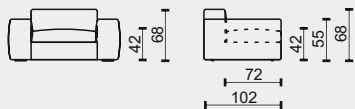

1

1L

1P

1M

1DL

1DP

RDL

RDP

T1

T2

P1

P2

ZNAČENÍ PRVKŮ

1	MODUL SE DVĚMA PODRUČKAMI
1L	MODUL S LEVOU PODRUČKOU
1P	MODUL S PRAVOU PODRUČKOU
1M	MODUL BEZ PODRUČEK
1DL	PRODLOUŽENÝ MODUL LEVÝ
1DP	PRODLOUŽENÝ MODUL PRAVÝ
RDL	ROHOVÝ DÍL LEVÝ
RDP	ROHOVÝ DÍL PRAVÝ
T1	TABURET VELKÝ
T2	TABURET MALÝ
P1	POLŠTÁŘ VELKÝ
P2	POLŠTÁŘ MALÝ

NOHY

výška nohou - 2cm

ŘEZ SEDACÍ SOUPRAVY