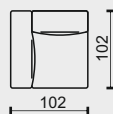

1DP

RDL

RDP

T1

T2

P1

P2

V28 - nohy - plast - černý	11 Kč	11 Kč	11 Kč	11 Kč
V25 - nohy - kov - brus	2 377 Kč	1 188 Kč	1 188 Kč	•
V29 - nohy - kov - lesk	3 097 Kč	1 549 Kč	1 549 Kč	•

technická data rozměry v cm				
šířka/hloubka/ výška	144x102x68	116x102x68	116x102x68	88x102x68
hloubka sedáku	72	72	72	72
výška sedáku	42	42	42	42
výška područky	55	55	55	55
výška podnože	2	2	2	2
šířky sedáků	88	88	88	88

technická data rozměry v cm				
šířka/hloubka/ výška	113x173x68	113x173x68	102x102x68	102x102x68
hloubka sedáku	140	140	72	72
výška sedáku	42	42	42	42
výška područky	55	55	-	-
výška podnože	2	2	2	2
šířky sedáků	113	113	88	88

technická data rozměry v cm				
šířka/hloubka/ výška	103x103x42	88x102x68	60x - x60	45x - x45
hloubka sedáku	103	72	-	-
výška sedáku	42	42	-	-
výška područky	-	-	-	-
výška podnože	2	2	-	-
šířky sedáků	103	103	-	-