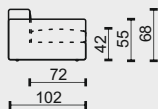

1

označení prvků	1	1L	1P	1M
popis prvků	modul TEENIE			
	se dvěma područkami	s levou područkou	s pravou područkou	bez područek

cenová skupina potahu				
B - látka	19 942 Kč	16 817 Kč	16 817 Kč	13 206 Kč
B1 - látka	24 177 Kč	20 239 Kč	20 239 Kč	15 512 Kč
C - látka	28 411 Kč	23 660 Kč	23 660 Kč	17 818 Kč
F - látka	69 521 Kč	56 841 Kč	56 841 Kč	40 121 Kč

V28 - nohy - plast - černý	11 Kč	11 Kč	11 Kč	11 Kč
V25 - nohy - kov - brus	2 377 Kč	1 188 Kč	1 188 Kč	•
V29 - nohy - kov - lesk	3 097 Kč	1 549 Kč	1 549 Kč	•

technická data rozměry v cm				
šířka/hloubka/ výška	144x102x68	116x102x68	116x102x68	88x102x68
hloubka sedáku	72	72	72	72
výška sedáku	42	42	42	42
výška područky	55	55	55	55
výška podnože	2	2	2	2
šířky sedáků	88	88	88	88

legenda	
• sériová výbava (bez příplatku)	
tolerance základních rozměrů +/- 15mm