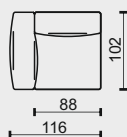

1

1L

1P

1M

1DL

1DP

RDL

RDP

T1

T2

P1

P2

ZNAČENÍ PRVKŮ

1	MODUL SE DVĚMA PODRUČKAMI
1L	MODUL S LEVOU PODRUČKOU
1P	MODUL S PRAVOU PODRUČKOU
1M	MODUL BEZ PODRUČEK
1DL	PRODLOUŽENÝ MODUL LEVÝ
1DP	PRODLOUŽENÝ MODUL PRAVÝ
RDL	ROHOVÝ DÍL LEVÝ
RDP	ROHOVÝ DÍL PRAVÝ
T1	TABURET VELKÝ
T2	TABURET MALÝ
P1	POLŠTÁŘ VELKÝ
P2	POLŠTÁŘ MALÝ

NOHY

výška nohou - 2cm

ŘEZ SEDACÍ SOUPRAVY