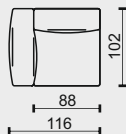

1

označení prvků	1	1L	1P	1M
popis prvků	modul TEENIE			
	se dvěma područkami	s levou područkou	s pravou područkou	bez područek

cenová skupina potahu				
B - látka	19 942 Kč	16 817 Kč	16 817 Kč	13 206 Kč
B1 - látka	24 177 Kč	20 239 Kč	20 239 Kč	15 512 Kč
C - látka	28 411 Kč	23 660 Kč	23 660 Kč	17 818 Kč
F - látka	69 521 Kč	56 841 Kč	56 841 Kč	40 121 Kč

V28 - nohy - plast - černý	11 Kč	11 Kč	11 Kč	11 Kč
V25 - nohy - kov - brus	2 377 Kč	1 188 Kč	1 188 Kč	•
V29 - nohy - kov - lesk	3 097 Kč	1 549 Kč	1 549 Kč	•

technická data rozměry v cm				
šířka/hloubka/ výška	144x102x68	116x102x68	116x102x68	88x102x68
hloubka sedáku	72	72	72	72
výška sedáku	42	42	42	42
výška područky	55	55	55	55
výška podnože	2	2	2	2
šířky sedáků	88	88	88	88

legenda	
• sériová výbava (bez příplatku)	
tolerance základních rozměrů +/- 15mm