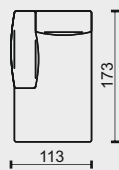

1D+RD

označení prvků	1DL	1DP	RDL	RDP
popis prvků	prodloužený modul TEENIE		rohový díl TEENIE	
	levý	pravý	levý	pravý

cenová skupina potahu				
B - látka	24 062 Kč	24 062 Kč	18 476 Kč	18 476 Kč
B1 - látka	27 483 Kč	27 483 Kč	21 897 Kč	21 897 Kč
C - látka	30 905 Kč	30 905 Kč	25 319 Kč	25 319 Kč
F - látka	64 086 Kč	64 086 Kč	58 500 Kč	58 500 Kč

nohy, podnože: cena je za sadu k prvku, symbol tečky (•) znamená, že sada je již započítaná v ceně prvku (sériová výbava bez příplatku)

V28 - nohy - plast - černý	11 Kč	11 Kč	11 Kč	11 Kč
V25 - nohy - kov - brus	1 783 Kč	1 783 Kč	594 Kč	594 Kč
V29 - nohy - kov - lesk	2 323 Kč	2 323 Kč	774 Kč	774 Kč

technická data rozměry v cm				
šířka/hloubka/ výška	113x173x68	113x173x68	102x102x68	102x102x68
hloubka sedáku	140	140	72	72
výška sedáku	42	42	42	42
výška područky	55	55	-	-
výška podnože	2	2	2	2
šířky sedáků	113	113	88	88

legenda
• sériová výbava (bez příplatku)

tolerance základních rozměrů +/- 15mm