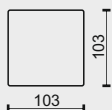

T+P

označení prvků	T1	T2	P1	P2
popis prvků	taburet TEENIE		polštář TEENIE	
	velký	malý	velký	malý

cenová skupina potahu				
B - látka	12 143 Kč	8 967 Kč	1 676 Kč	1 244 Kč
B1 - látka	14 820 Kč	11 198 Kč	2 127 Kč	1 566 Kč
C - látka	17 498 Kč	13 429 Kč	2 579 Kč	1 889 Kč
F - látka	43 427 Kč	35 007 Kč	6 978 Kč	5 031 Kč

nohy, podnože: <u>cena je za sadu k prvku, symbol tečky (•) znamená, že sada je již započítaná v ceně prvku (sériová výbava bez příplatku)</u>				
V28 - nohy - plast - černý	11 Kč	11 Kč	•	•
V25 - nohy - kov - brus	2 377 Kč	2 377 Kč	•	•
V29 - nohy - kov - lesk	3 097 Kč	3 097 Kč	•	•

technická data rozměry v cm				
šířka/hloubka/ výška	103x103x42	88x102x68	60x - x60	45x - x45
hloubka sedáku	103	72	-	-
výška sedáku	42	42	-	-
výška područky	-	-	-	-
výška podnože	2	2	-	-
šířky sedáků	103	103	-	-

legenda				
• sériová výbava (bez příplatku)				
tolerance základních rozměrů +/- 15mm