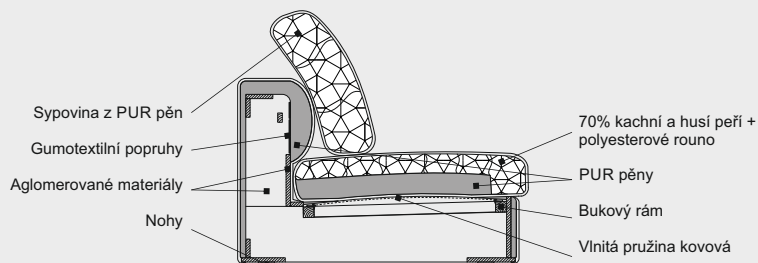

## ZNAČENÍ PRVKŮ

1	MODUL SE DVĚMA PODRUČKAMI
1L	MODUL S LEVOU PODRUČKOU
1P	MODUL S PRAVOU PODRUČKOU
1M	MODUL BEZ PODRUČEK
1DL	PRODLOUŽENÝ MODUL LEVÝ
1DP	PRODLOUŽENÝ MODUL PRAVÝ
RDL	ROHOVÝ DÍL LEVÝ
RDP	ROHOVÝ DÍL PRAVÝ
T1	TABURET VELKÝ
T2	TABURET MALÝ
P1	POLŠTÁŘ VELKÝ
P2	POLŠTÁŘ MALÝ

## NOHY

výška nohou - 2cm

V29 KOV - LESK

V28 PLAST

V25 KOV - BRUS

## ŘEZ SEDACÍ SOUPRAVY

1

označení prvků	1	1L	1P	1M
popis prvků	modul TEENIE			
	se dvěma područkami	s levou područkou	s pravou područkou	bez područek

cenová skupina potahu				
B - látka	19 942 Kč	16 817 Kč	16 817 Kč	13 206 Kč
B1 - látka	24 177 Kč	20 239 Kč	20 239 Kč	15 512 Kč
C - látka	28 411 Kč	23 660 Kč	23 660 Kč	17 818 Kč
F - látka	69 521 Kč	56 841 Kč	56 841 Kč	40 121 Kč