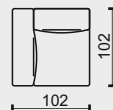

1D+RD

označení prvků	1DL	1DP	RDL	RDP
popis prvků	prodloužený modul TEENIE		rohový díl TEENIE	
	levý	pravý	levý	pravý

cenová skupina potahu				
B - látka	24 062 Kč	24 062 Kč	18 476 Kč	18 476 Kč
B1 - látka	27 483 Kč	27 483 Kč	21 897 Kč	21 897 Kč
C - látka	30 905 Kč	30 905 Kč	25 319 Kč	25 319 Kč
F - látka	64 086 Kč	64 086 Kč	58 500 Kč	58 500 Kč

nohy, podnože: cena je za sadu k prvku, symbol tečky (•) znamená, že sada je již započítaná v ceně prvku (sériová výbava bez příplatku)

V28 - nohy - plast - černý	11 Kč	11 Kč	11 Kč	11 Kč
V25 - nohy - kov - brus	1 783 Kč	1 783 Kč	594 Kč	594 Kč
V29 - nohy - kov - lesk	2 323 Kč	2 323 Kč	774 Kč	774 Kč

technická data rozměry v cm				
šířka/hloubka/ výška	113x173x68	113x173x68	102x102x68	102x102x68
hloubka sedáku	140	140	72	72
výška sedáku	42	42	42	42
výška područky	55	55	-	-
výška podnože	2	2	2	2
šířky sedáků	113	113	88	88

legenda
• sériová výbava (bez příplatku)

tolerance základních rozměrů +/- 15mm