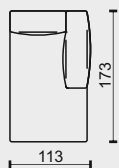

1

1L

1P

1M

1DL

1DP

RDL

RDP

T1

T2

P1

P2

ZNAČENÍ PRVKŮ

1	MODUL SE DVĚMA PODRUČKAMI
1L	MODUL S LEVOU PODRUČKOU
1P	MODUL S PRAVOU PODRUČKOU
1M	MODUL BEZ PODRUČEK
1DL	PRODLOUŽENÝ MODUL LEVÝ
1DP	PRODLOUŽENÝ MODUL PRAVÝ
RDL	ROHOVÝ DÍL LEVÝ
RDP	ROHOVÝ DÍL PRAVÝ
T1	TABURET VELKÝ
T2	TABURET MALÝ
P1	POLŠTÁŘ VELKÝ
P2	POLŠTÁŘ MALÝ

NOHY

výška nohou - 2cm

ŘEZ SEDACÍ SOUPRAVY