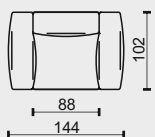

1

1L

1P

1M

1DL

1DP

RDL

RDP

T1

T2

P1

P2

ZNAČENÍ PRVKŮ

1	MODUL SE DVĚMA PODRUČKAMI
1L	MODUL S LEVOU PODRUČKOU
1P	MODUL S PRAVOU PODRUČKOU
1M	MODUL BEZ PODRUČEK
1DL	PRODLOUŽENÝ MODUL LEVÝ
1DP	PRODLOUŽENÝ MODUL PRAVÝ
RDL	ROHOVÝ DÍL LEVÝ
RDP	ROHOVÝ DÍL PRAVÝ
T1	TABURET VELKÝ
T2	TABURET MALÝ
P1	POLŠTÁŘ VELKÝ
P2	POLŠTÁŘ MALÝ

NOHY

výška nohou - 2cm

ŘEZ SEDACÍ SOUPRAVY