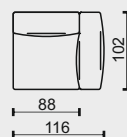

1

1L

1P

1M

1DL

1DP

RDL

RDP

T1

T2

P1

P2

ZNAČENÍ PRVKŮ

1	MODUL SE DVĚMA PODRUČKAMI
1L	MODUL S LEVOU PODRUČKOU
1P	MODUL S PRAVOU PODRUČKOU
1M	MODUL BEZ PODRUČEK
1DL	PRODLOUŽENÝ MODUL LEVÝ
1DP	PRODLOUŽENÝ MODUL PRAVÝ
RDL	ROHOVÝ DÍL LEVÝ
RDP	ROHOVÝ DÍL PRAVÝ
T1	TABURET VELKÝ
T2	TABURET MALÝ
P1	POLŠTÁŘ VELKÝ
P2	POLŠTÁŘ MALÝ

NOHY

výška nohou - 2cm

ŘEZ SEDACÍ SOUPRAVY