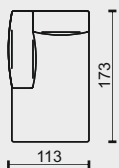

1DP

RDL

RDP

T1

T2

P1

P2

V28 - nohy - plast - černý	11 Kč	11 Kč	11 Kč	11 Kč
V25 - nohy - kov - brus	2 377 Kč	1 188 Kč	1 188 Kč	•
V29 - nohy - kov - lesk	3 097 Kč	1 549 Kč	1 549 Kč	•

technická data rozměry v cm				
šířka/hloubka/ výška	144x102x68	116x102x68	116x102x68	88x102x68
hloubka sedáku	72	72	72	72
výška sedáku	42	42	42	42
výška područky	55	55	55	55
výška podnože	2	2	2	2
šířky sedáků	88	88	88	88

technická data rozměry v cm				
šířka/hloubka/ výška	113x173x68	113x173x68	102x102x68	102x102x68
hloubka sedáku	140	140	72	72
výška sedáku	42	42	42	42
výška područky	55	55	-	-
výška podnože	2	2	2	2
šířky sedáků	113	113	88	88

technická data rozměry v cm				
šířka/hloubka/ výška	103x103x42	88x102x68	60x - x60	45x - x45
hloubka sedáku	103	72	-	-
výška sedáku	42	42	-	-
výška područky	-	-	-	-
výška podnože	2	2	-	-
šířky sedáků	103	103	-	-