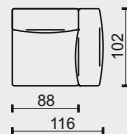

1

označení prvků	1	1L	1P	1M
popis prvků	modul TEENIE			
	se dvěma područkami	s levou područkou	s pravou područkou	bez područek

cenová skupina potahu				
B - látka	19 942 Kč	16 817 Kč	16 817 Kč	13 206 Kč
B1 - látka	24 177 Kč	20 239 Kč	20 239 Kč	15 512 Kč
C - látka	28 411 Kč	23 660 Kč	23 660 Kč	17 818 Kč
F - látka	69 521 Kč	56 841 Kč	56 841 Kč	40 121 Kč

V28 - nohy - plast - černý	11 Kč	11 Kč	11 Kč	11 Kč
V25 - nohy - kov - brus	2 377 Kč	1 188 Kč	1 188 Kč	•
V29 - nohy - kov - lesk	3 097 Kč	1 549 Kč	1 549 Kč	•

technická data rozměry v cm				
šířka/hloubka/ výška	144x102x68	116x102x68	116x102x68	88x102x68
hloubka sedáku	72	72	72	72
výška sedáku	42	42	42	42
výška područky	55	55	55	55
výška podnože	2	2	2	2
šířky sedáků	88	88	88	88

legenda	
• sériová výbava (bez příplatku)	
tolerance základních rozměrů +/- 15mm