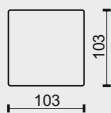

1DP

RDL

RDP

T1

T2

P1

P2

## ZNAČENÍ PRVKŮ

1	MODUL SE DVĚMA PODRUČKAMI
1L	MODUL S LEVOU PODRUČKOU
1P	MODUL S PRAVOU PODRUČKOU
1M	MODUL BEZ PODRUČEK
1DL	PRODLOUŽENÝ MODUL LEVÝ
1DP	PRODLOUŽENÝ MODUL PRAVÝ
RDL	ROHOVÝ DÍL LEVÝ
RDP	ROHOVÝ DÍL PRAVÝ
T1	TABURET VELKÝ
T2	TABURET MALÝ
P1	POLŠTÁŘ VELKÝ
P2	POLŠTÁŘ MALÝ

V28 - nohy - plast - černý	11 Kč	11 Kč	11 Kč	11 Kč
V25 - nohy - kov - brus	2 377 Kč	1 188 Kč	1 188 Kč	•
V29 - nohy - kov - lesk	3 097 Kč	1 549 Kč	1 549 Kč	•

technická data rozměry v cm				
šířka/hloubka/ výška	144x102x68	116x102x68	116x102x68	88x102x68
hloubka sedáku	72	72	72	72
výška sedáku	42	42	42	42
výška područky	55	55	55	55
výška podnože	2	2	2	2
šířky sedáků	88	88	88	88

technická data rozměry v cm				
šířka/hloubka/ výška	103x103x42	88x102x68	60x - x60	45x - x45
hloubka sedáku	103	72	-	-
výška sedáku	42	42	-	-
výška područky	-	-	-	-
výška podnože	2	2	-	-
šířky sedáků	103	103	-	-