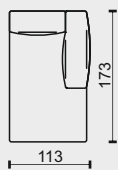

1D+RD

označení prvků	1DL	1DP	RDL	RDP
popis prvků	prodloužený modul TEENIE		rohový díl TEENIE	
	levý	pravý	levý	pravý

cenová skupina potahu				
B - látka	24 062 Kč	24 062 Kč	18 476 Kč	18 476 Kč
B1 - látka	27 483 Kč	27 483 Kč	21 897 Kč	21 897 Kč
C - látka	30 905 Kč	30 905 Kč	25 319 Kč	25 319 Kč
F - látka	64 086 Kč	64 086 Kč	58 500 Kč	58 500 Kč

nohy, podnože: cena je za sadu k prvku, symbol tečky (•) znamená, že sada je již započítaná v ceně prvku (sériová výbava bez příplatku)

V28 - nohy - plast - černý	11 Kč	11 Kč	11 Kč	11 Kč
V25 - nohy - kov - brus	1 783 Kč	1 783 Kč	594 Kč	594 Kč
V29 - nohy - kov - lesk	2 323 Kč	2 323 Kč	774 Kč	774 Kč

technická data rozměry v cm				
šířka/hloubka/ výška	113x173x68	113x173x68	102x102x68	102x102x68
hloubka sedáku	140	140	72	72
výška sedáku	42	42	42	42
výška područky	55	55	-	-
výška podnože	2	2	2	2
šířky sedáků	113	113	88	88

legenda
• sériová výbava (bez příplatku)

tolerance základních rozměrů +/- 15mm