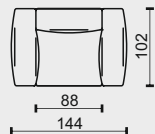

1

označení prvků	1	1L	1P	1M
popis prvků	modul TEENIE			
	se dvěma područkami	s levou područkou	s pravou područkou	bez područek

cenová skupina potahu				
B - látka	19 942 Kč	16 817 Kč	16 817 Kč	13 206 Kč
B1 - látka	24 177 Kč	20 239 Kč	20 239 Kč	15 512 Kč
C - látka	28 411 Kč	23 660 Kč	23 660 Kč	17 818 Kč
F - látka	69 521 Kč	56 841 Kč	56 841 Kč	40 121 Kč

V28 - nohy - plast - černý	11 Kč	11 Kč	11 Kč	11 Kč
V25 - nohy - kov - brus	2 377 Kč	1 188 Kč	1 188 Kč	•
V29 - nohy - kov - lesk	3 097 Kč	1 549 Kč	1 549 Kč	•

technická data rozměry v cm				
šířka/hloubka/ výška	144x102x68	116x102x68	116x102x68	88x102x68
hloubka sedáku	72	72	72	72
výška sedáku	42	42	42	42
výška područky	55	55	55	55
výška podnože	2	2	2	2
šířky sedáků	88	88	88	88

legenda	
• sériová výbava (bez příplatku)	
tolerance základních rozměrů +/- 15mm