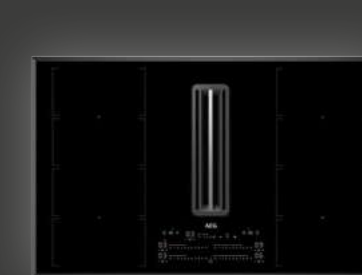

### CCE84779FB COMBOHOB

ComboHob představuje výkonnou indukční desku a odsavač v jednom produktu. Design kuchyně již není omezen, pokud jde o umístění digestoře nad deskou.

54 990 Kč