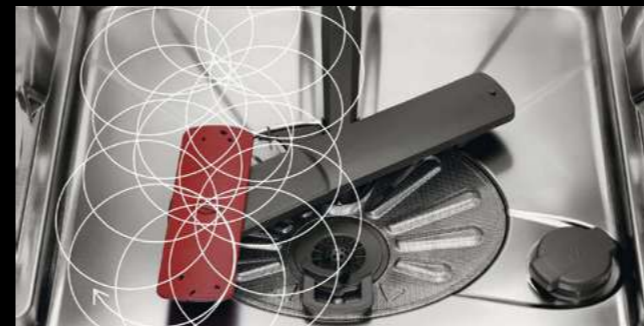

# ZVYŠTE SVŮJ KOMFORT

Zbavte se stereotypů. Myčka AEG se systémem ComfortLift® zvedne spodní koš a vy se tak nemusíte zbytečně ohýbat. Vkládání a uklízení nádobí nebylo nikdy snadnější. AEG. Více než očekáváte.

## SATELITNÍ RAMENO

Pět sprchovacích rovin a satelitní sprchovací rameno s dvojitou rotací zabezpečují nejdůkladnější umytí jakéhokoliv nádobí. Voda se dostane do každého koutu i v přeplněné myčce.

Jak to funguje?